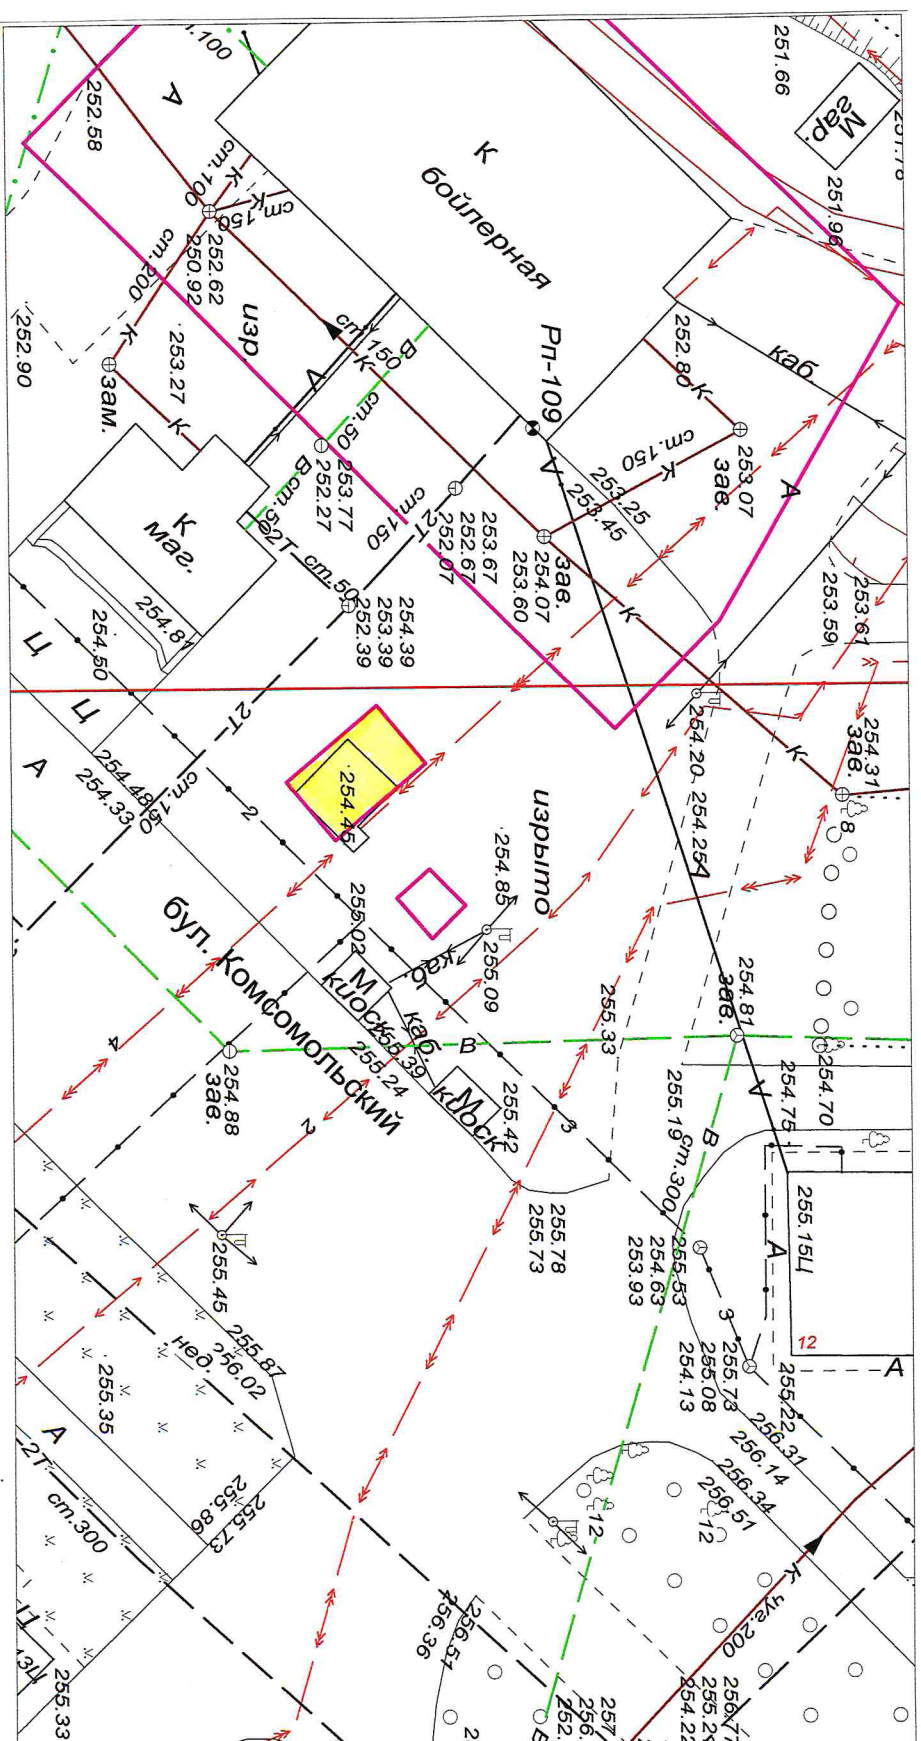

Схема размещения нестационарного торгового объекта
на земельном участке на территории Березовского городского округа
б-р Комсомольский, район д.12 М 1 : 500

Порядковый номер строки текстового раздела № 1.59