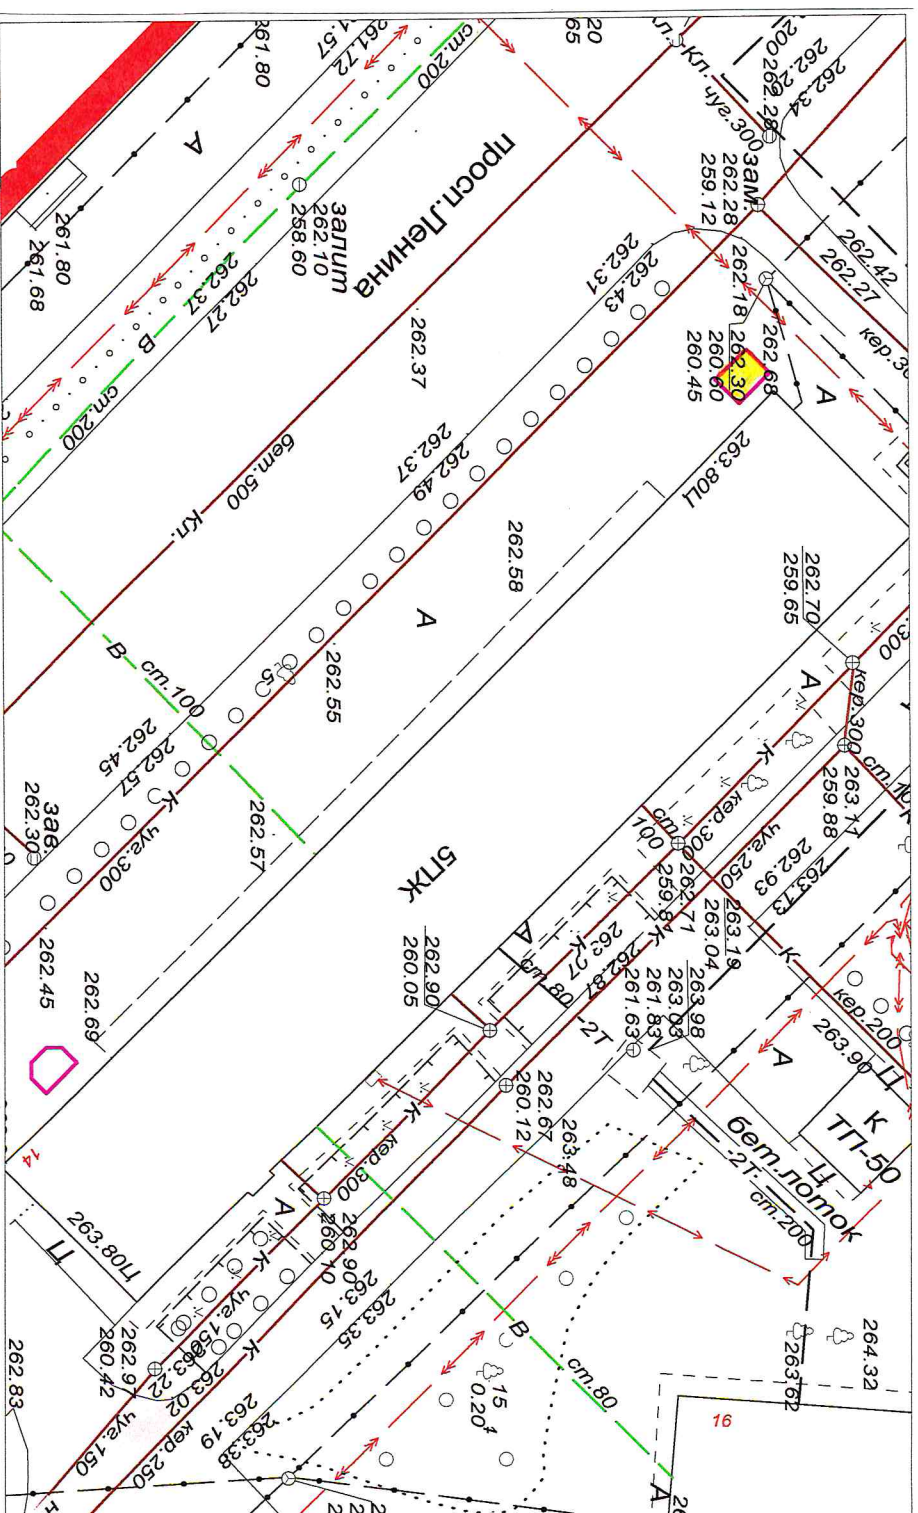

**Схема размещения нестационарного торгового объекта
на земельном участке на территории Березовского городского округа
в районе пр.Ленина, д.14 М 1 : 500**

Порядковый номер строки текстового раздела № 1.18