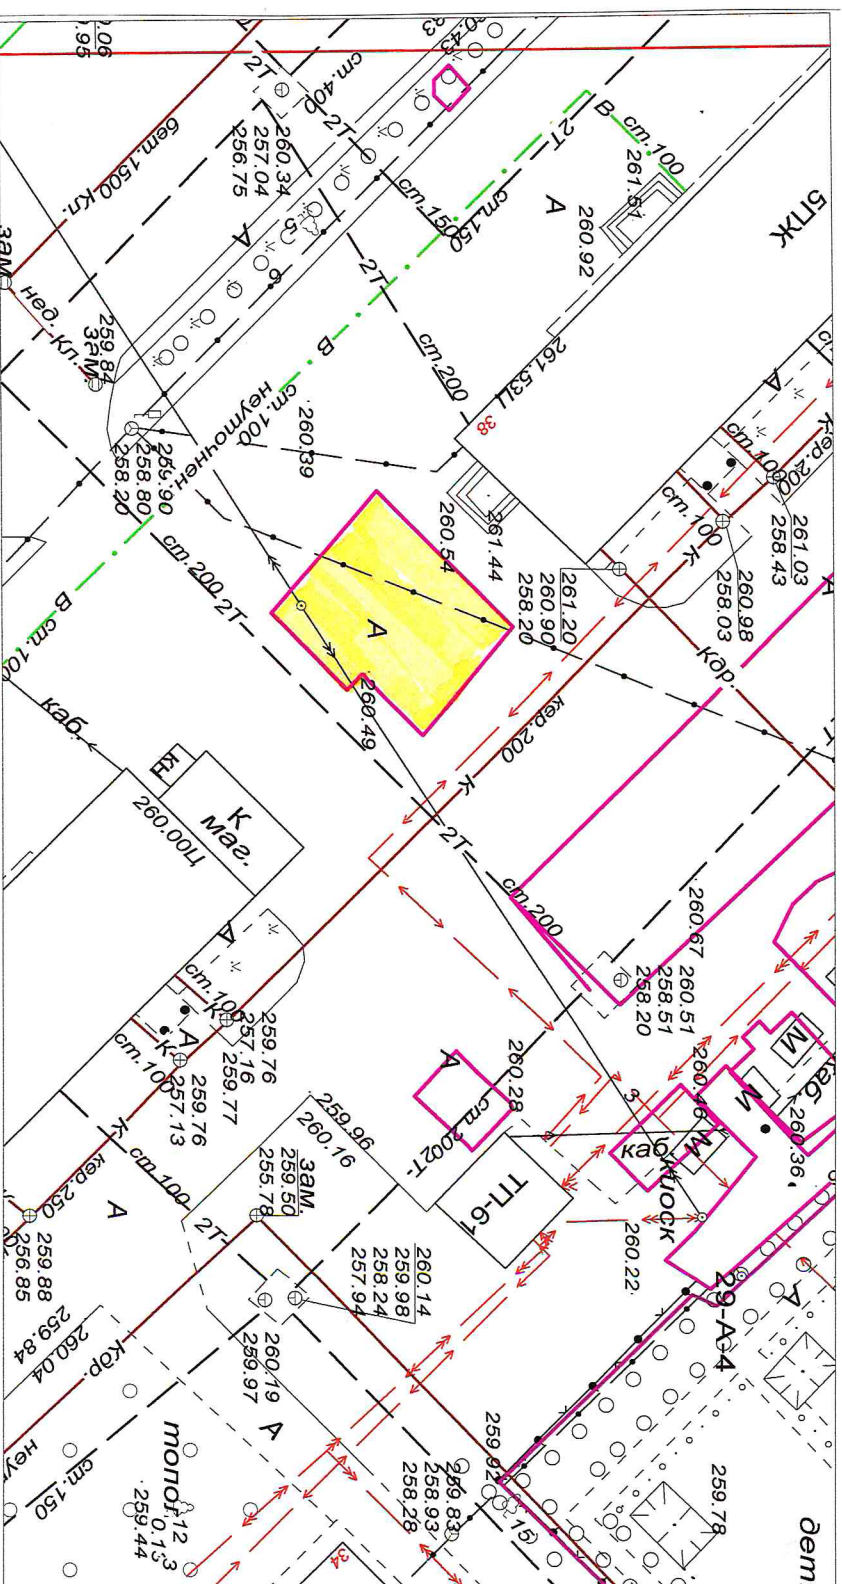

**Схема размещения нестационарного торгового объекта  
на земельном участке на территории Березовского городского округа  
в районе пр. Ленина, д.7а М 1 : 500**

**Порядковый номер строки текстового раздела № 1.1**

Схема размещения нестационарного торгового объекта  
на земельном участке на территории Безозовского городского округа  
в районе пр.Ленина, д.38 М 1 : 500

Порядковый номер строки текстового раздела № 1.10

**Схема размещения нестационарного торгового объекта  
на земельном участке на территории Березовского городского округа  
в районе пр.Ленина, д.38-40 М 1 : 500**

**Порядковый номер строки текстового раздела № 1.11**

**Схема размещения нестационарного торгового объекта  
на земельном участке на территории Березовского городского округа  
в районе пр.Ленина, д.38-40 М 1 : 500**

**Порядковый номер строки текстового раздела № 1.12**