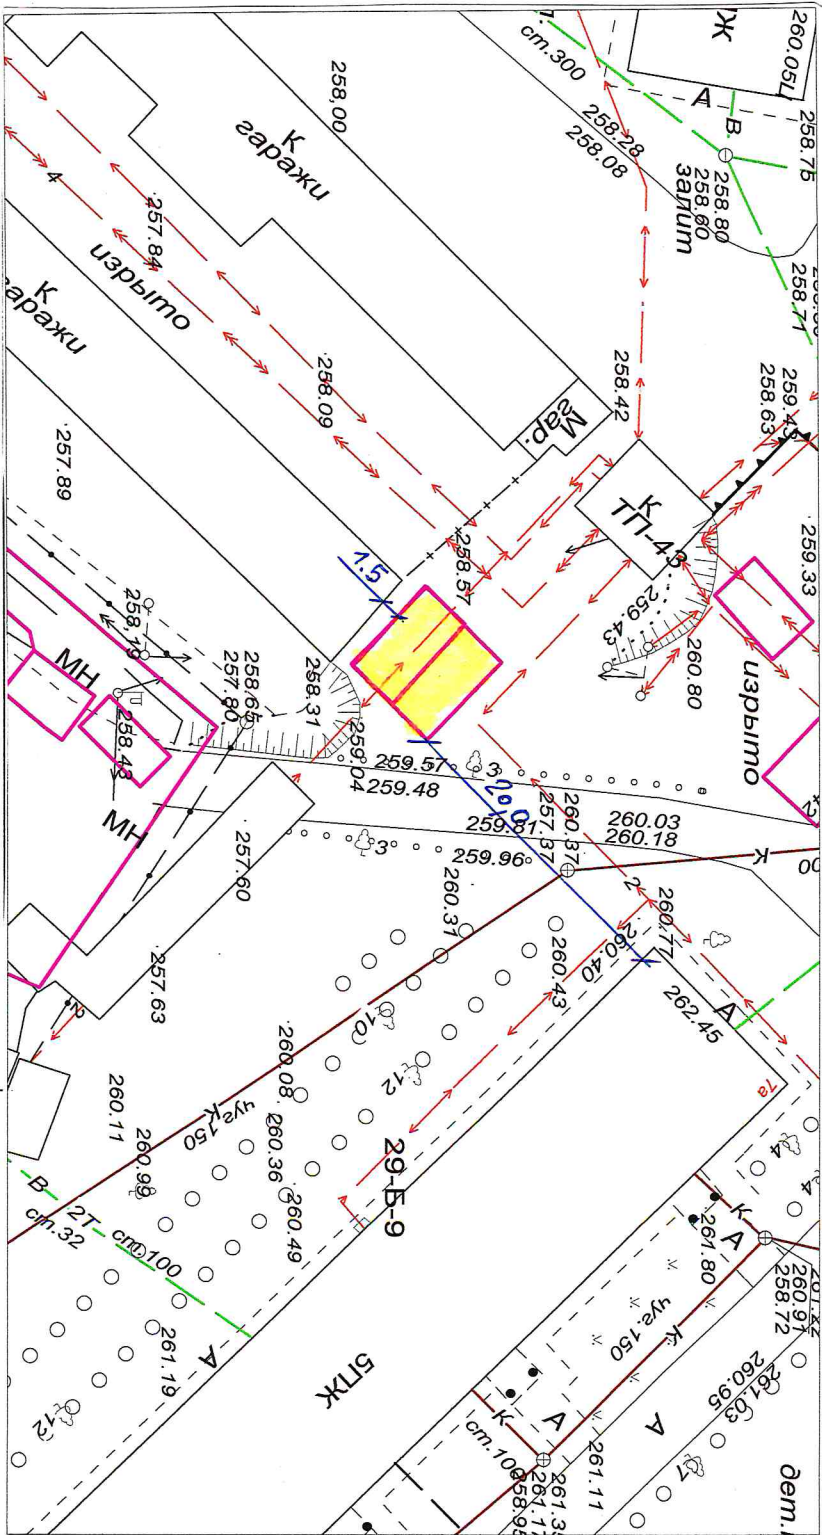

**Схема размещения нестационарного торгового объекта  
на земельном участке на территории Березовского городского округа  
в районе пр. Ленина, д.7а М 1 : 500**

**Порядковый номер строки текстового раздела № 1.1**

Схема размещения нестационарного торгового объекта  
на земельном участке на территории Безозовского городского округа  
в районе пр.Ленина, д.38 М 1 : 500

Порядковый номер строки текстового раздела № 1.10

**Схема размещения нестационарного торгового объекта  
на земельном участке на территории Березовского городского округа  
в районе пр.Ленина, д.38-40 М 1 : 500**

**Порядковый номер строки текстового раздела № 1.11**

**Схема размещения нестационарного торгового объекта  
на земельном участке на территории Березовского городского округа  
в районе пр.Ленина, д.38-40 М 1 : 500**

**Порядковый номер строки текстового раздела № 1.12**