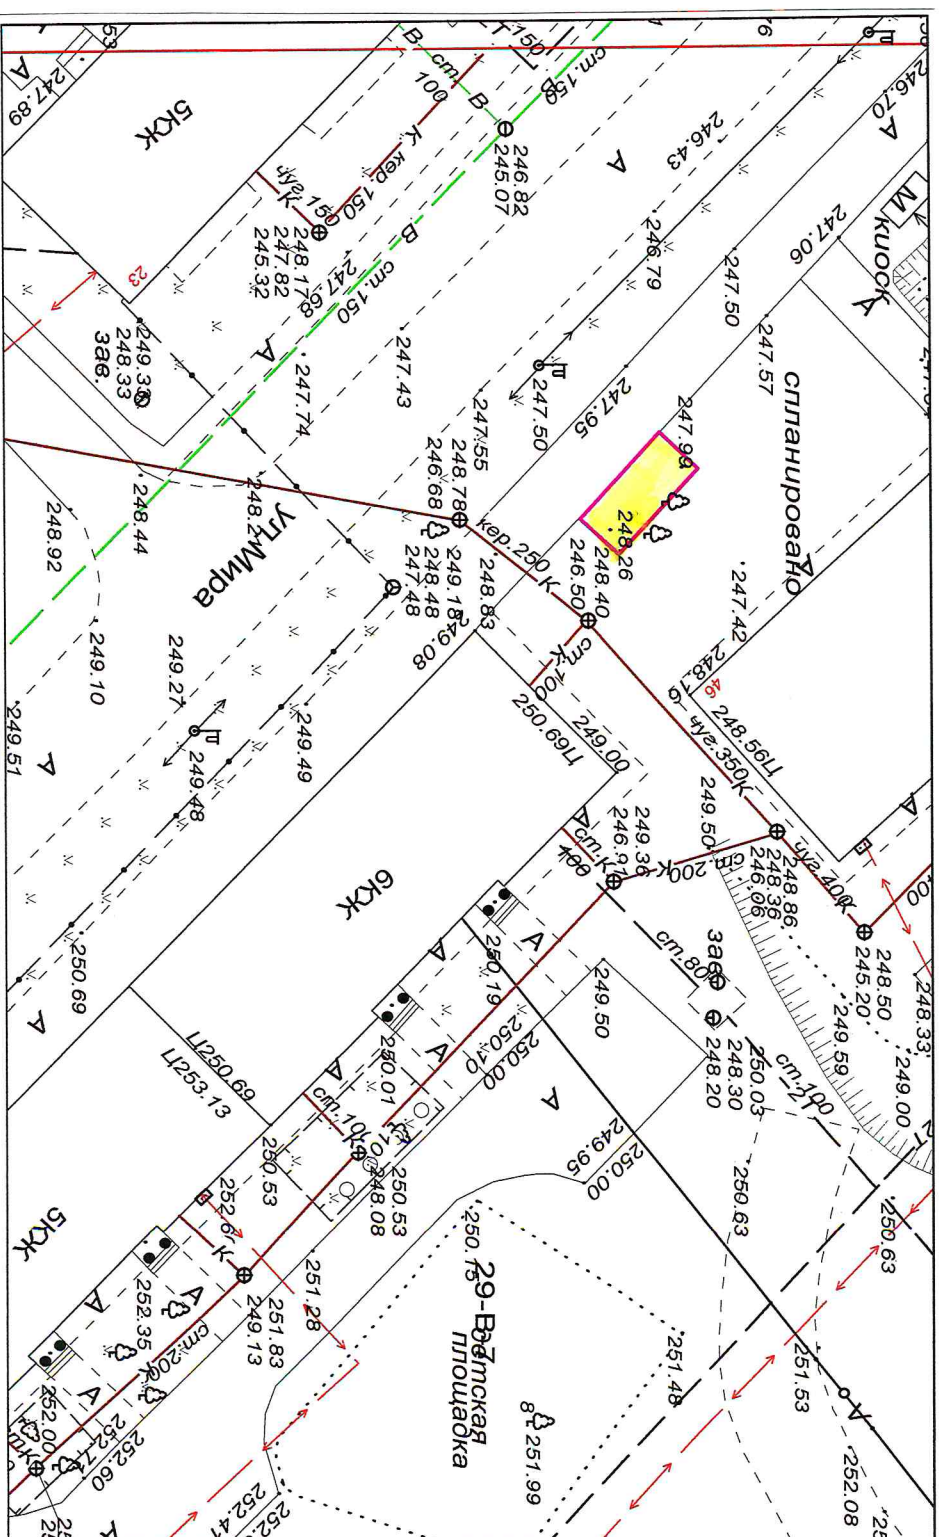

**Схема размещения нестационарного торгового объекта
на земельном участке на территории Безовского городского округа
в районе ул. Мира, д.46 М 1 : 500**

Порядковый номер строки текстового раздела № 1.55