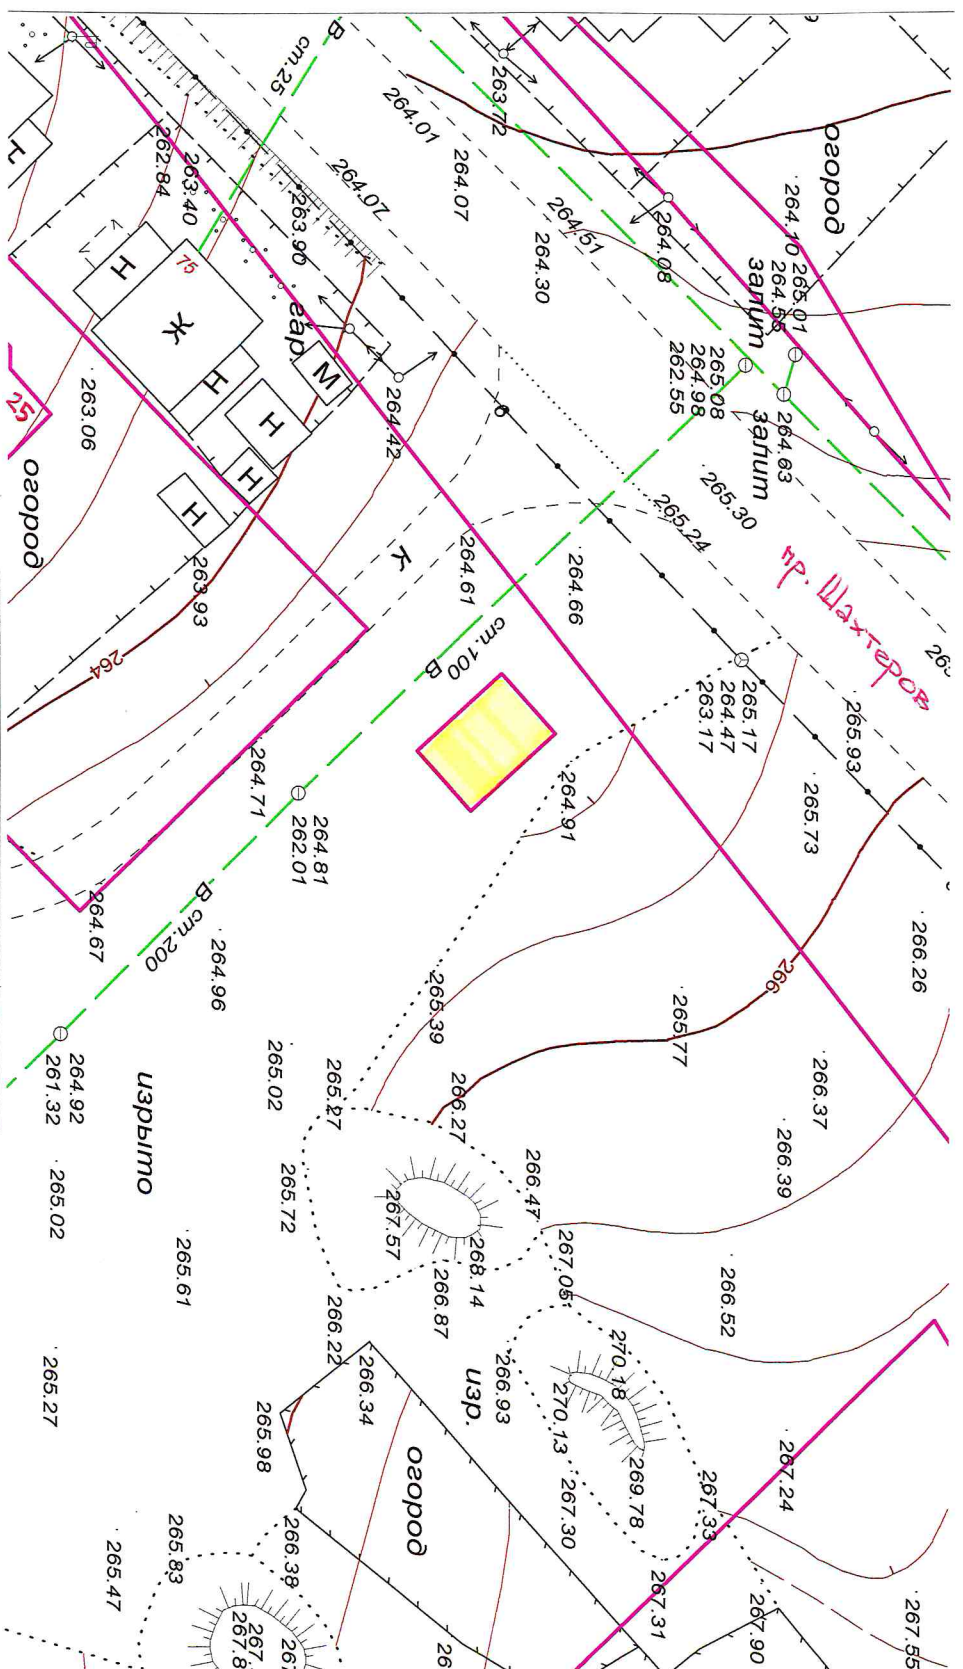

**Схема размещения нестационарного торгового объекта
на земельном участке на территории Березовского городского округа
в районе пр. Шахтеров, д.25 М 1 : 500**

Порядковый номер строки текстового раздела № 1.44