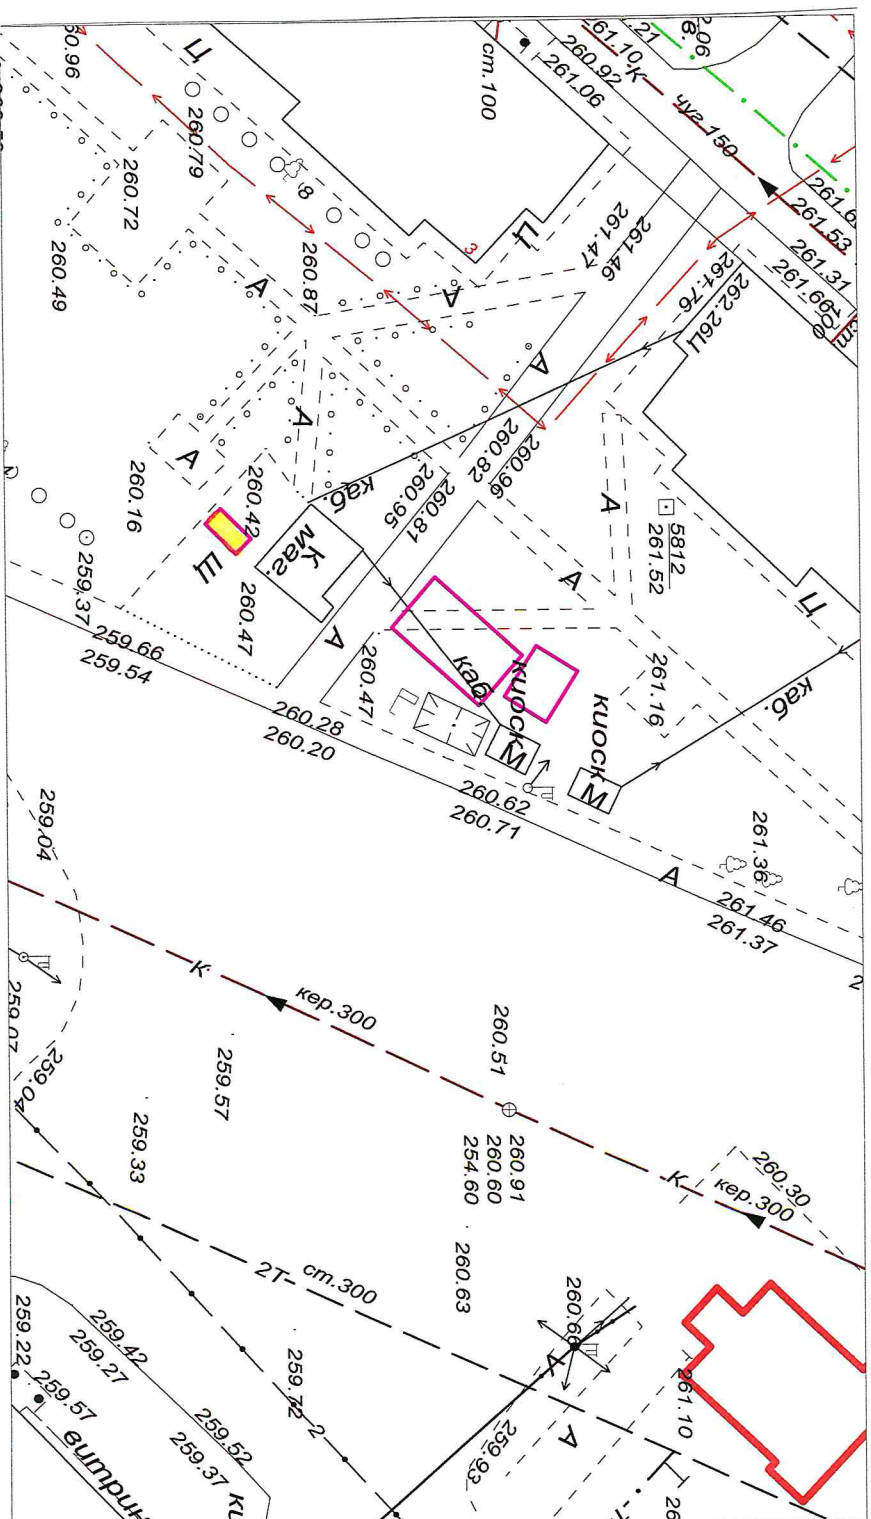

Схема размещения нестационарного торгового объекта
на земельном участке на территории Бerezовского городского округа
в районе ул. Волжкова, д.3 М 1 : 500

Порядковый номер строки текстового раздела № 1.30