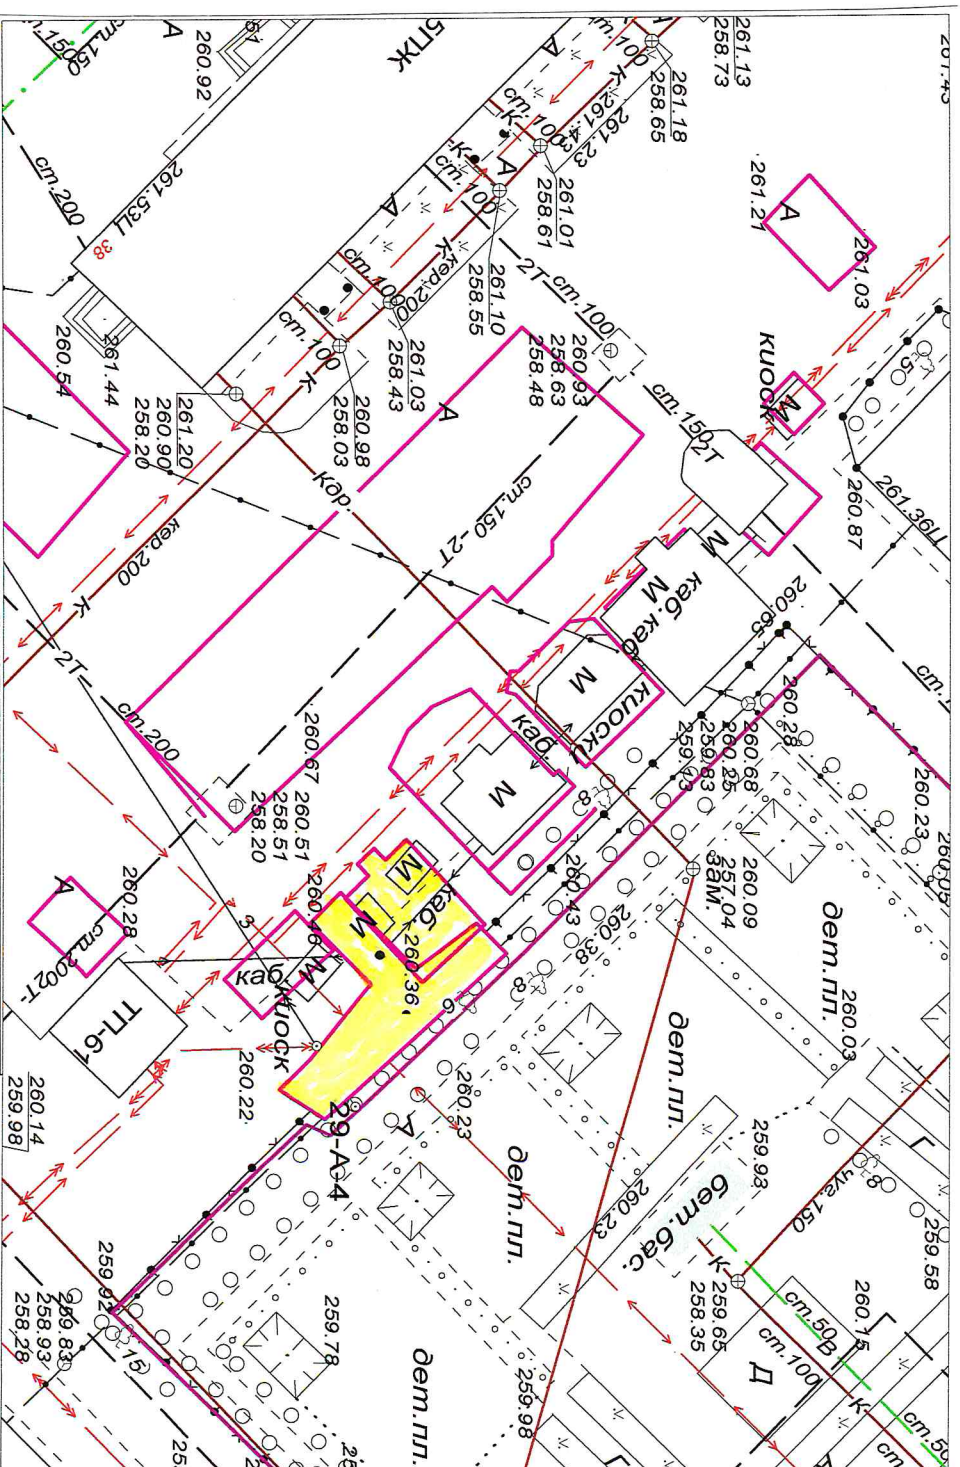

**Схема размещения нестационарного торгового объекта  
на земельном участке на территории Березовского городского округа  
в районе пр. Ленина, д.7а М 1 : 500**

**Порядковый номер строки текстового раздела № 1.1**

Схема размещения нестационарного торгового объекта  
на земельном участке на территории Безозовского городского округа  
в районе пр.Ленина, д.38 М 1 : 500

Порядковый номер строки текстового раздела № 1.10

**Схема размещения нестационарного торгового объекта  
на земельном участке на территории Березовского городского округа  
в районе пр.Ленина, д.38-40 М 1 : 500**

**Порядковый номер строки текстового раздела № 1.11**

**Схема размещения нестационарного торгового объекта  
на земельном участке на территории Березовского городского округа  
в районе пр.Ленина, д.38-40 М 1 : 500**

**Порядковый номер строки текстового раздела № 1.12**