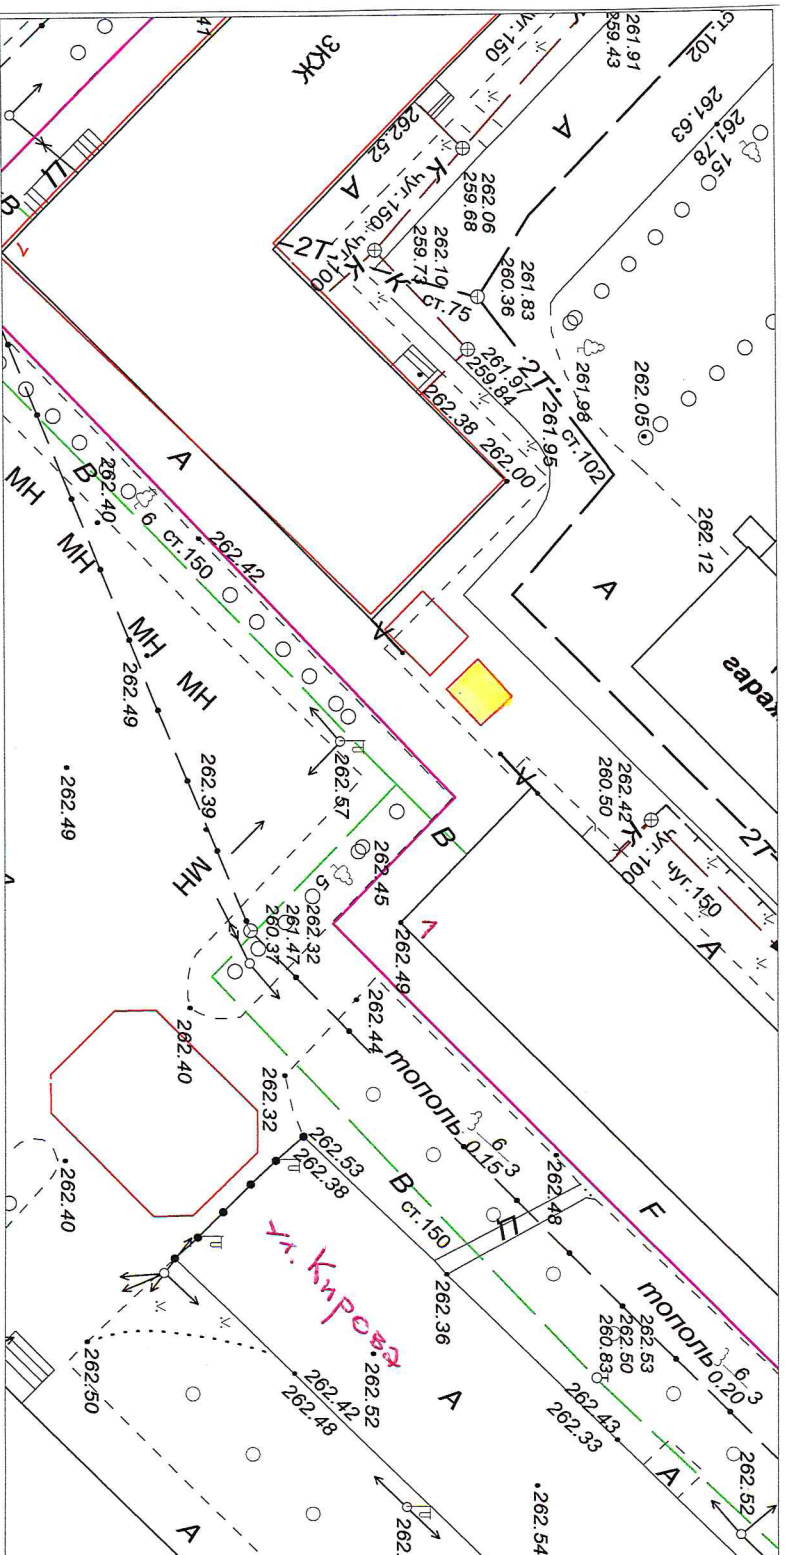

**Схема размещения нестационарного торгового объекта
на земельном участке на территории Березовского городского округа
в районе ул.Кирова, д.1 М 1 : 500**

Порядковый номер строки текстового раздела № 1.61