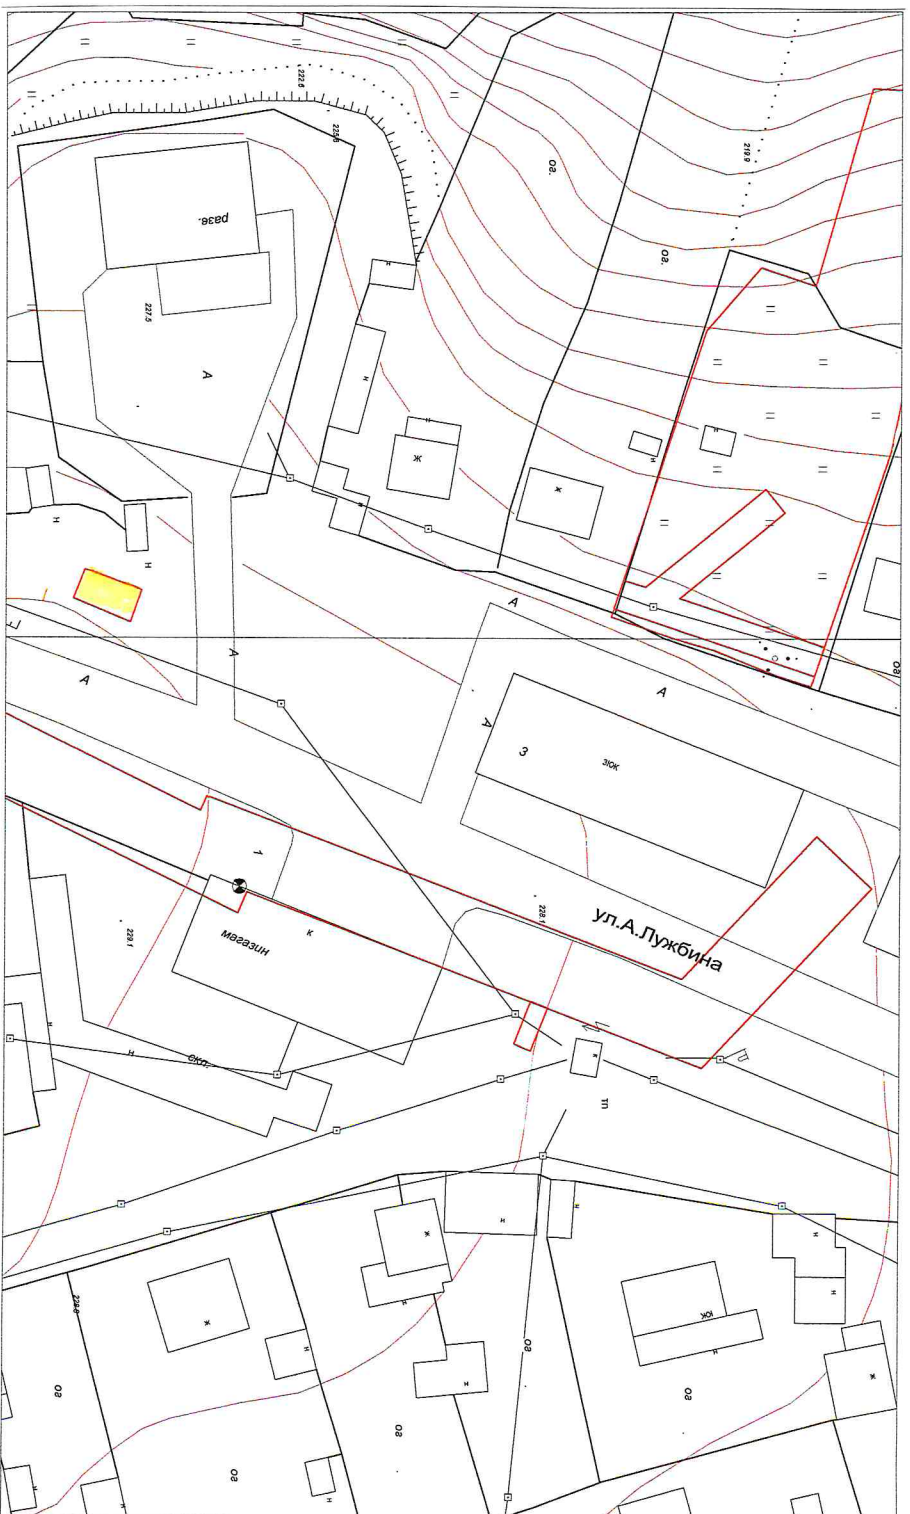

**Схема размещения нестационарного торгового объекта
на земельном участке на территории Березовского городского округа
в районе ул. А. Лужбина, д.3 М 1 : 1000**

Порядковый номер строки текстового раздела № 1.76