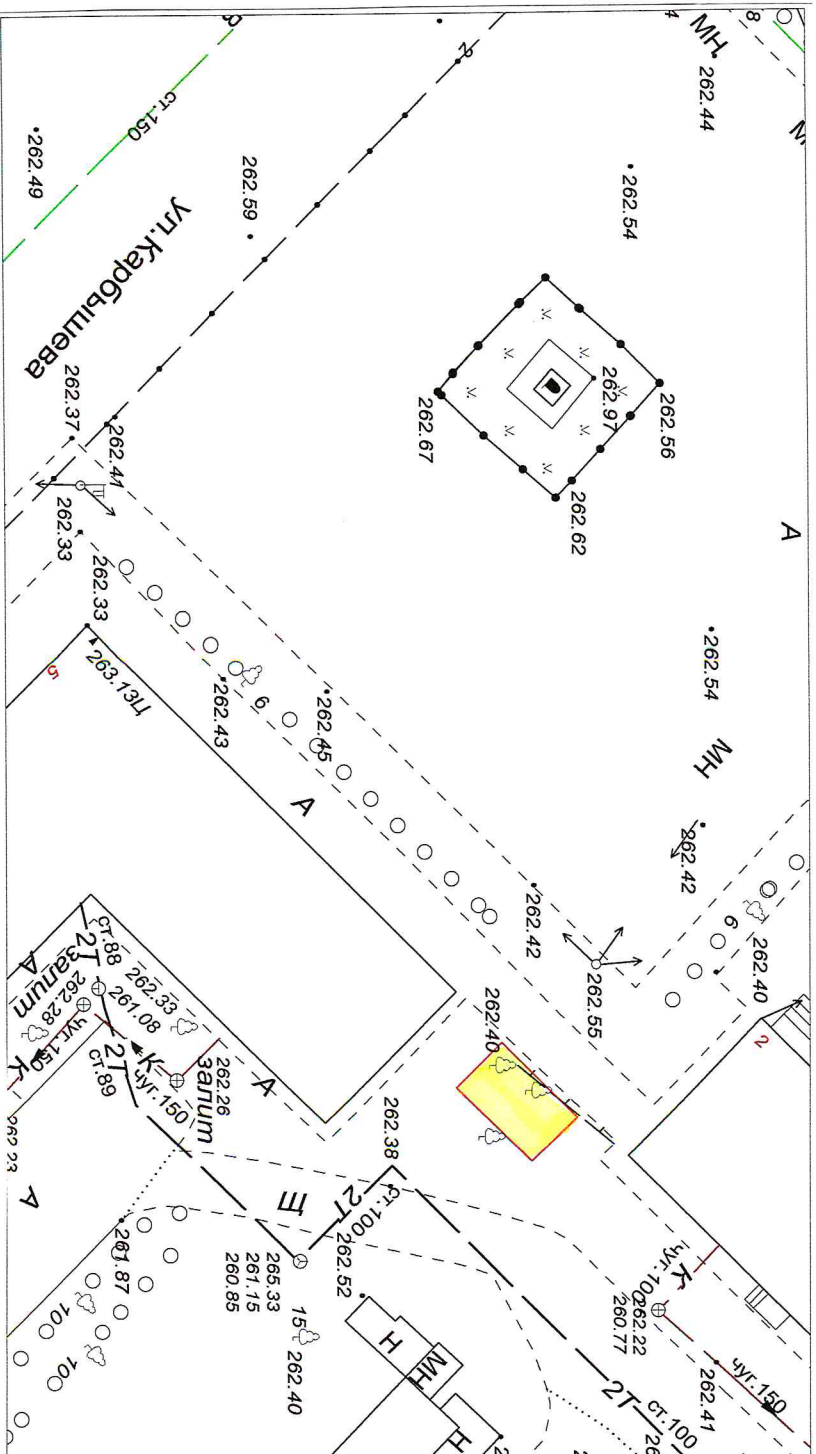

**Схема размещения нестационарного торгового объекта
на земельном участке на территории Березовского городского округа
район ул. Карбышева, д.5 М 1 : 500**

Порядковый номер строки текстового раздела № 1.65