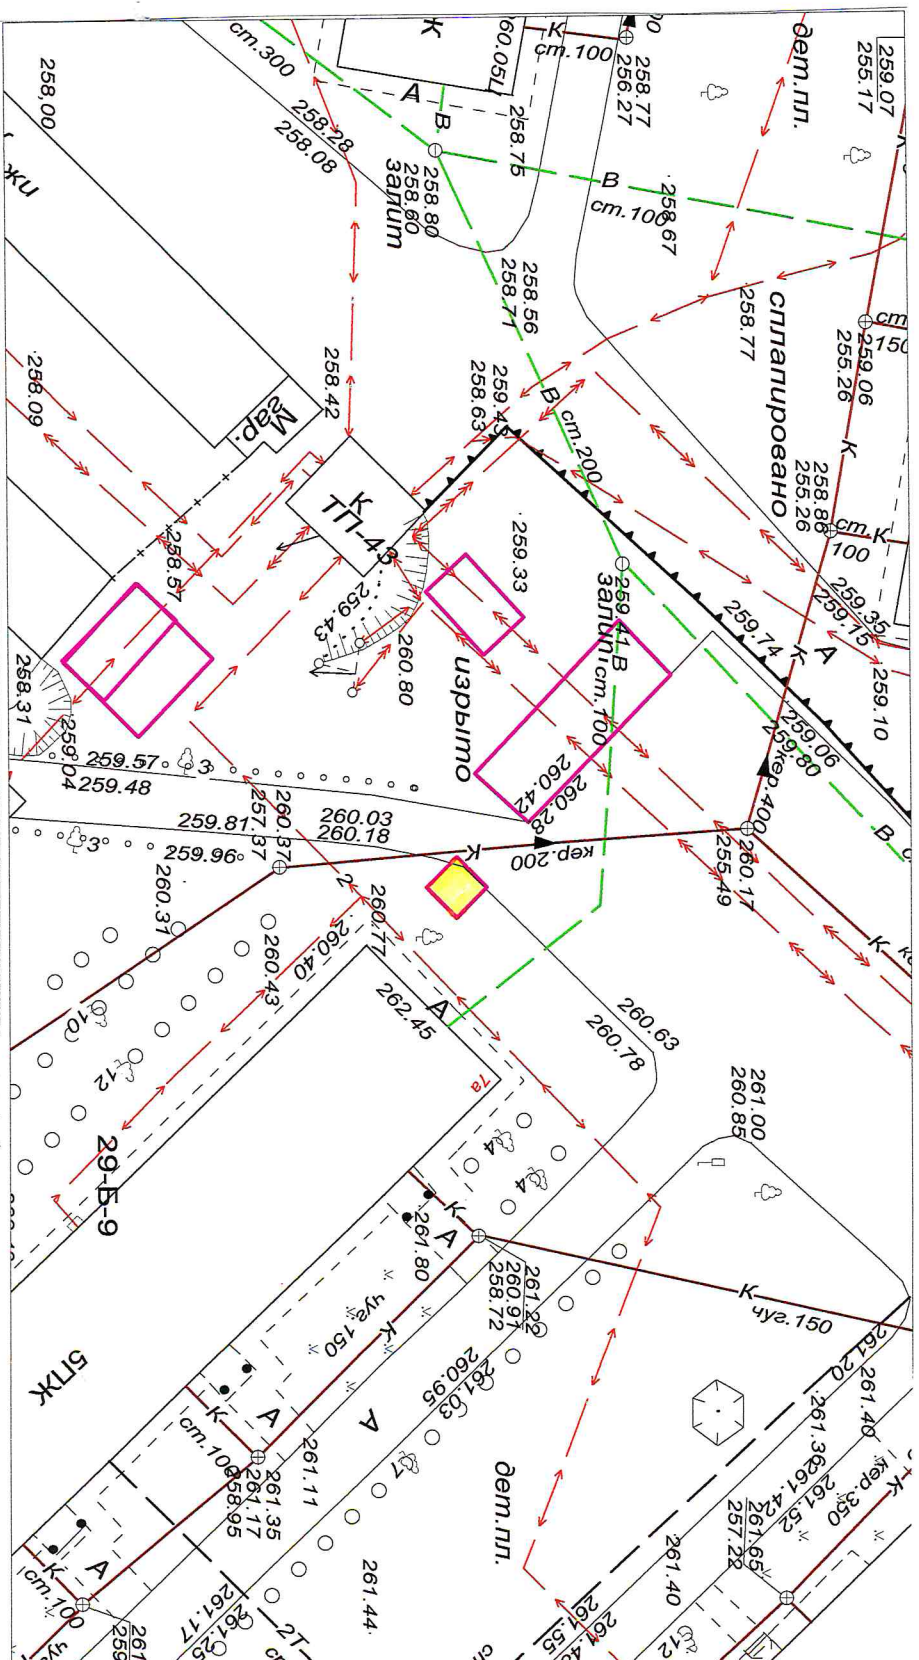

**Схема размещения нестационарного торгового объекта  
на земельном участке на территории Березовского городского округа  
в районе пр.Ленина, д.38-40 М 1 : 500**

**Порядковый номер строки текстового раздела № 1.11**

**Схема размещения нестационарного торгового объекта  
на земельном участке на территории Березовского городского округа  
в районе пр.Ленина, д.38-40 М 1 : 500**

**Порядковый номер строки текстового раздела № 1.12**

**Схема размещения нестационарного торгового объекта  
на земельном участке на территории Березовского городского округа  
в районе пр.Ленина, д.40 М 1 : 500**

**Порядковый номер строки текстового раздела № 1.13**

**Схема размещения нестационарного торгового объекта  
на земельном участке на территории Березовского городского округа  
в районе пр.Ленина, д.7а М 1 : 500**

**Порядковый номер строки текстового раздела № 1.16**