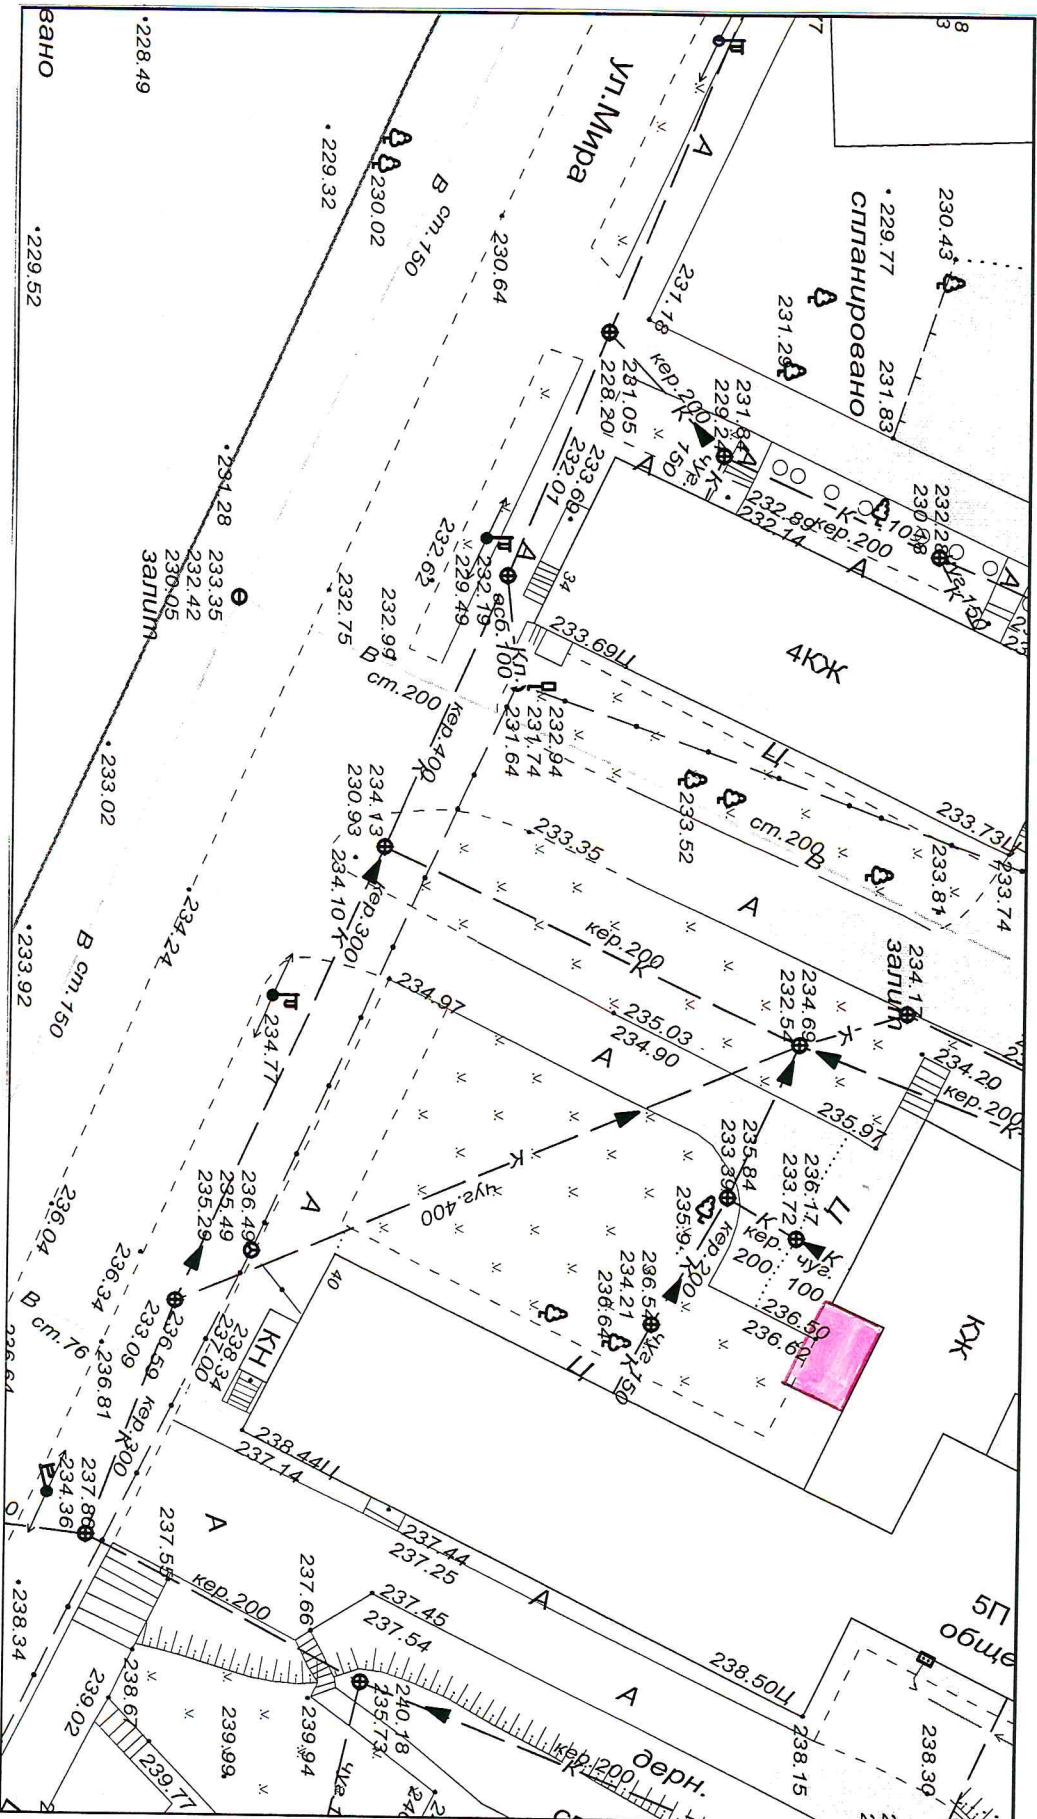

Схема размещения нестационарного торгового объекта
на земельном участке на территории Березовского городского округа
в районе ул.Мира, д.40 М 1 : 500

Порядковый номер строки текстового раздела № 1.53