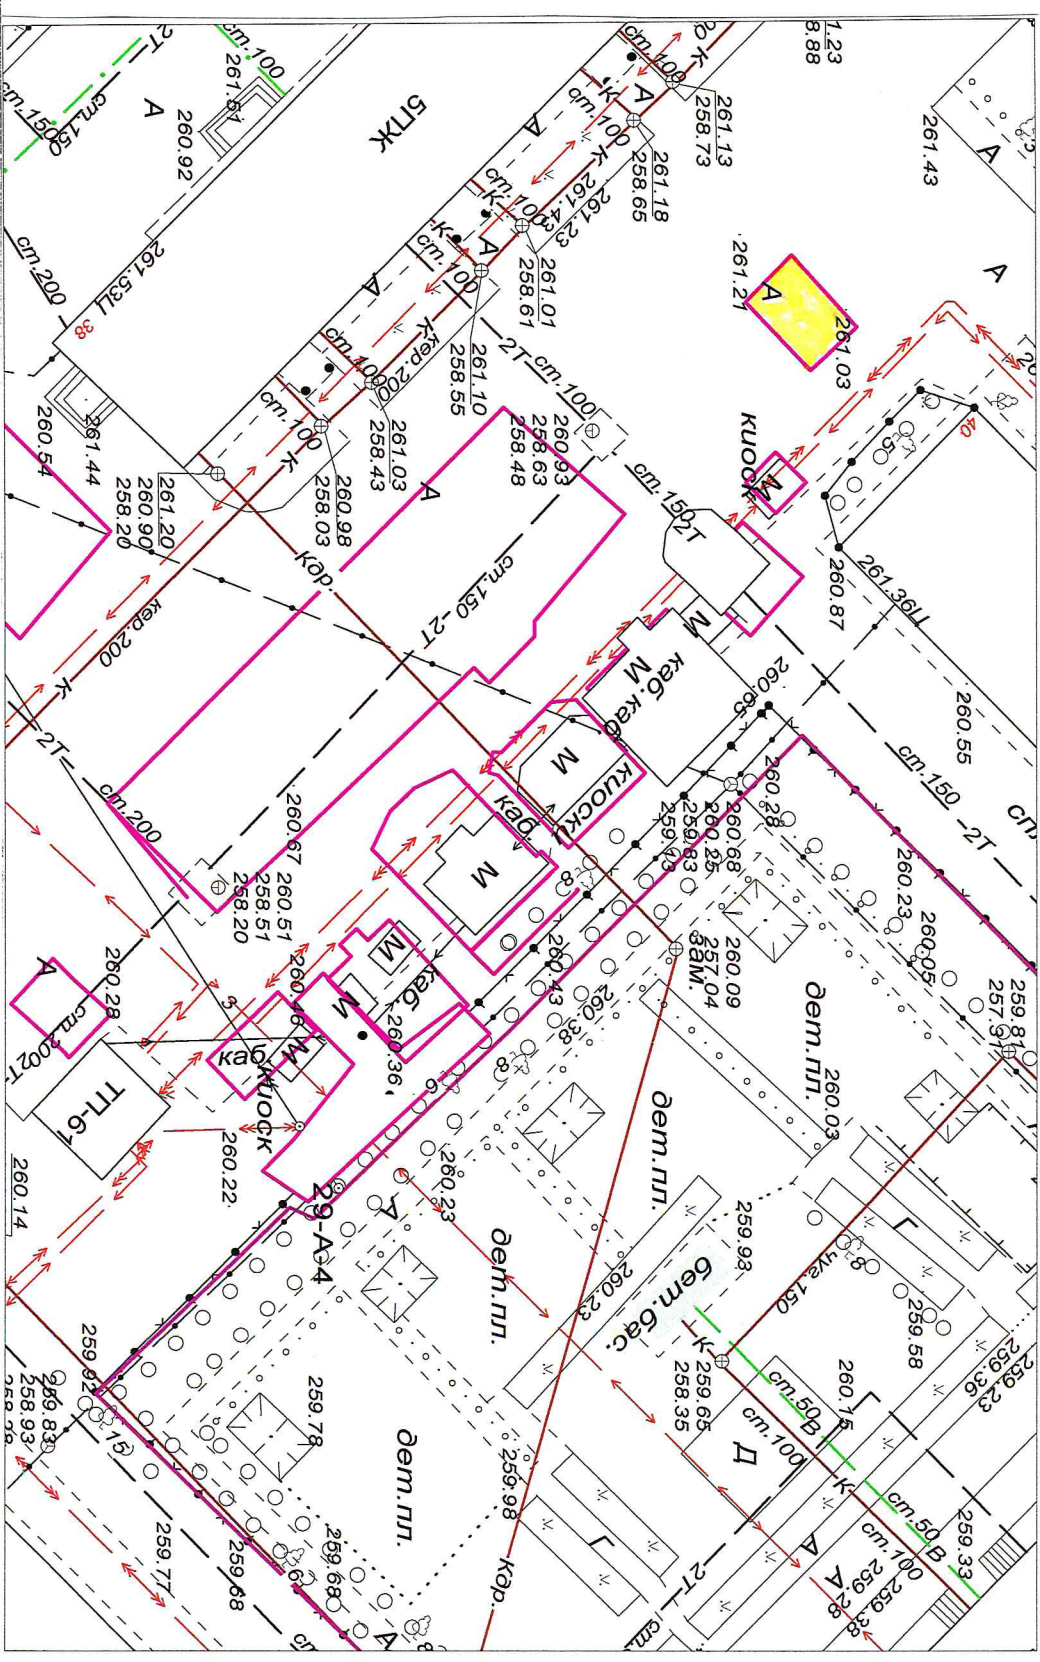

**Схема размещения нестационарного торгового объекта
на земельном участке на территории Березовского городского округа
в районе пр.Ленина, д.40 М 1 : 500**

Порядковый номер строки текстового раздела № 1.13