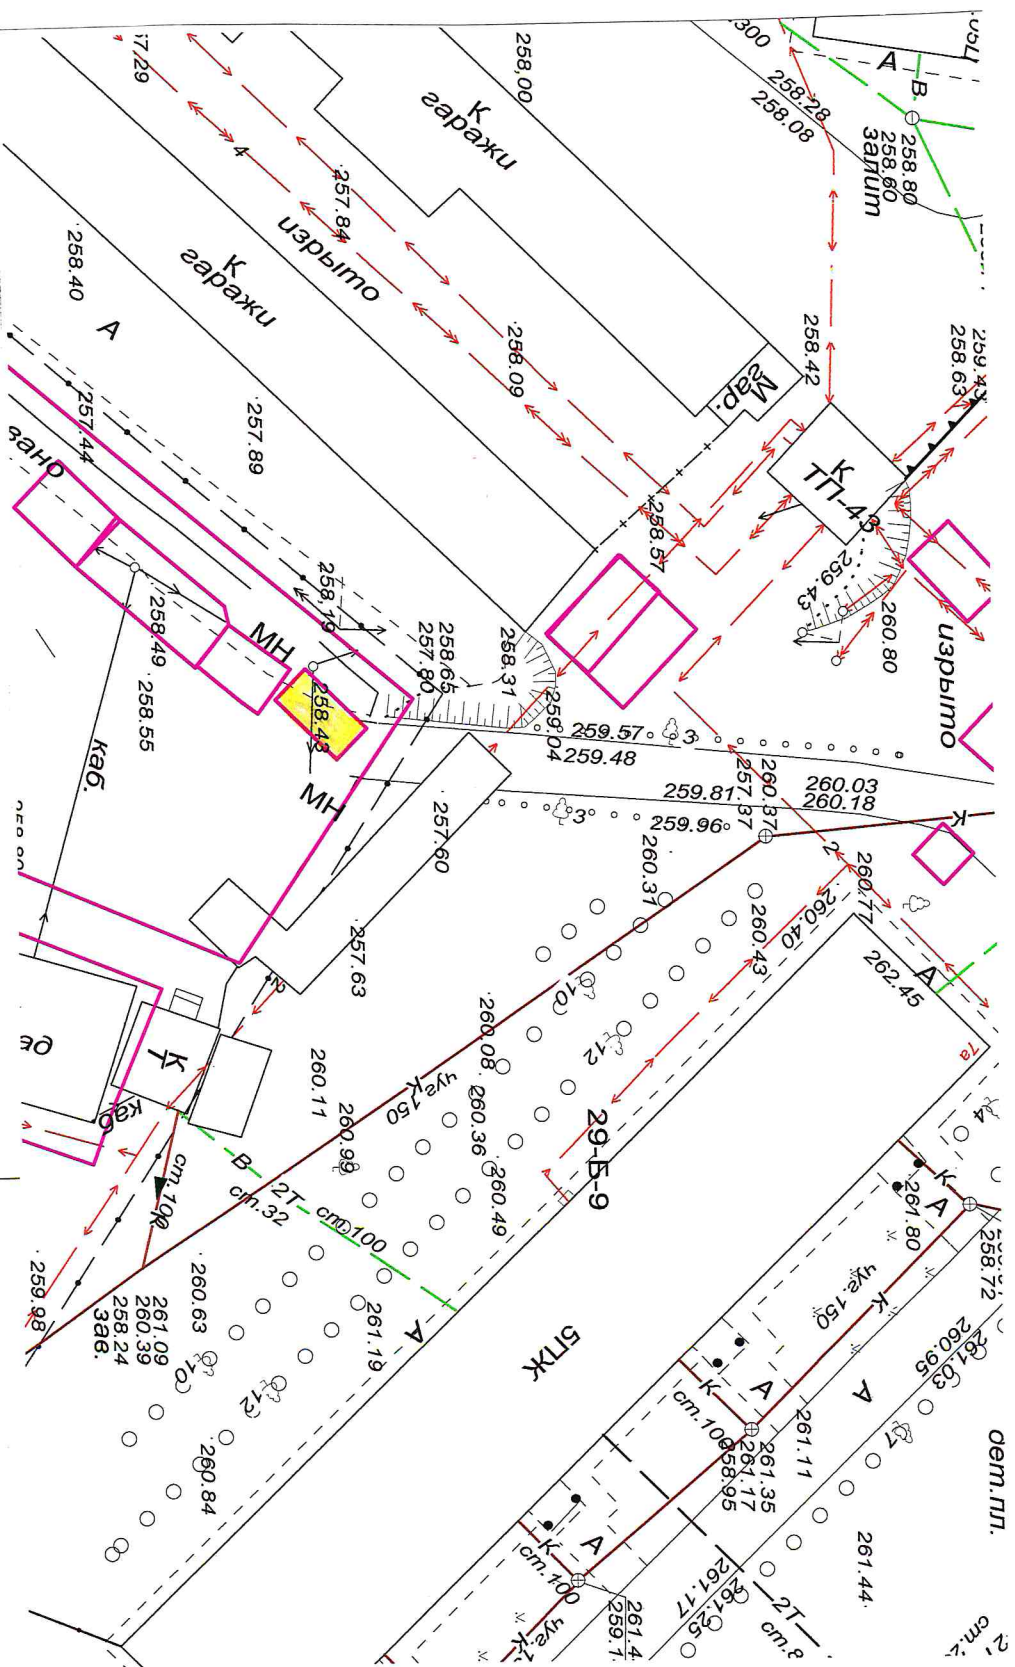

Схема размещения нестационарного торгового объекта
на земельном участке на территории Березовского городского округа
в районе пр. Шахтеров, д.16в М 1 : 500

Порядковый номер строки текстового раздела № 1.37