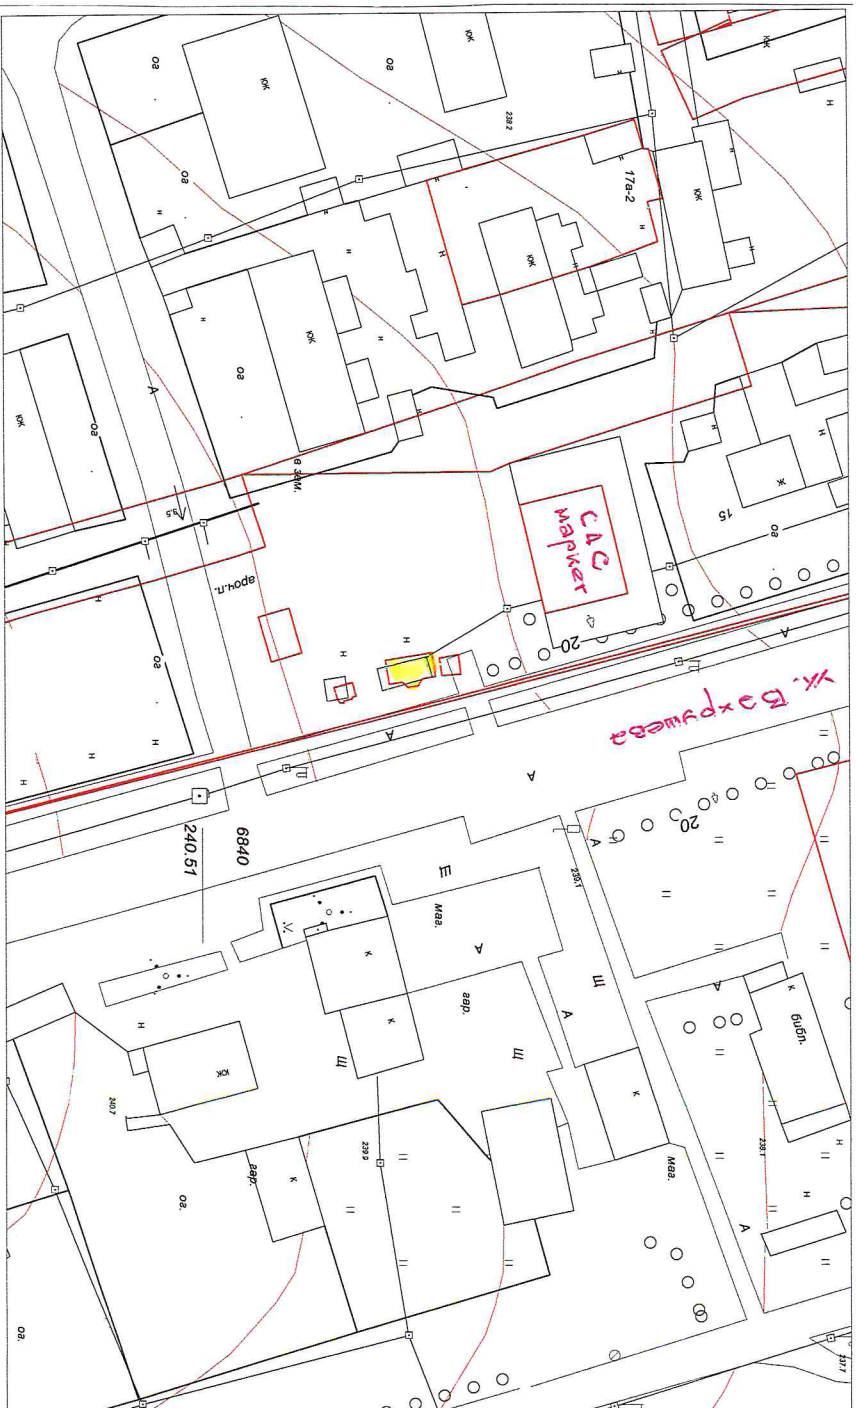

**Схема размещения нестационарного торгового объекта
на земельном участке на территории Березовского городского округа
в районе ул. Вахрушева М 1 : 1000**

Порядковый номер строки текстового раздела № 1.24