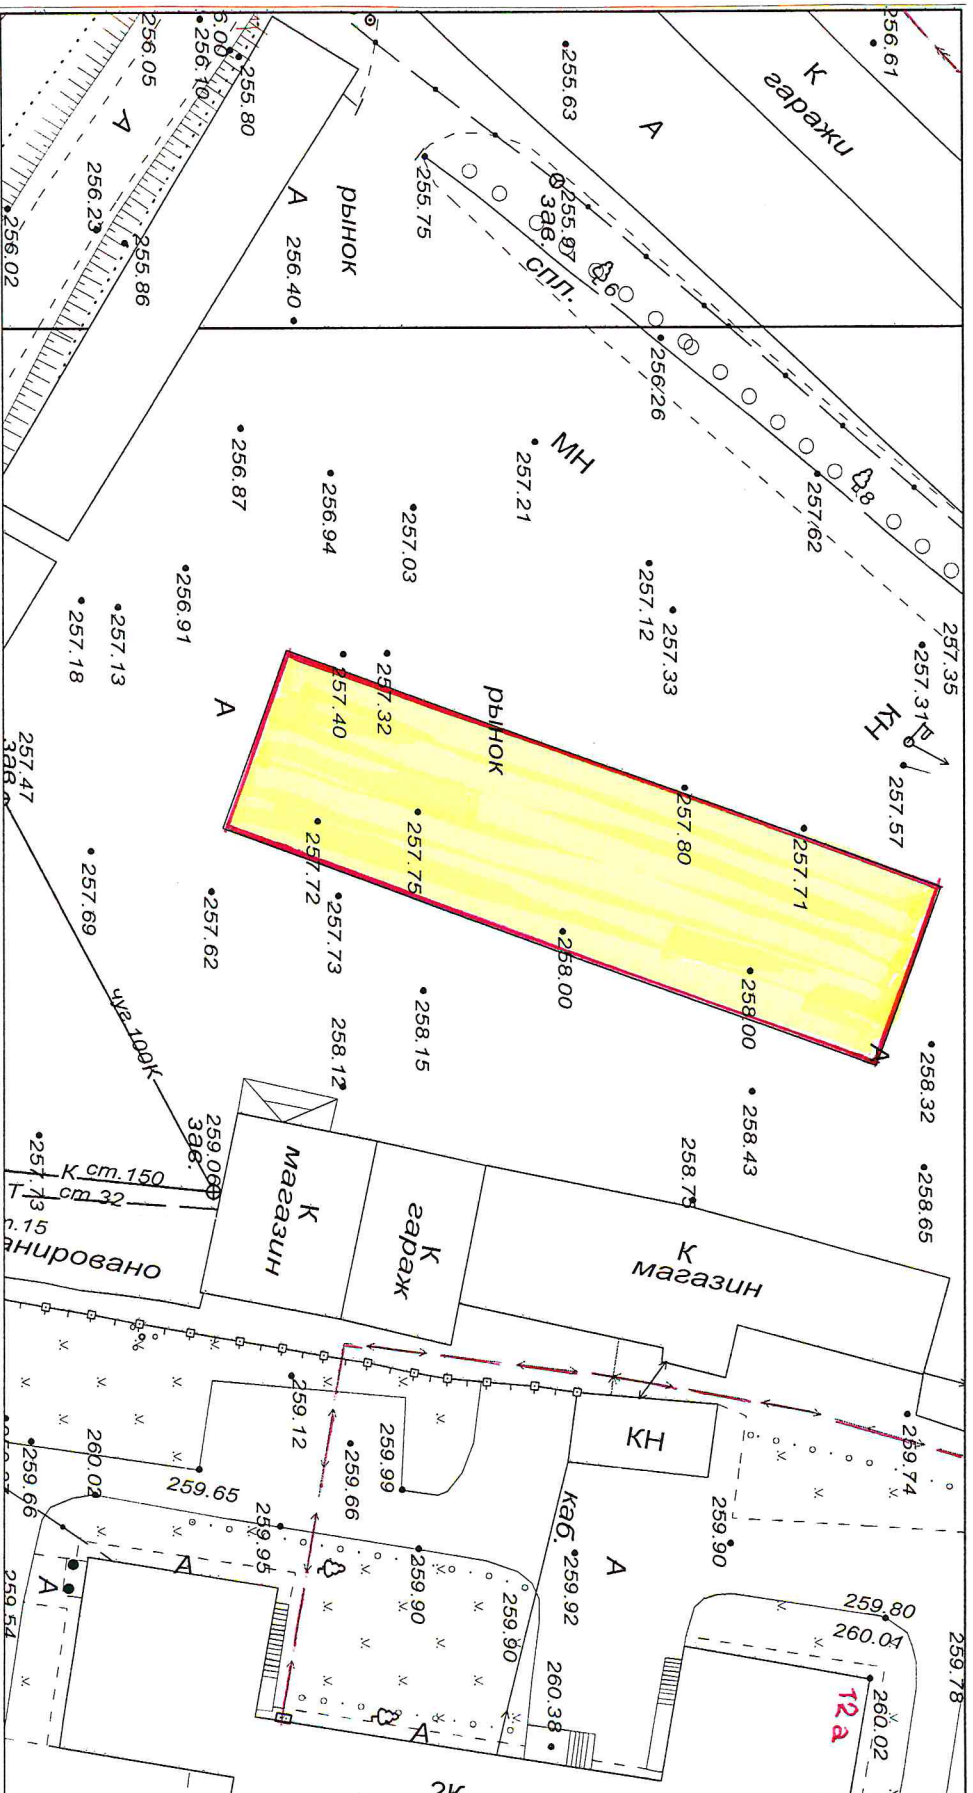

**Схема размещения нестационарного торгового объекта
на земельном участке на территории Березовского городского округа
в районе пр. Шахтеров, д.16в М 1 : 500**

Порядковый номер строки текстового раздела № 1.35