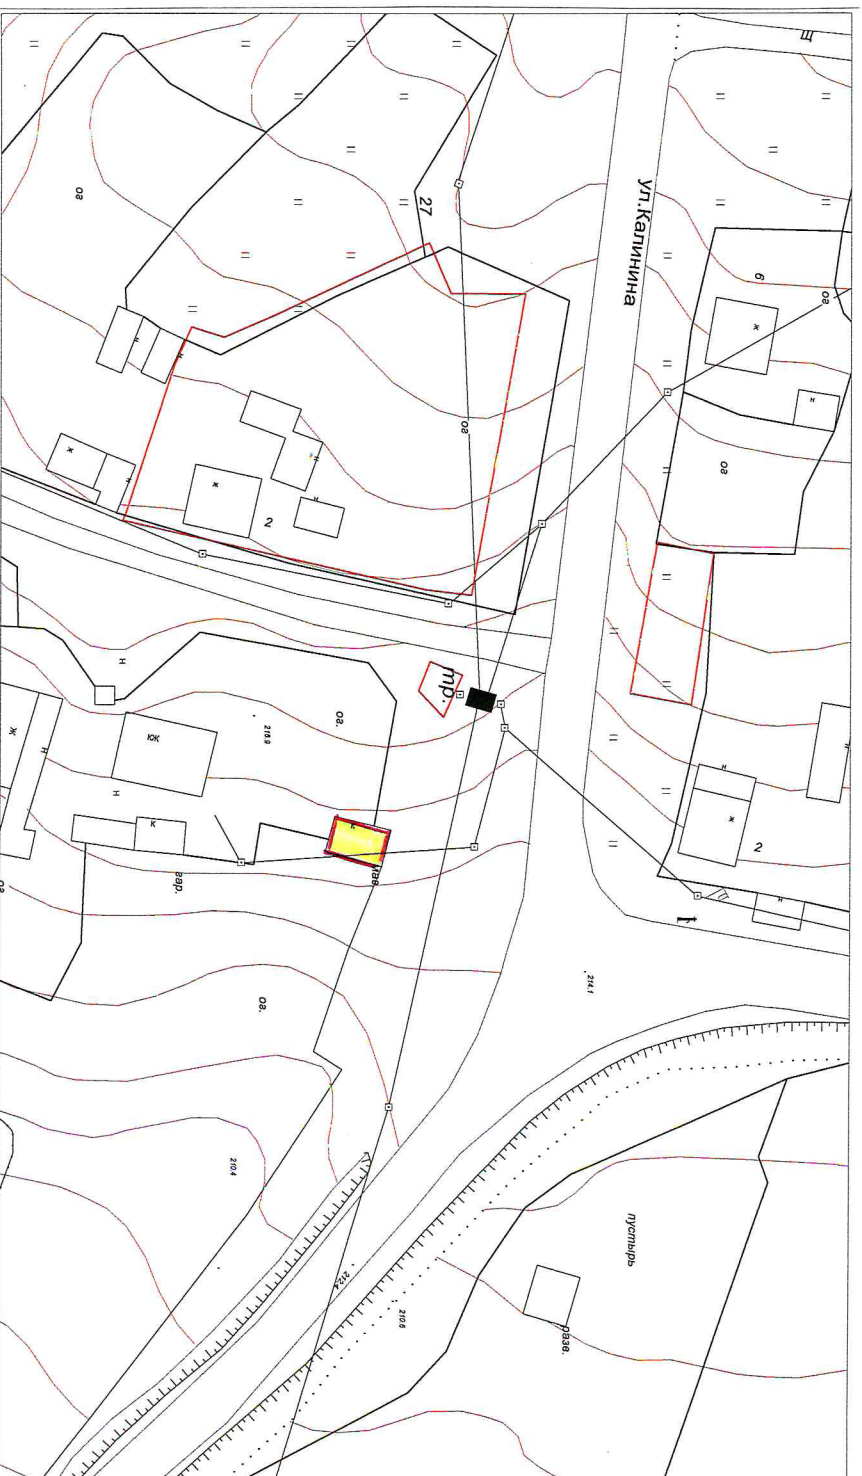

**Схема размещения нестационарного торгового объекта
на земельном участке на территории Березовского городского округа
в районе ул. Калинина, д.16 М 1 : 1000**

Порядковый номер строки текстового раздела № 1.70