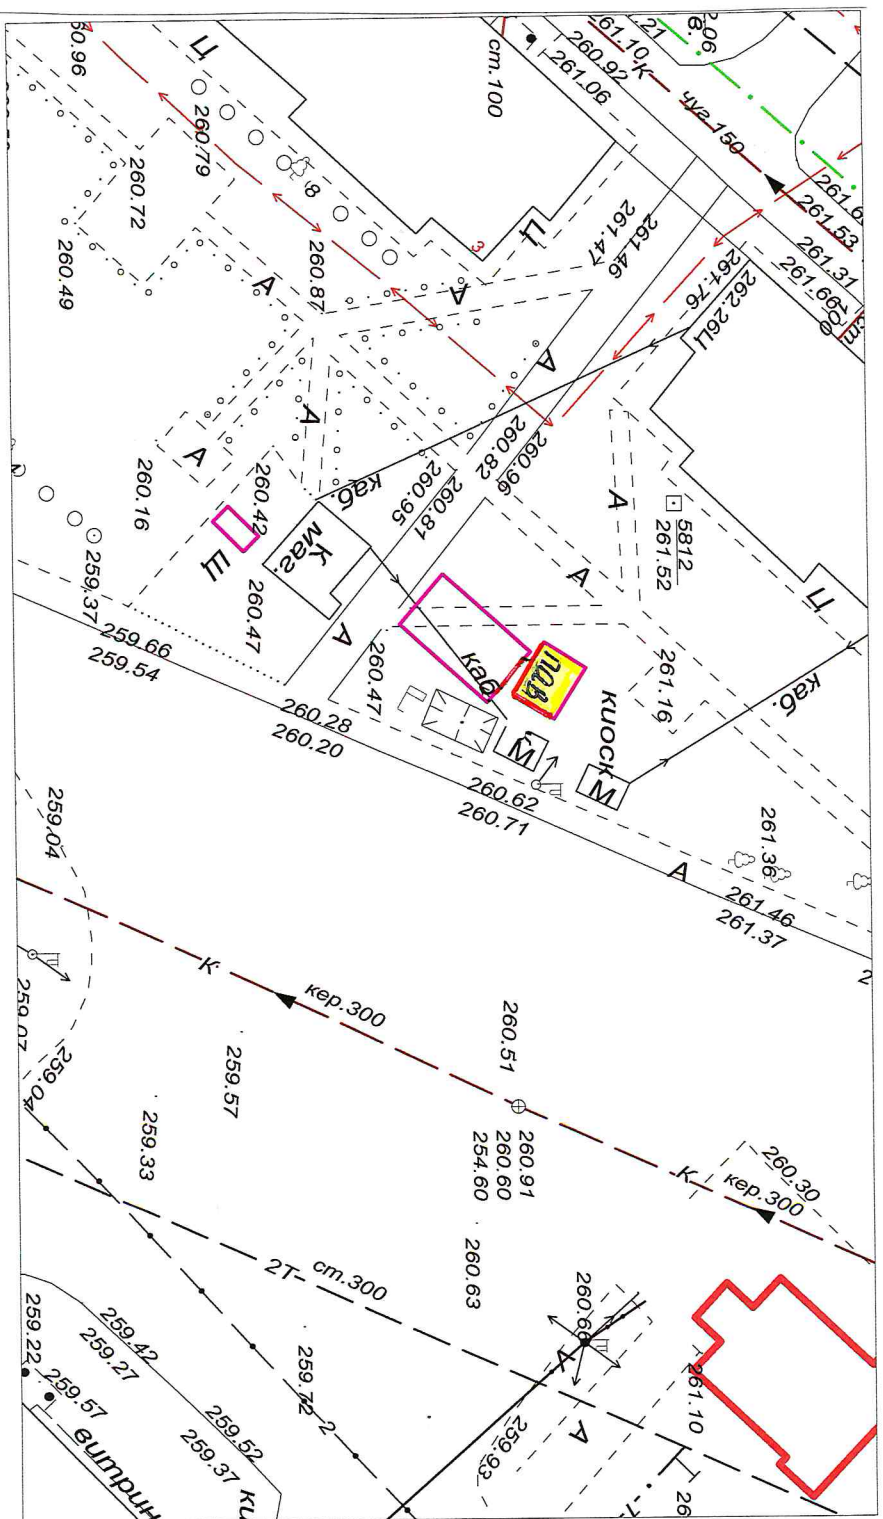

Схема размещения нестационарного торгового объекта
на земельном участке на территории Бerezовского городского округа
в районе ул. Волкова, д.3 М 1 : 500

Порядковый номер строки текстового раздела № 1.31