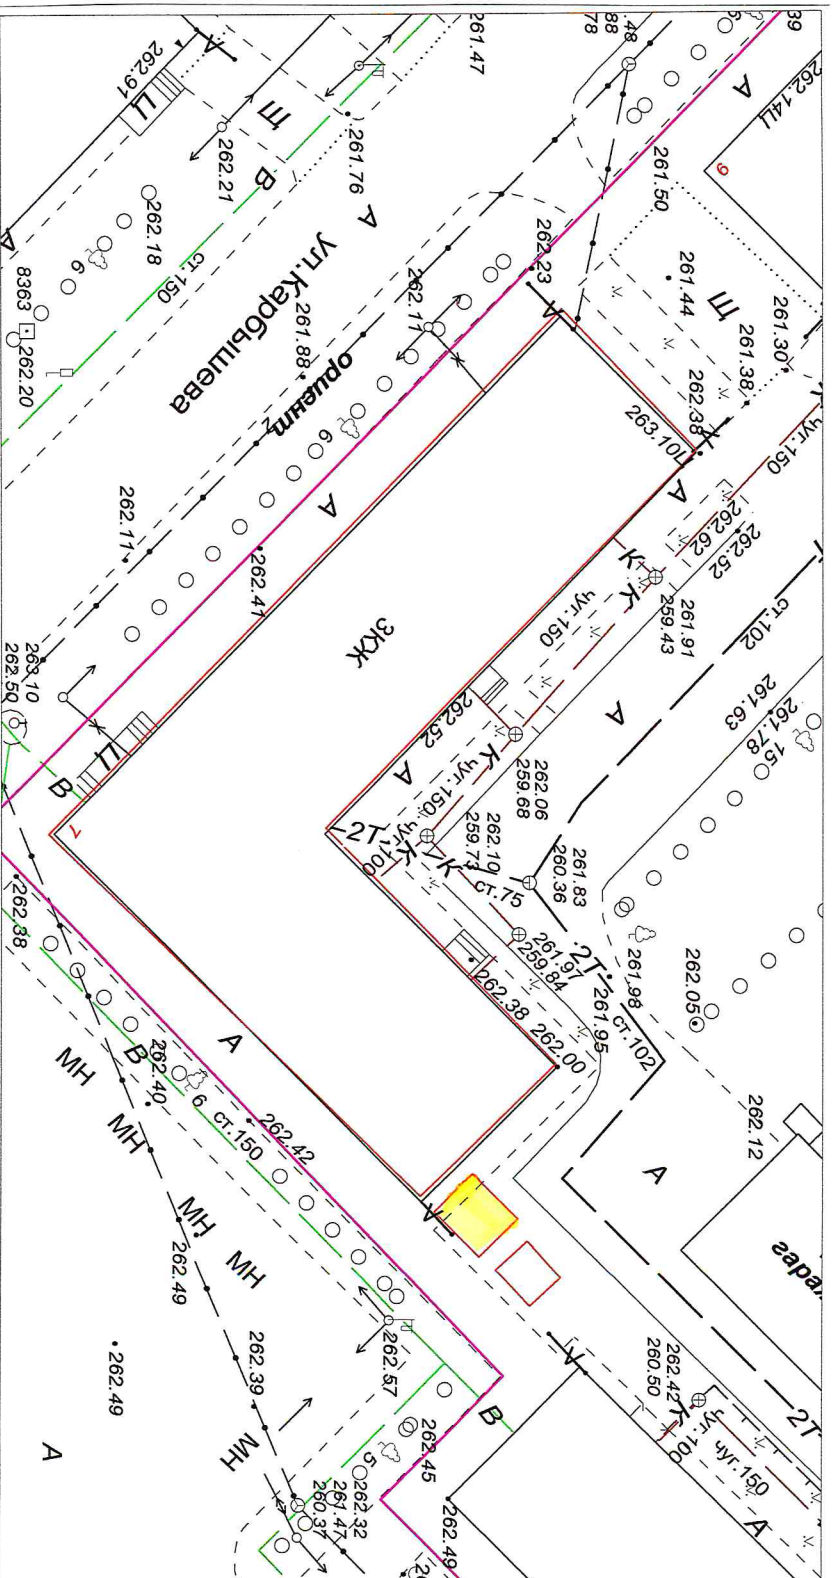

**Схема размещения нестационарного торгового объекта
на земельном участке на территории Березовского городского округа
в районе ул. Карбышева, д.7 М 1 : 500**

Порядковый номер строки текстового раздела № 1.69