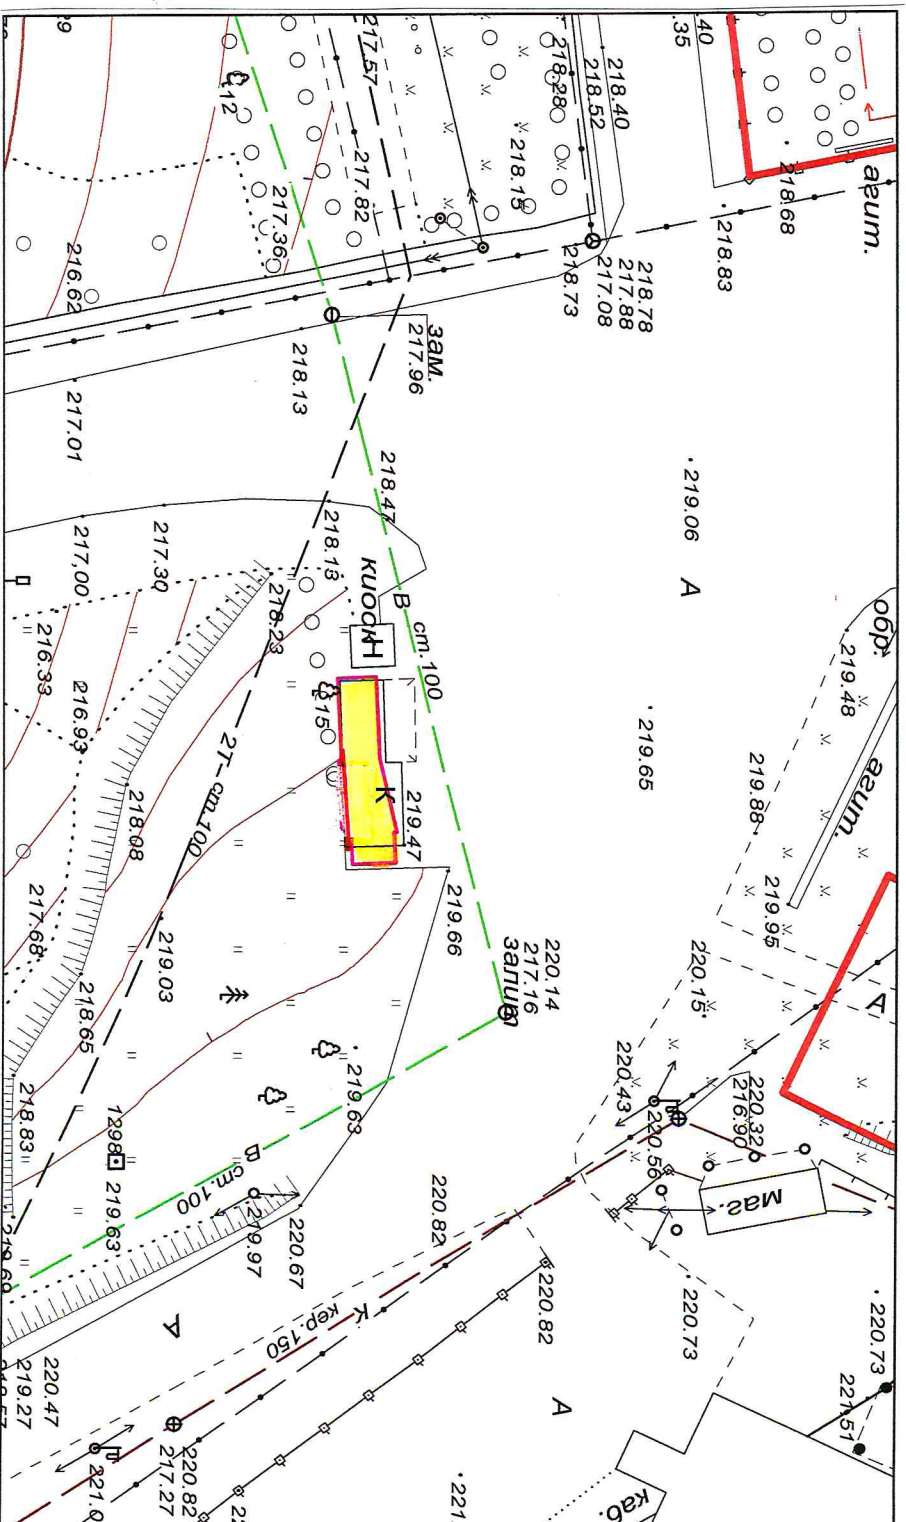

Схема размещения нестационарного торгового объекта
на земельном участке на территории Березовского городского округа
в районе ул. Мира остановка «Шахтостроитель» М 1 : 500

Порядковый номер строки текстового раздела № 1.52