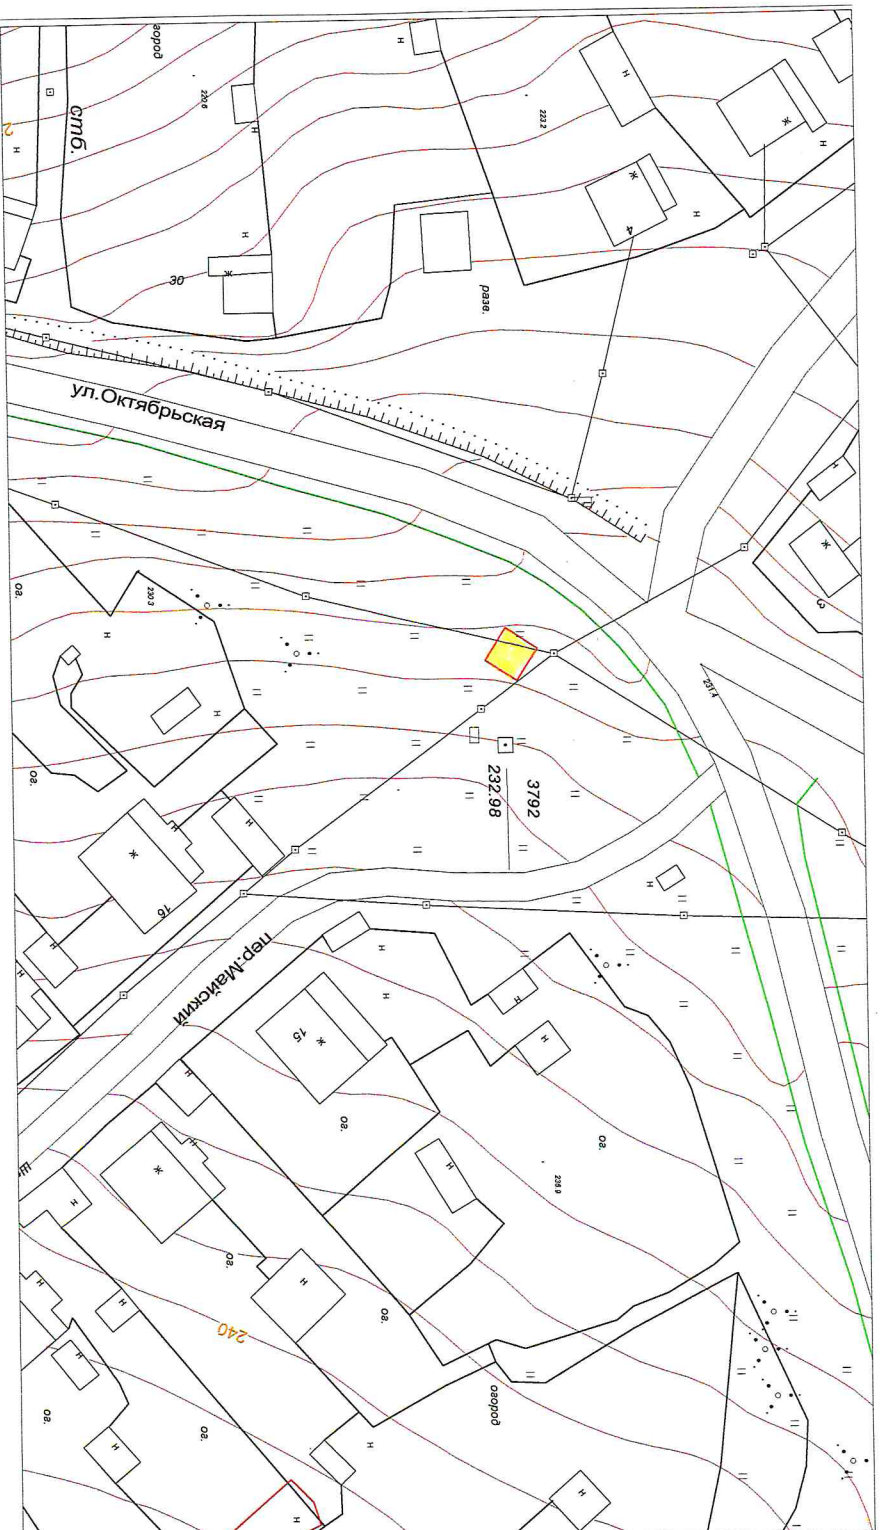

**Схема размещения нестационарного торгового объекта
на земельном участке на территории Березовского городского округа
в районе ул. Октябрьская М 1 : 1000**

Порядковый номер строки текстового раздела № 1.77