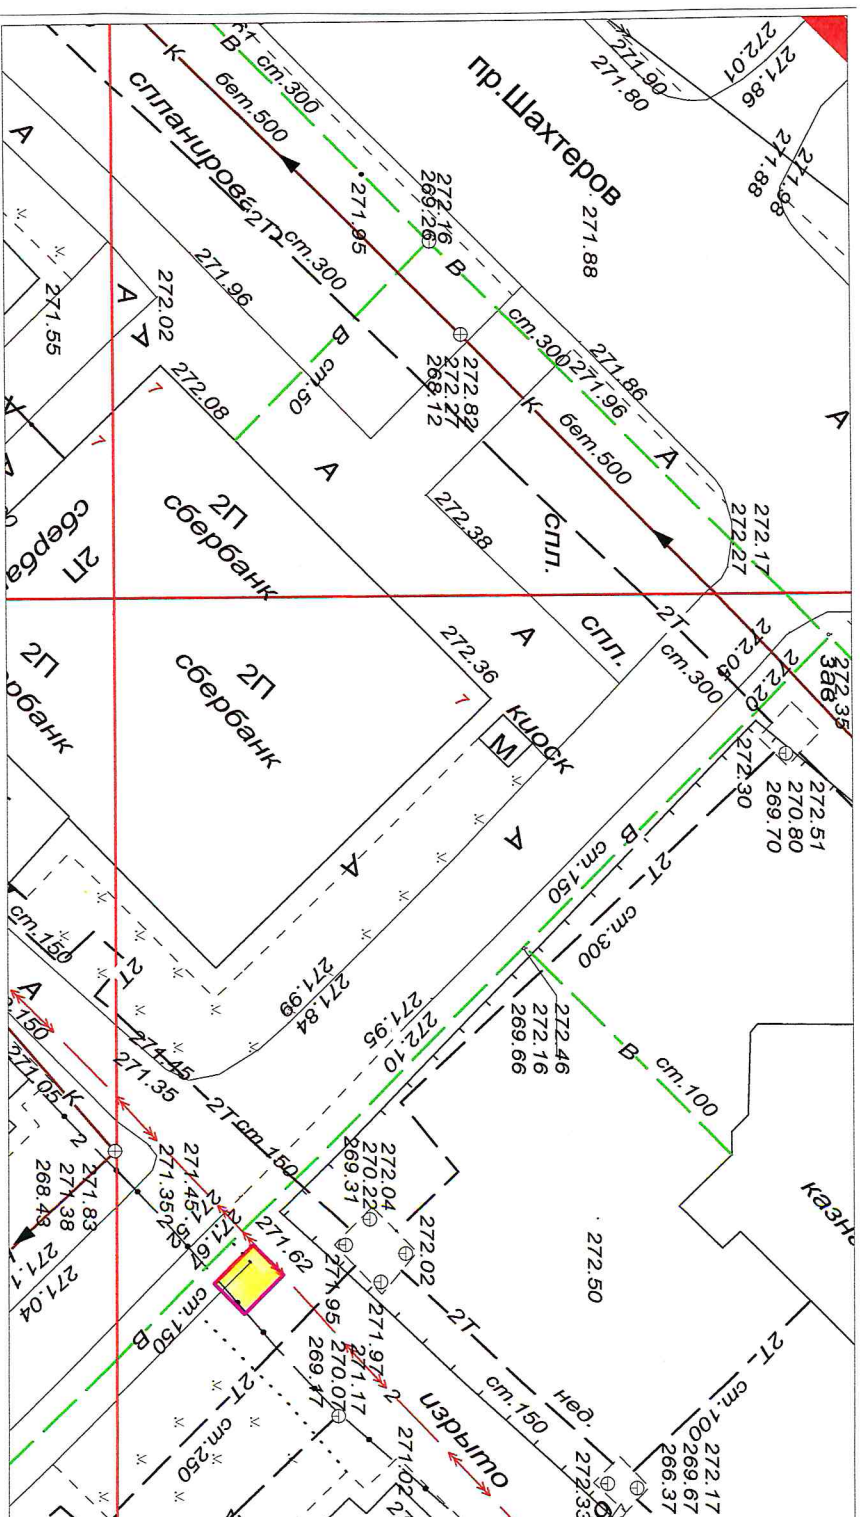

Схема размещения нестационарного торгового объекта
на земельном участке на территории Березовского городского округа
в районе Сбербанка по пр. Шахтеров М 1 : 500

Порядковый номер строки текстового раздела № 1.46