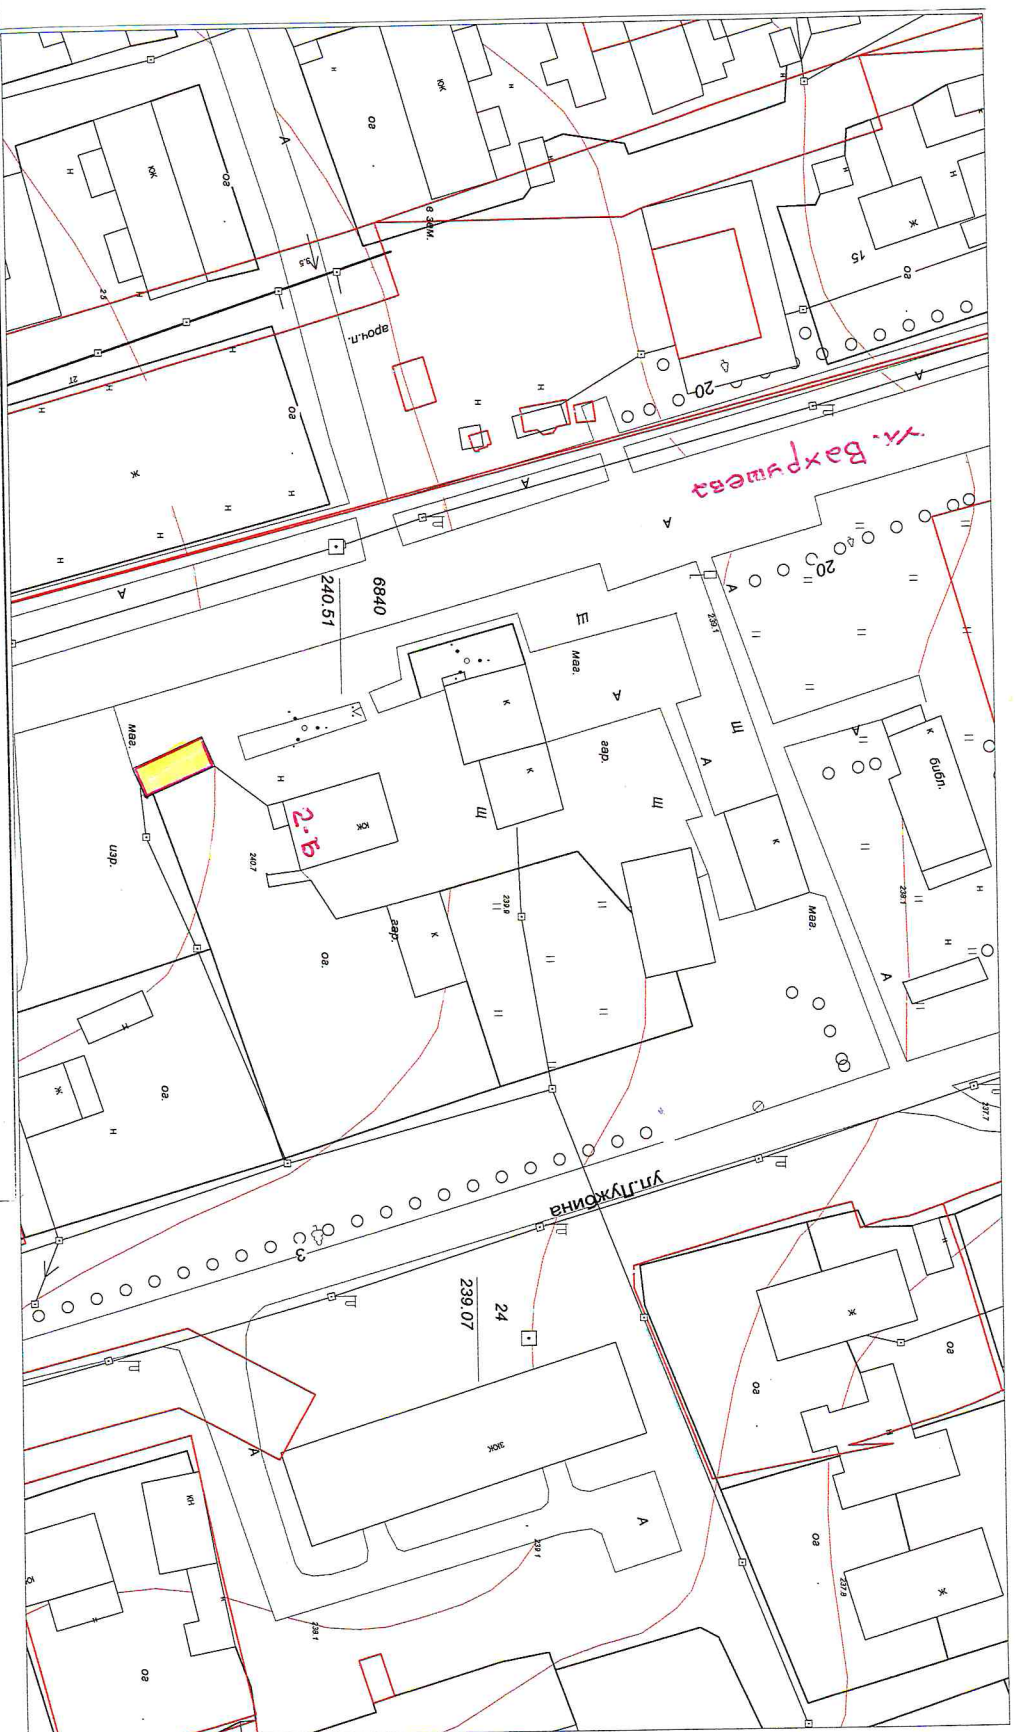

**Схема размещения нестационарного торгового объекта
на земельном участке на территории Березовского городского округа
в районе ул. Вахрушева М 1 : 1000**

Порядковый номер строки текстового раздела № 1.23