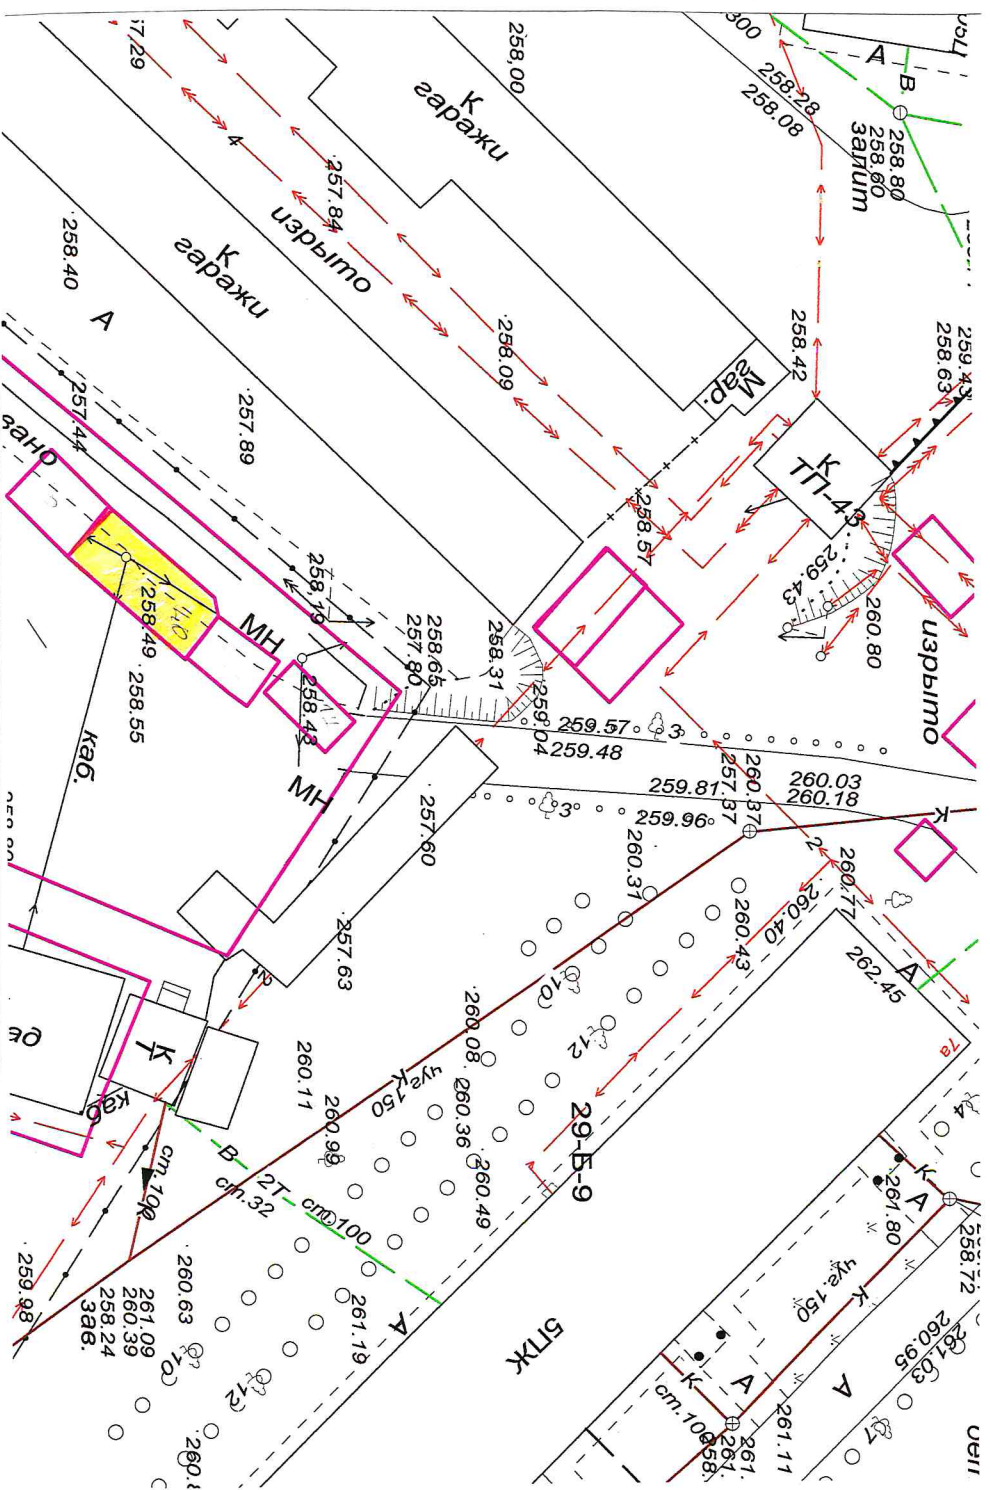

**Схема размещения нестационарного торгового объекта
на земельном участке на территории Березовского городского округа
в районе пр. Шахтеров, д.16в М 1 : 500**

Порядковый номер строки текстового раздела № 1.40