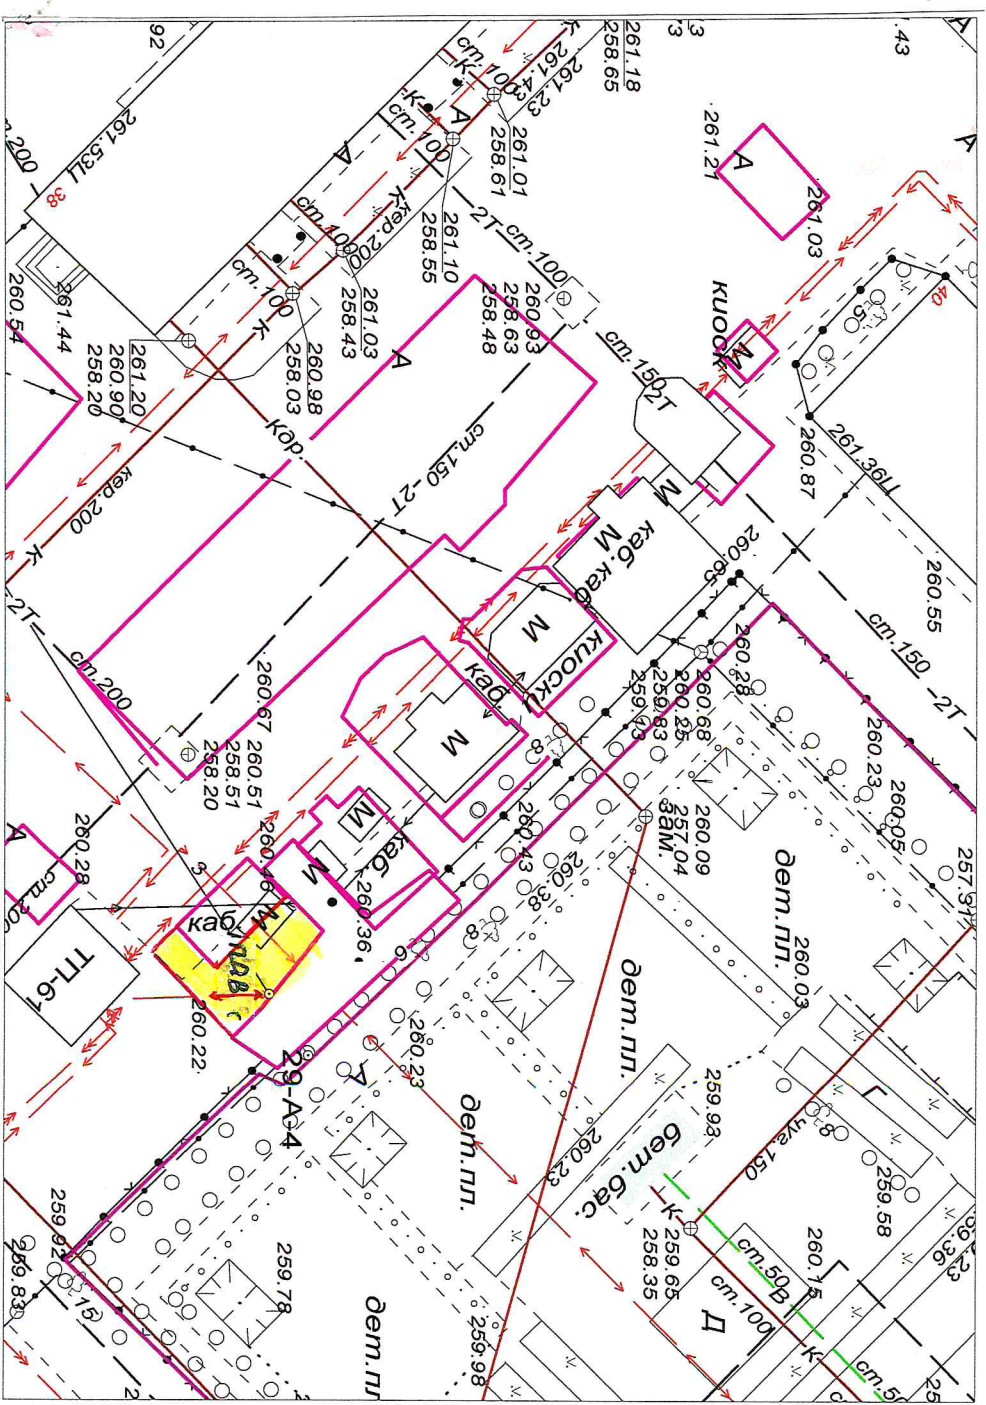

**Схема размещения нестационарного торгового объекта  
на земельном участке на территории Березовского городского округа  
в районе пр. Ленина, д.7а М 1 : 500**

**Порядковый номер строки текстового раздела № 1.1**

Схема размещения нестационарного торгового объекта  
на земельном участке на территории Безозовского городского округа  
в районе пр.Ленина, д.38 М 1 : 500

Порядковый номер строки текстового раздела № 1.10

**Схема размещения нестационарного торгового объекта  
на земельном участке на территории Березовского городского округа  
в районе пр.Ленина, д.38-40 М 1 : 500**

**Порядковый номер строки текстового раздела № 1.11**

**Схема размещения нестационарного торгового объекта  
на земельном участке на территории Березовского городского округа  
в районе пр.Ленина, д.38-40 М 1 : 500**

**Порядковый номер строки текстового раздела № 1.12**