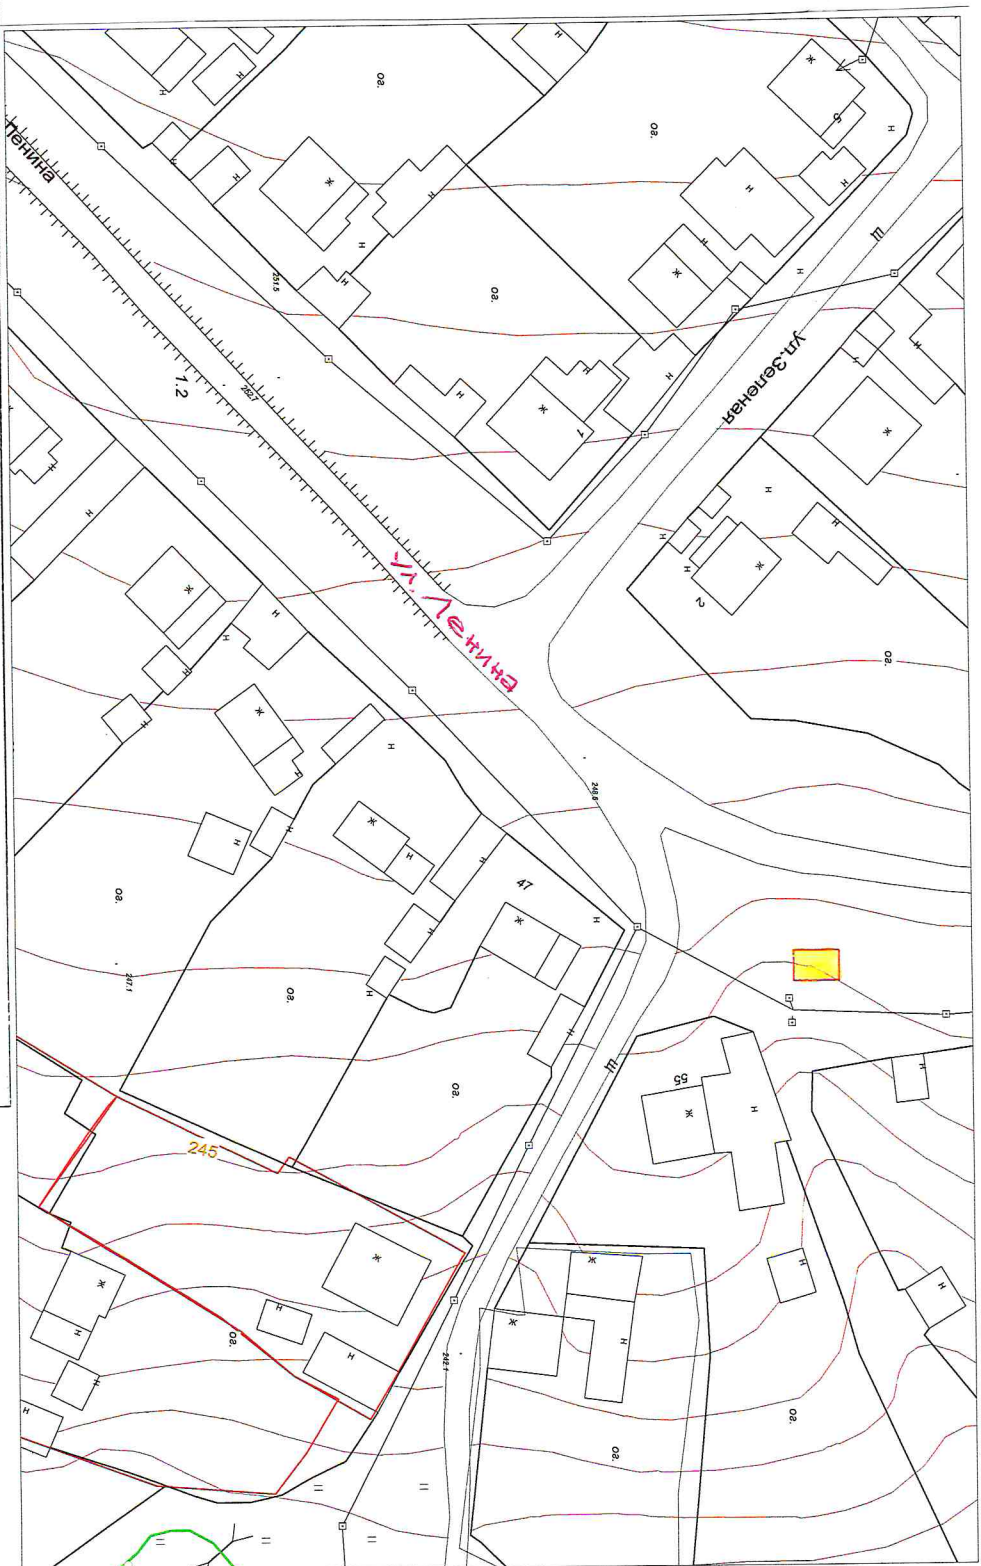

**Схема размещения нестационарного торгового объекта
на земельном участке на территории Березовского городского округа
в районе ул.Ленина, д.55 М 1 : 1000**

Порядковый номер строки текстового раздела № 1.64