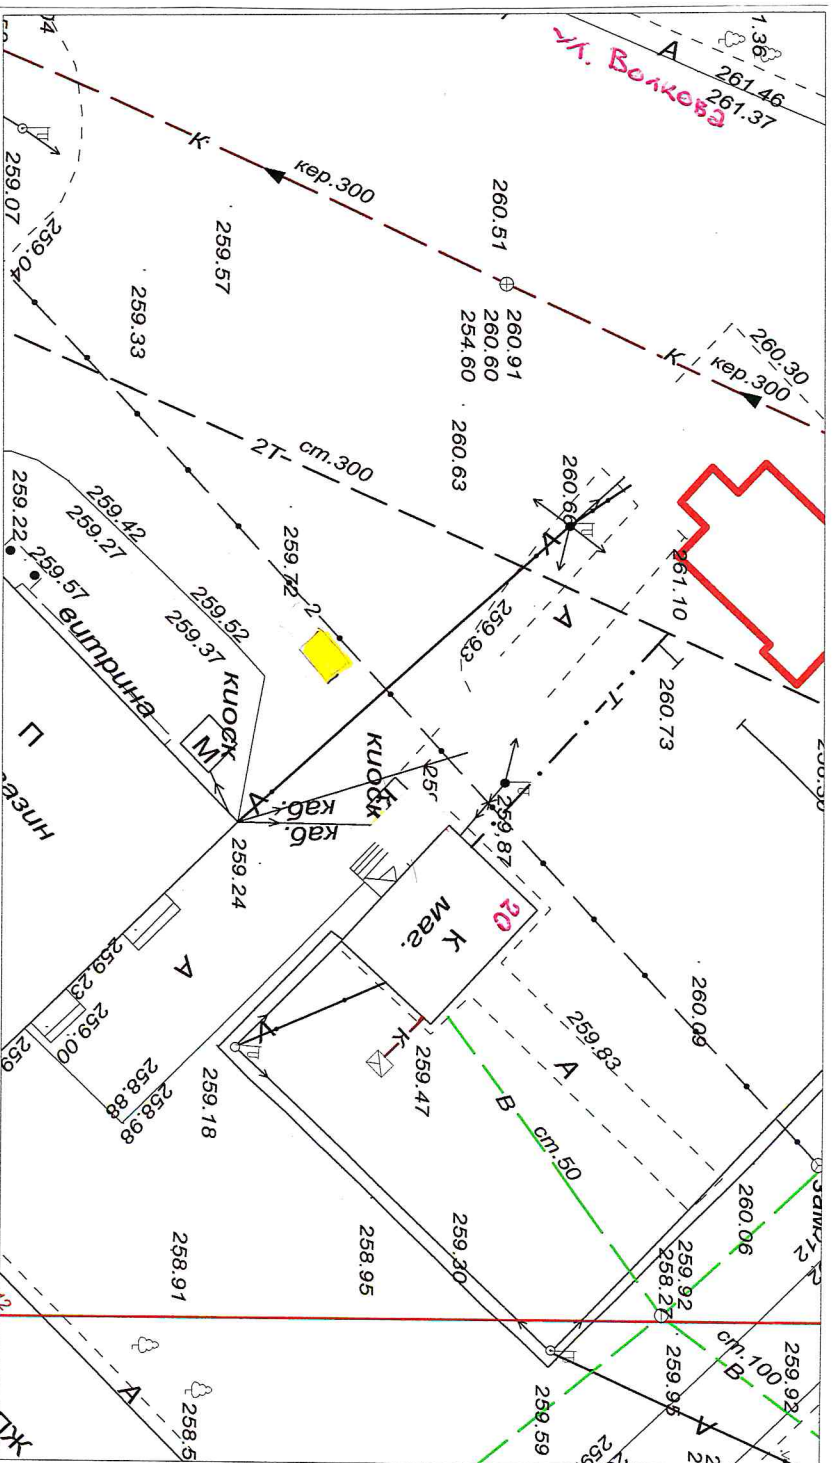

**Схема размещения объекта сезонной торговли  
на земельном участке на территории Бerezовского городского округа  
в районе пр.Ленина,34 М 1 : 500**

**Порядковый номер строки текстового раздела № 2.3**

Схема размещения объекта сезонной торговли  
на земельном участке на территории Березовского городского округа  
в районе пр.Ленина,38 М 1 : 500

Порядковый номер строки текстового раздела № 2.4

**Схема размещения объекта сезонной торговли  
на земельном участке на территории Брезовского городского округа  
в районе ул. Волкова, 20 М 1 : 500**

**Порядковый номер строки текстового раздела № 2.5**

Схема размещения объекта сезонной торговли  
на земельном участке на территории Березовского городского округа  
в районе пр. Шахтеров, 16в М 1 : 500

Порядковый номер строки текстового раздела № 2.9

**Схема размещения объекта сезонной торговли  
на земельном участке на территории Березовского городского округа  
в районе пр. Шахтеров, 25 М 1 : 500**