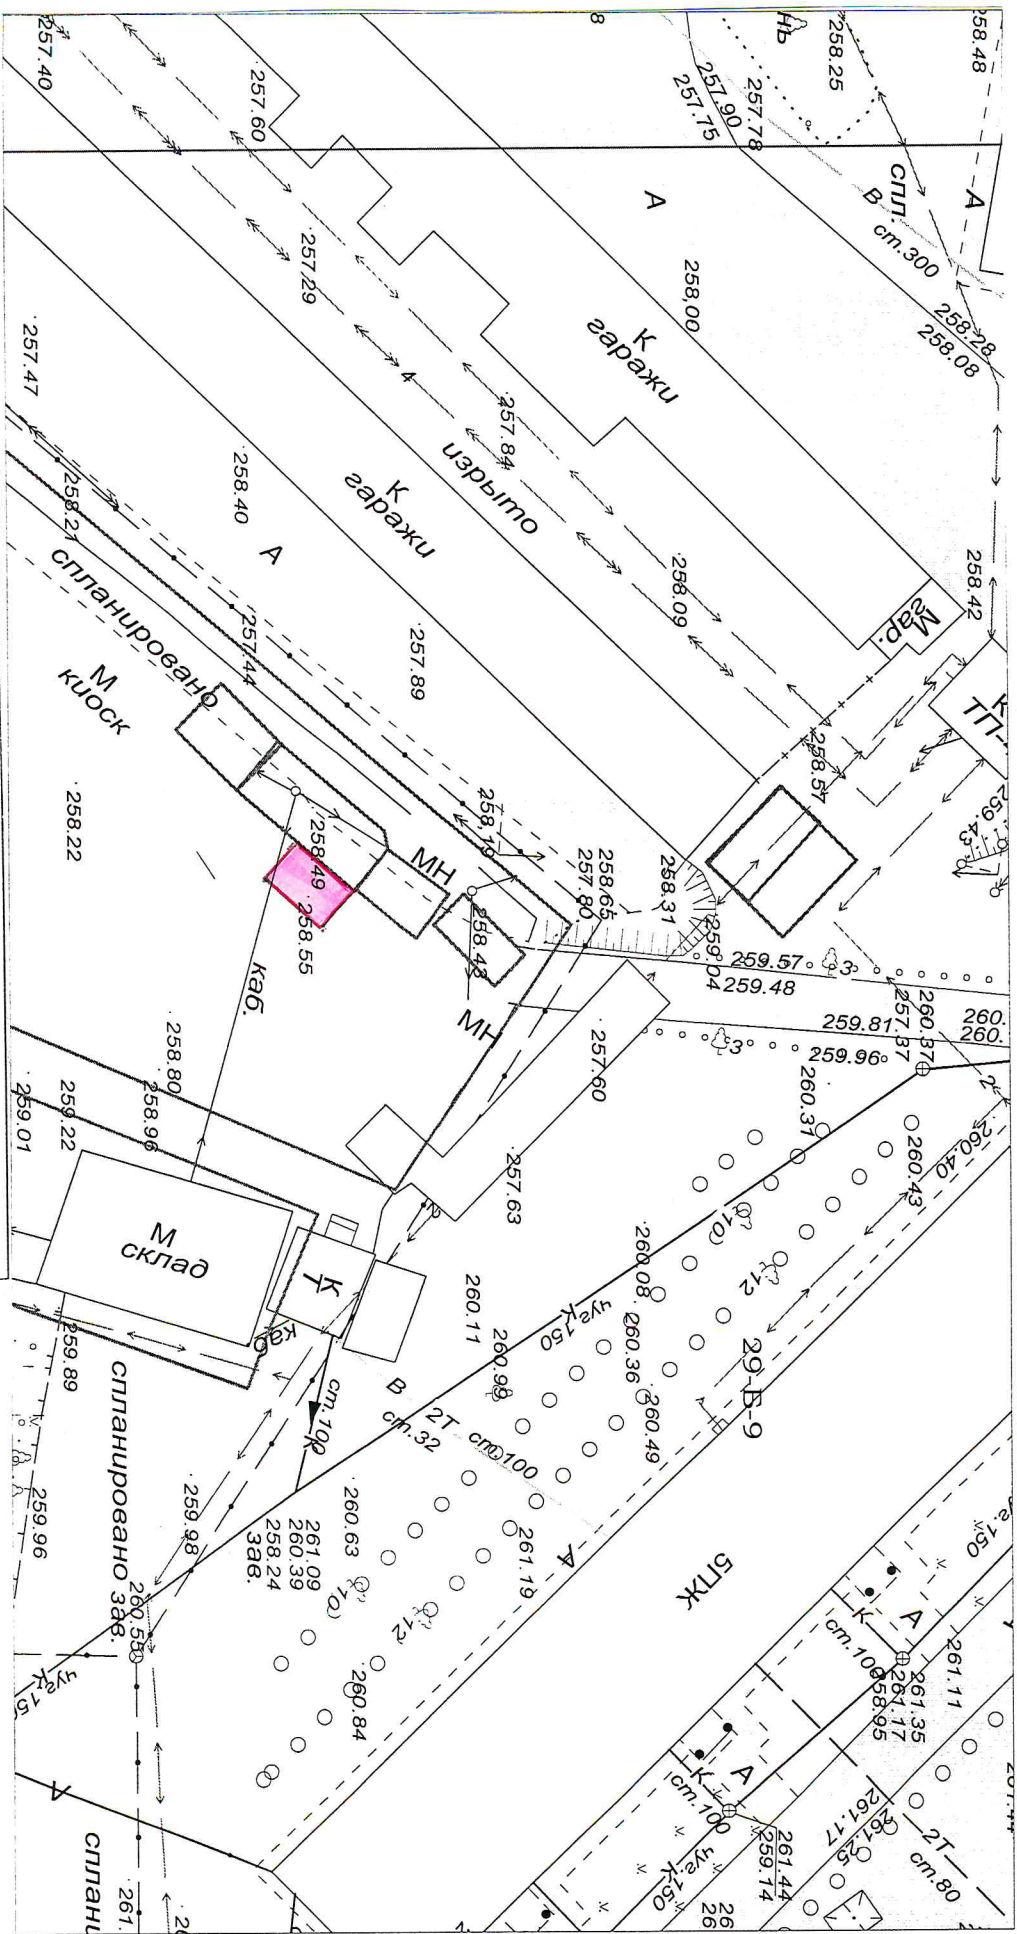

**Схема размещения объекта сезонной торговли  
на земельном участке на территории Бerezовского городского округа  
в районе пр.Ленина,34 М 1 : 500**

**Порядковый номер строки текстового раздела № 2.3**

Схема размещения объекта сезонной торговли  
на земельном участке на территории Березовского городского округа  
в районе пр.Ленина,38 М 1 : 500

Порядковый номер строки текстового раздела № 2.4

**Схема размещения объекта сезонной торговли  
на земельном участке на территории Брезовского городского округа  
в районе ул. Волкова, 20 М 1 : 500**

**Порядковый номер строки текстового раздела № 2.5**

Схема размещения объекта сезонной торговли  
на земельном участке на территории Березовского городского округа  
в районе пр. Шахтеров, 16в М 1 : 500

Порядковый номер строки текстового раздела № 2.9

**Схема размещения объекта сезонной торговли  
на земельном участке на территории Березовского городского округа  
в районе пр. Шахтеров, 25 М 1 : 500**