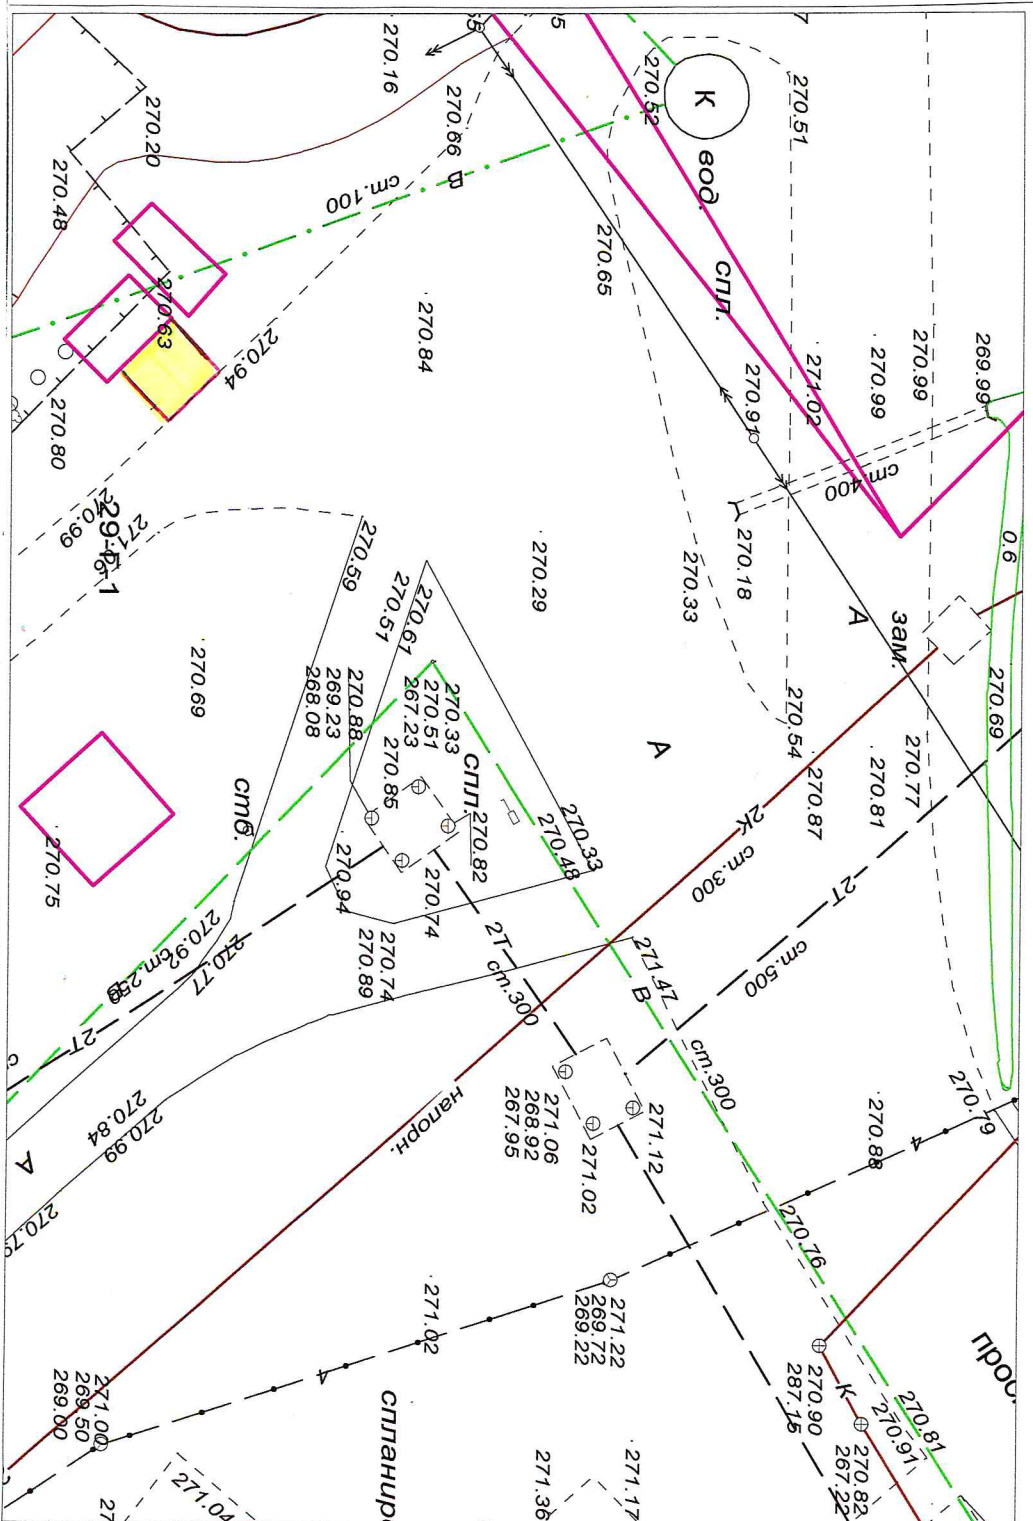

**Схема размещения объекта сезонной торговли  
на земельном участке на территории Бerezовского городского округа  
в районе пр.Ленина,34 М 1 : 500**

**Порядковый номер строки текстового раздела № 2.3**

Схема размещения объекта сезонной торговли  
на земельном участке на территории Березовского городского округа  
в районе пр.Ленина,38 М 1 : 500

Порядковый номер строки текстового раздела № 2.4

**Схема размещения объекта сезонной торговли  
на земельном участке на территории Брезовского городского округа  
в районе ул. Волкова, 20 М 1 : 500**

**Порядковый номер строки текстового раздела № 2.5**

Схема размещения объекта сезонной торговли  
на земельном участке на территории Березовского городского округа  
в районе пр. Шахтеров, 16в М 1 : 500

Порядковый номер строки текстового раздела № 2.9

**Схема размещения объекта сезонной торговли  
на земельном участке на территории Березовского городского округа  
в районе пр. Шахтеров, 25 М 1 : 500**