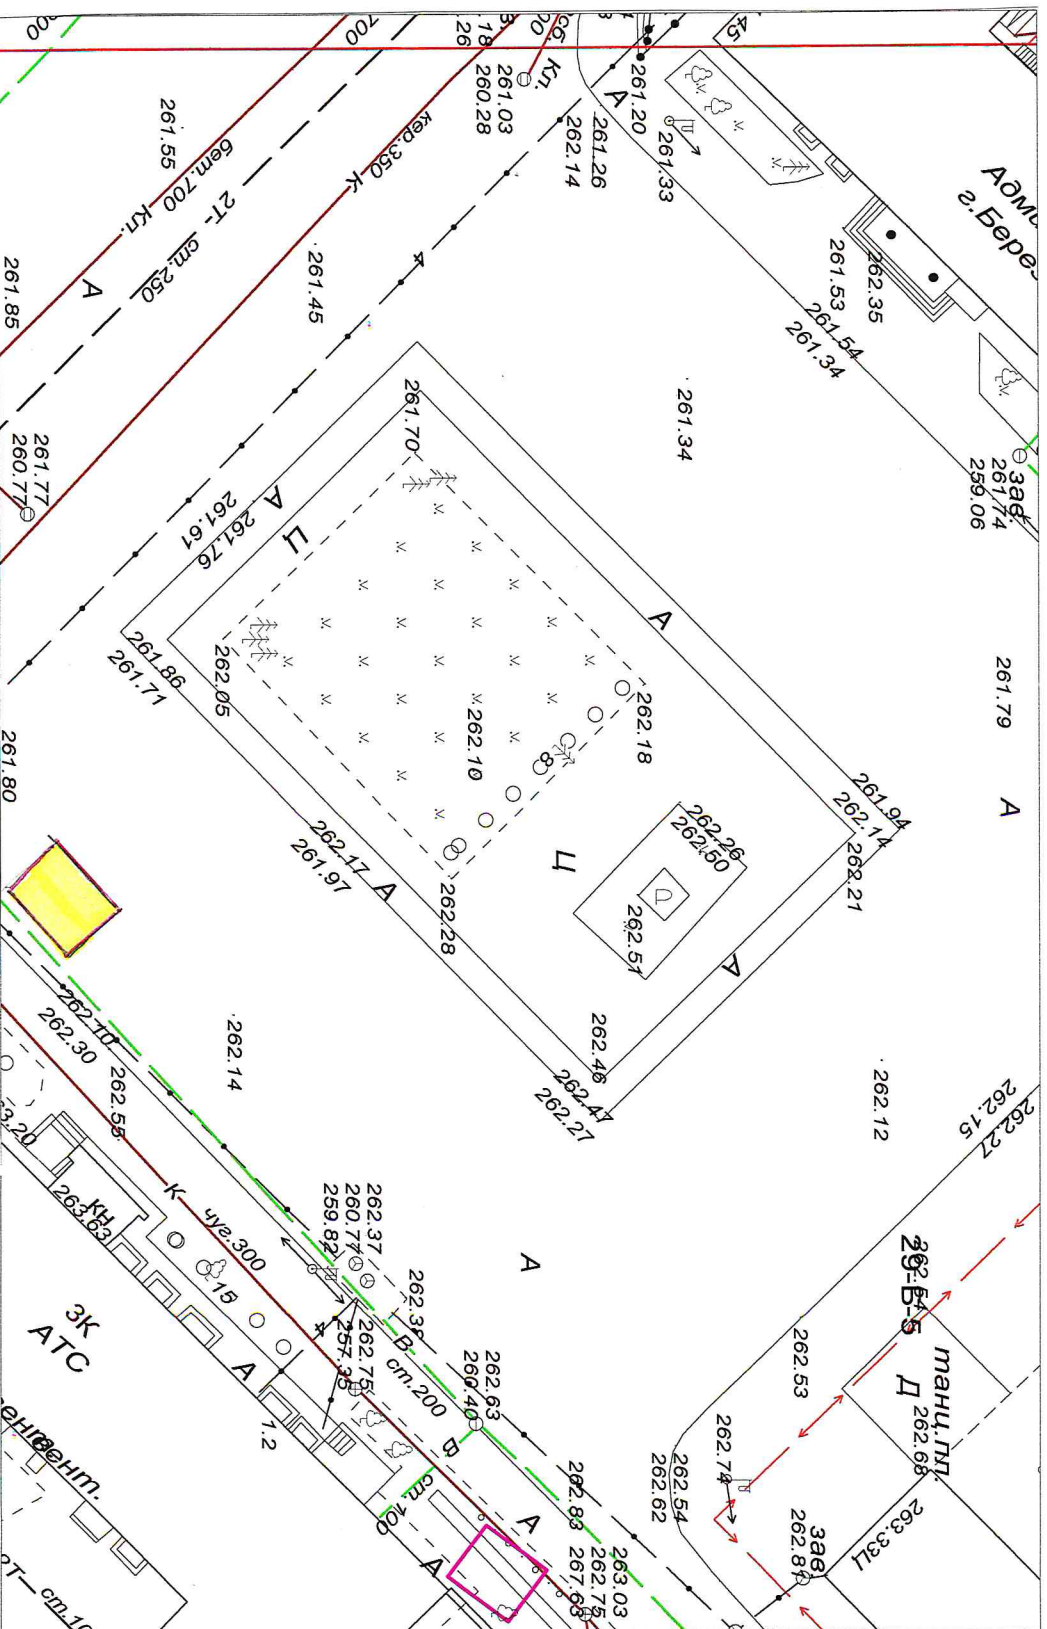

Схема размещения объекта для организации обслуживания зон отдыха населения
на земельном участке на территории Березовского городского округа
в районе пр.Ленина,18 М 1 : 500

Порядковый номер строки текстового раздела № 3.6