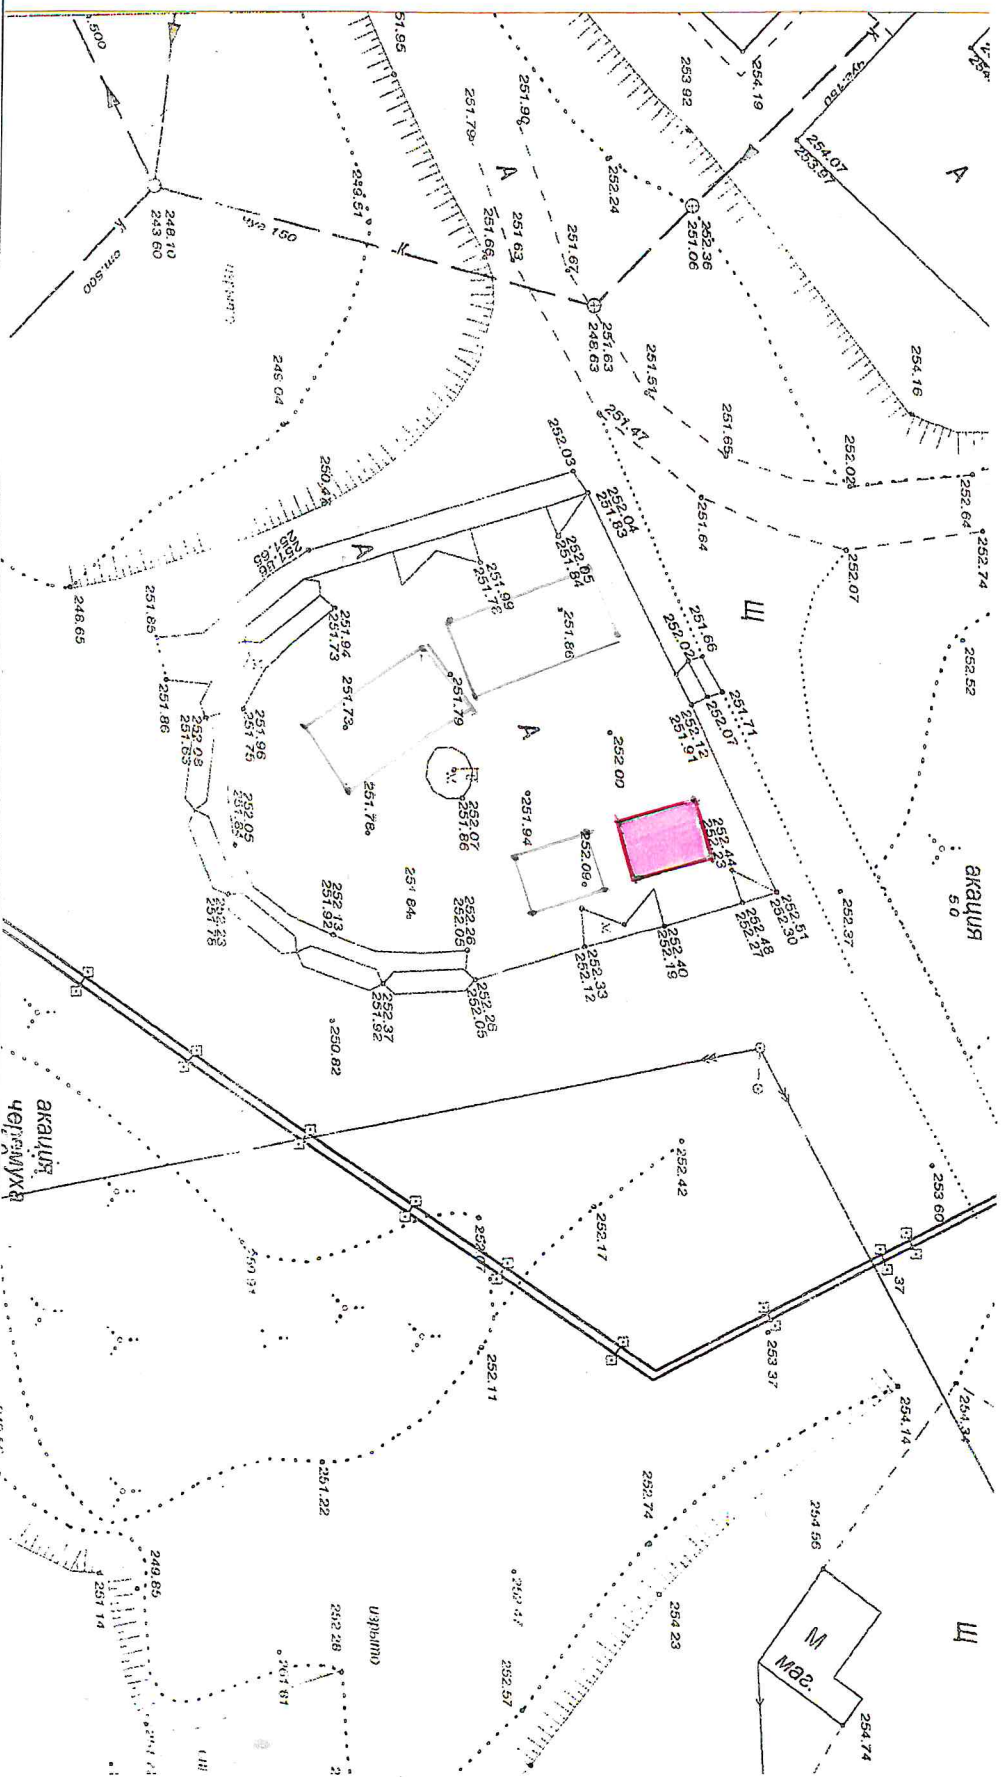

Схема размещения объекта для организации обслуживания зон отдыха населения
на земельном участке на территории Березовского городского округа
в районе б-ра Комсомольского, 13 М 1 : 500

Порядковый номер строки текстового раздела № 3.13