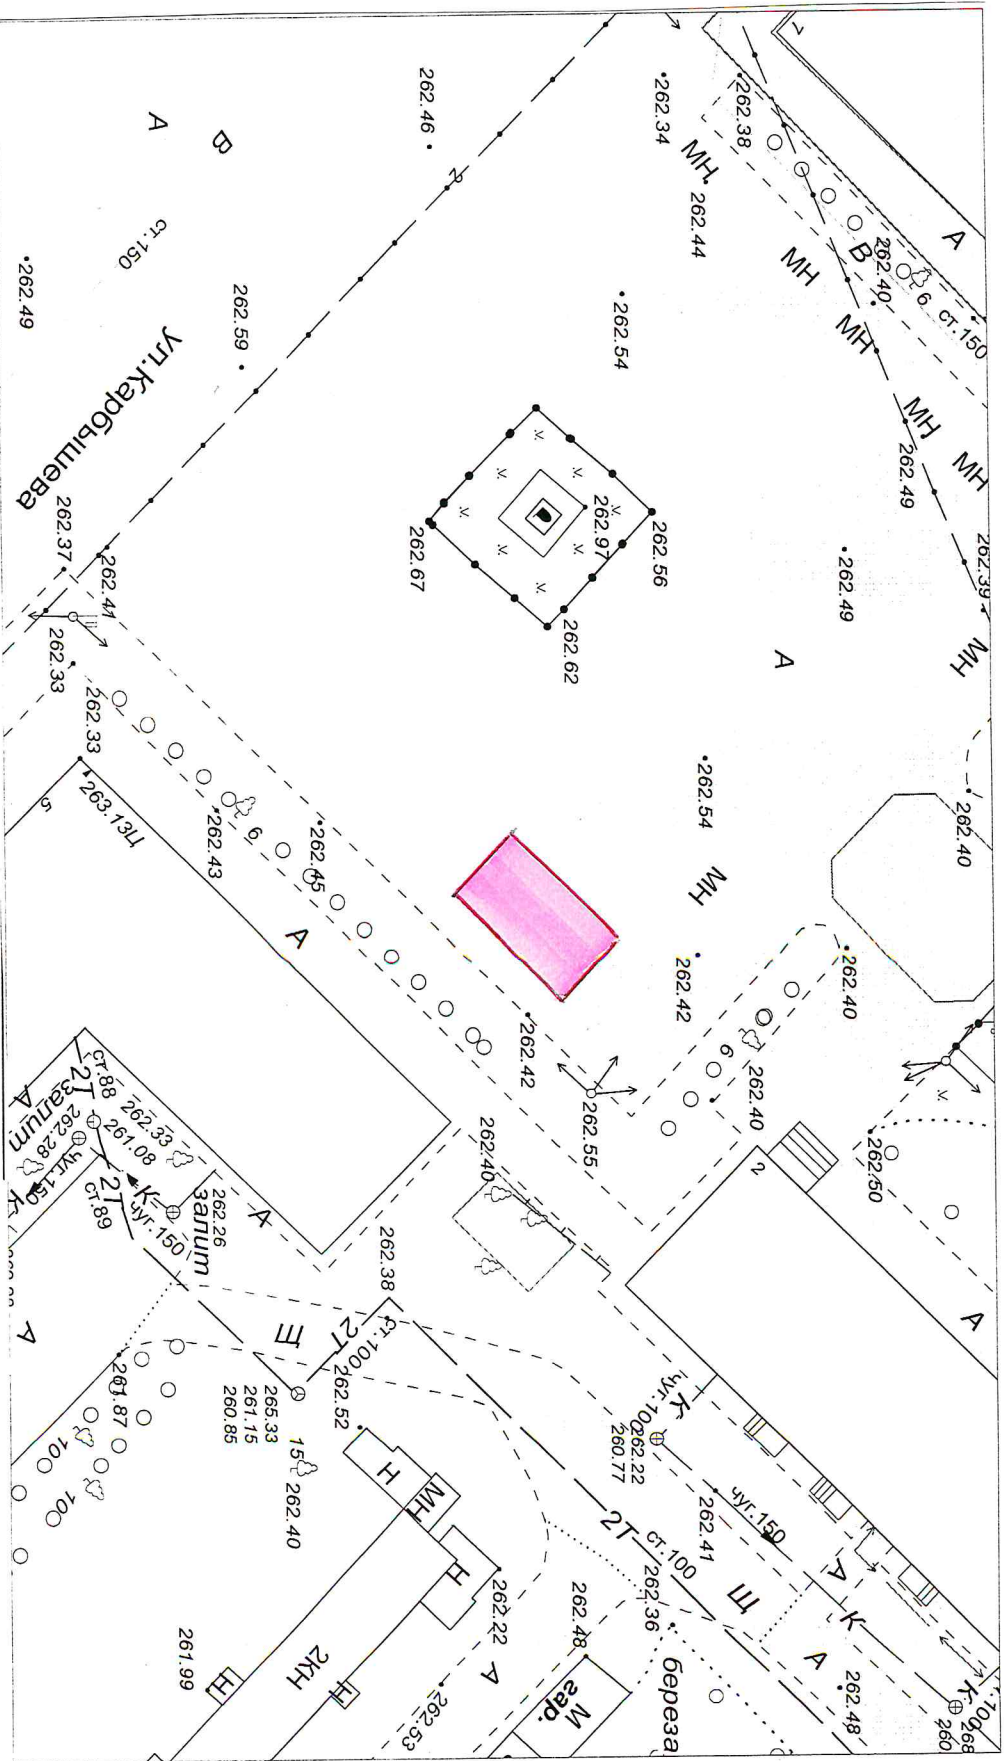

**Схема размещения объекта для организации обслуживания зон отдыха населения
на земельном участке на территории Бerezовского городского округа
в районе ул. Карбышева, 5 М 1 : 500**

Порядковый номер строки текстового раздела № 3.16