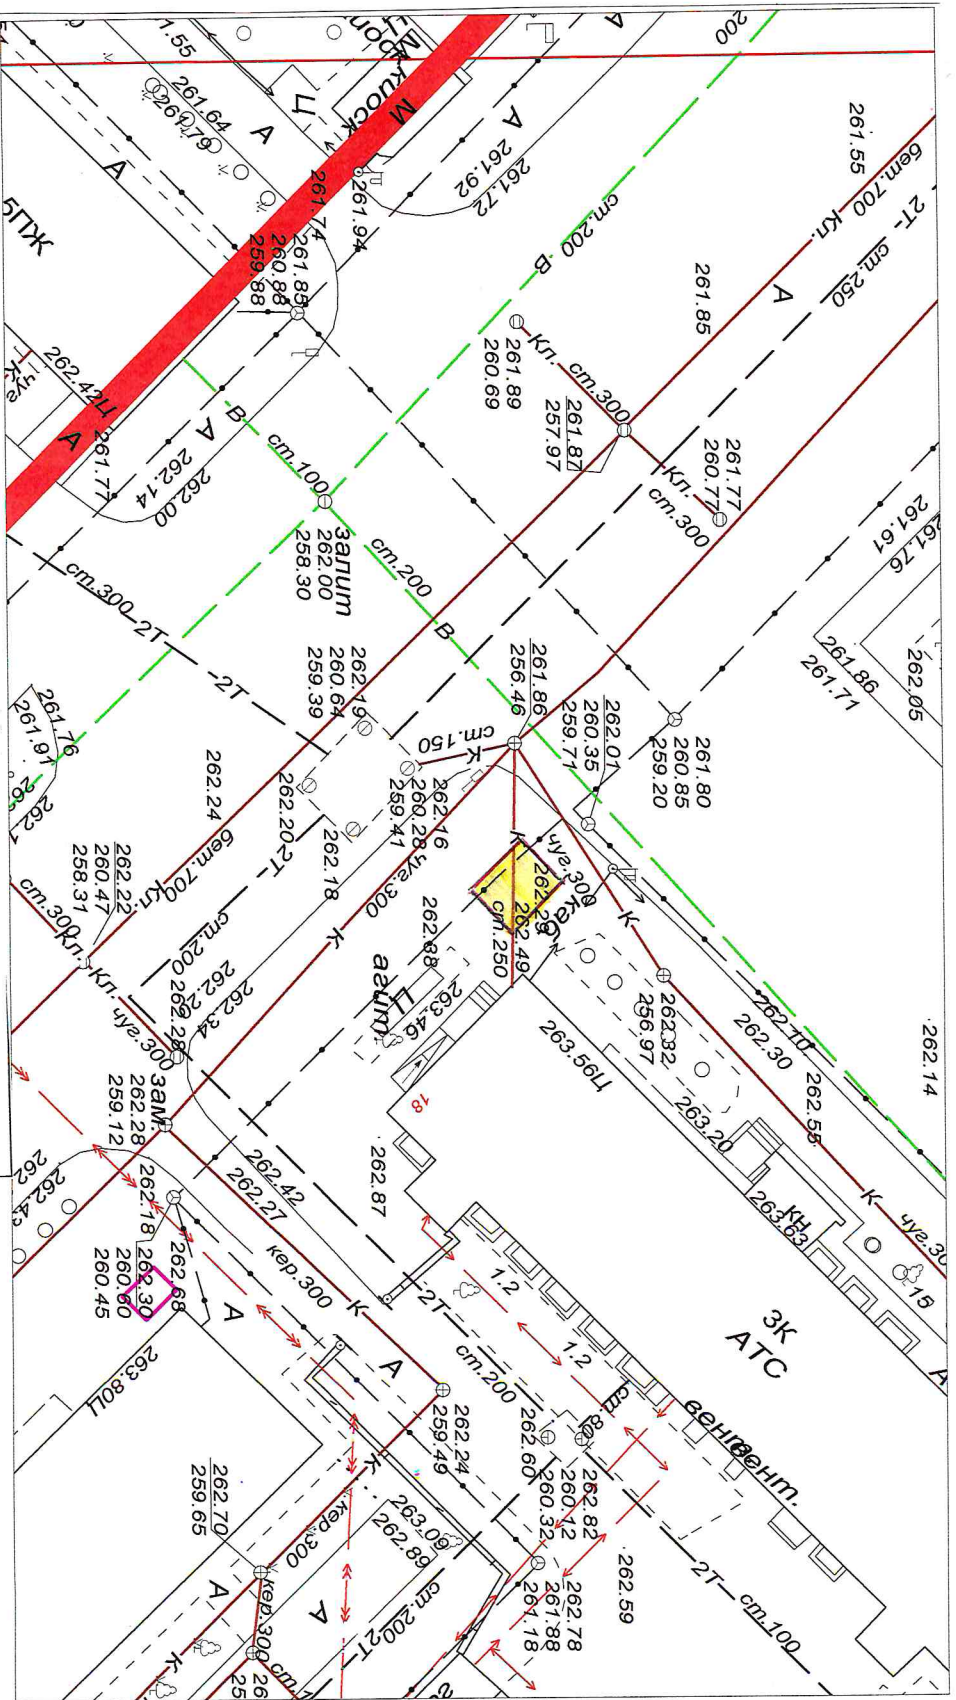

**Схема размещения объекта для организации обслуживания зон отдыха населения
на земельном участке на территории Березовского городского округа
в районе пр.Ленина,18 М 1 : 500**

Порядковый номер строки текстового раздела № 3.1

Схема размещения объекта для организации обслуживания зон отдыха населения на земельном участке на территории Березовского городского округа в районе пр.Ленина,18 М 1 : 500

Порядковый номер строки текстового раздела № 3.2

Схема размещения объекта для организации обслуживания зон отдыха населения на земельном участке на территории Резовского городского округа в районе пр.Ленина,18 М 1 : 500

Порядковый номер строки текстового раздела № 3.3

**Схема размещения объекта для организации обслуживания зон отдыха населения
на земельном участке на территории Березовского городского округа
в районе пр.Ленина,18 М 1 : 500**

Порядковый номер строки текстового раздела № 3.4