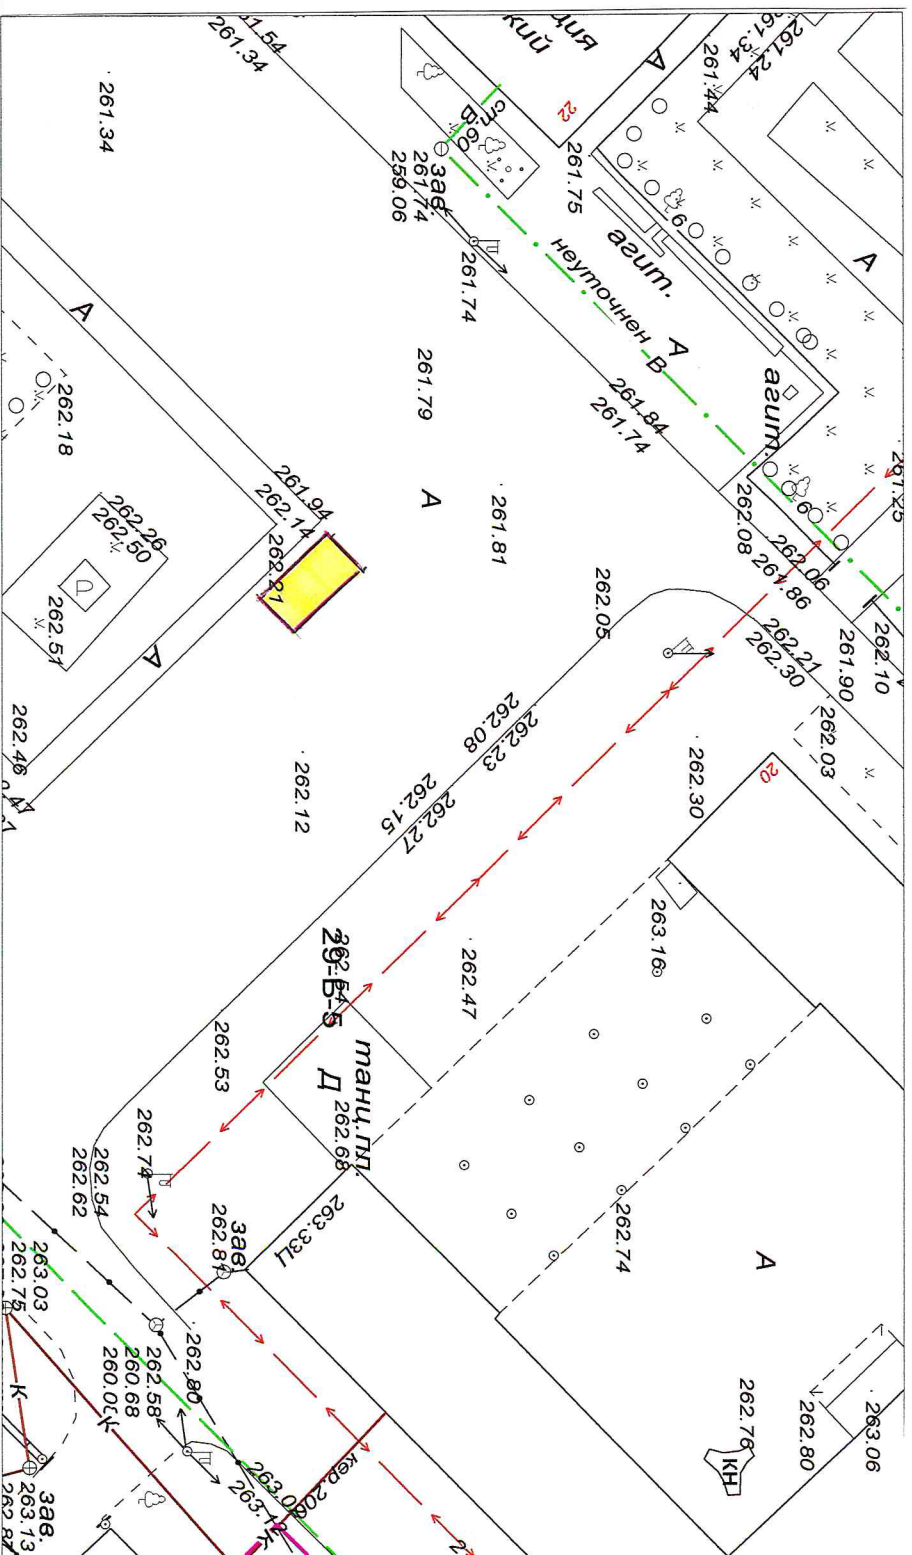

Схема размещения объекта для организации обслуживания зон отдыха населения на земельном участке на территории Безозовского городского округа в районе пр.Ленина,20 М 1 : 500

Порядковый номер строки текстового раздела № 3.8