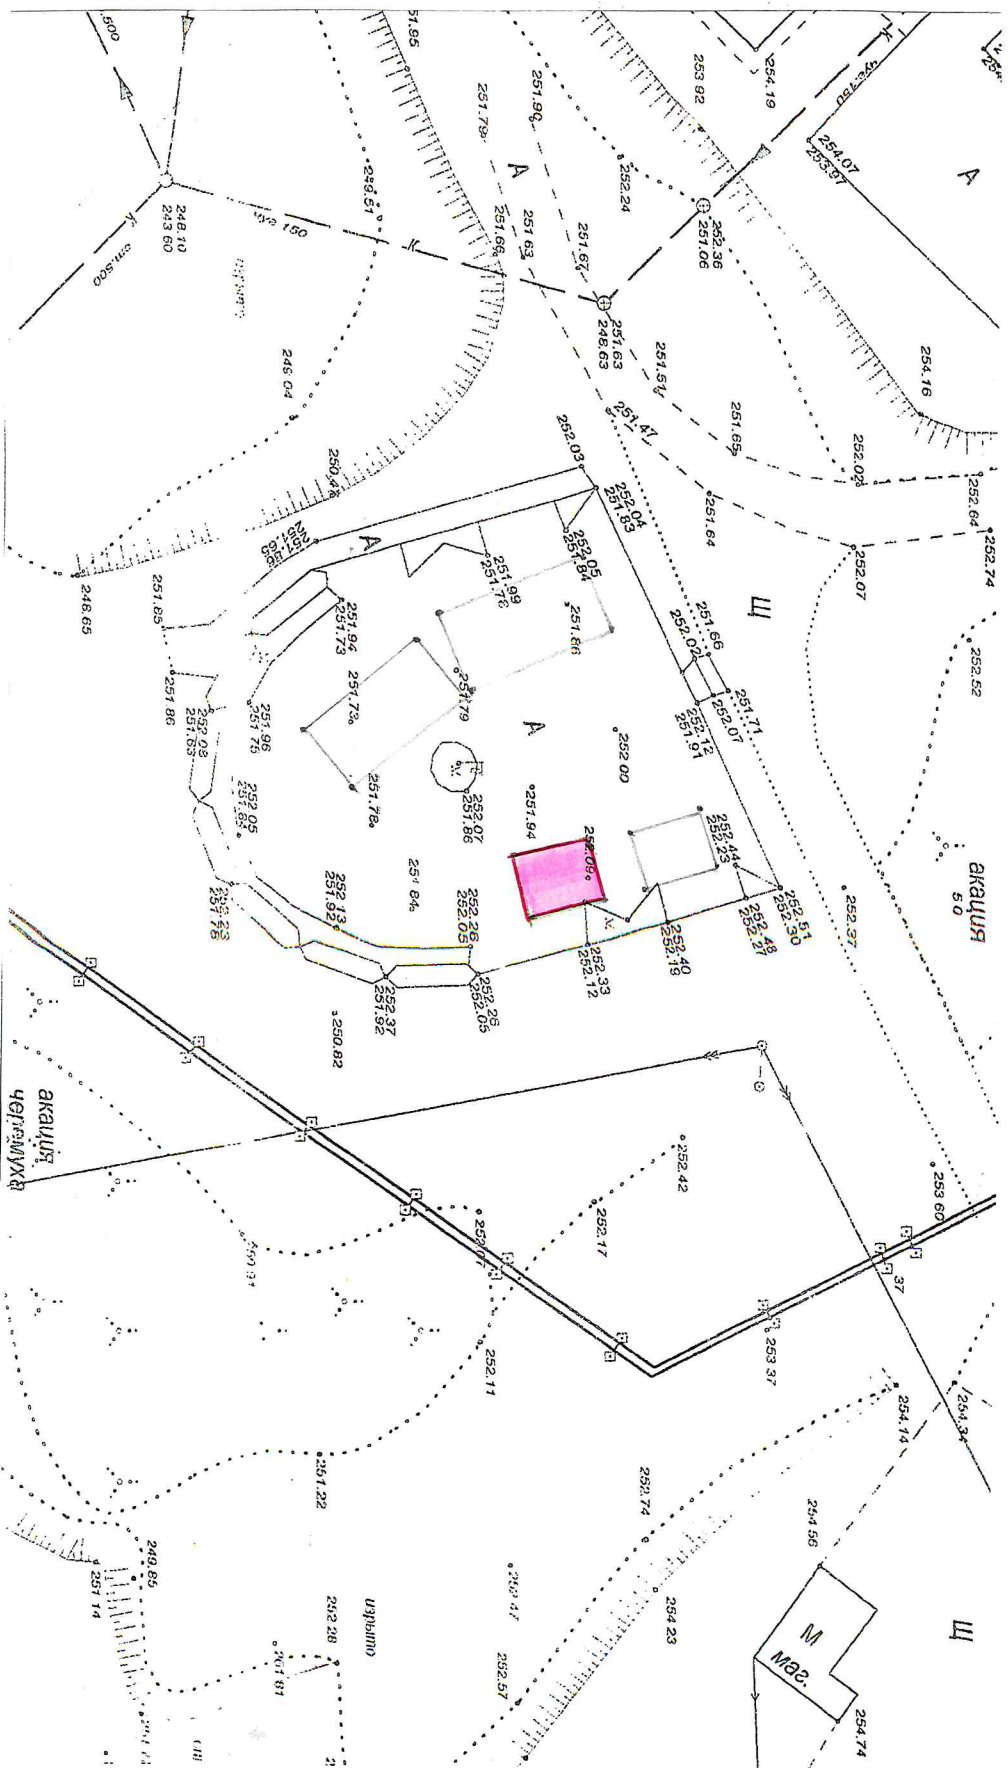

**Схема размещения объекта для организации обслуживания зон отдыха населения
на земельном участке на территории Безозовского городского округа
в районе б-ра Комсомольского,13 М 1 : 500**

Порядковый номер строки текстового раздела № 3.15