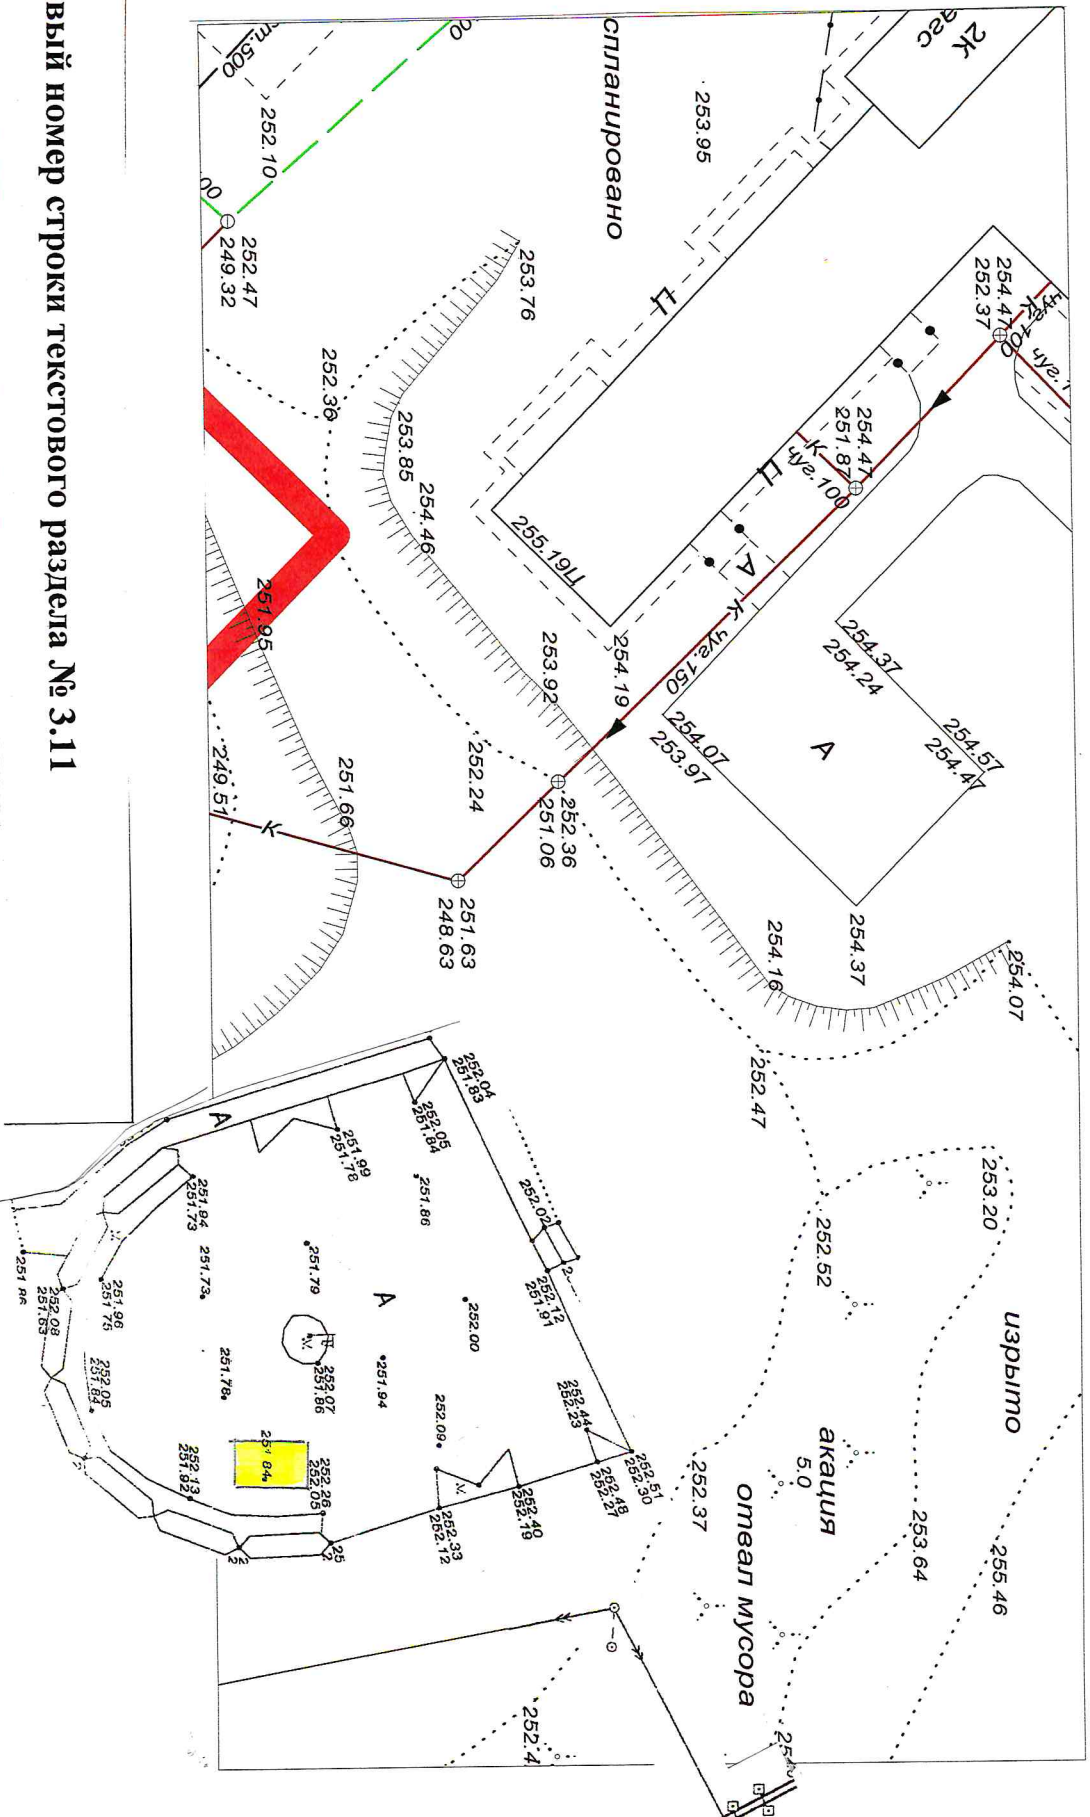

**Схема размещения объекта для организации обслуживания зон отдыха населения
на земельном участке на территории Березовского городского округа
в районе б-ра Комсомольского, 13 М 1 : 500**

Порядковый номер строки текстового раздела № 3.11