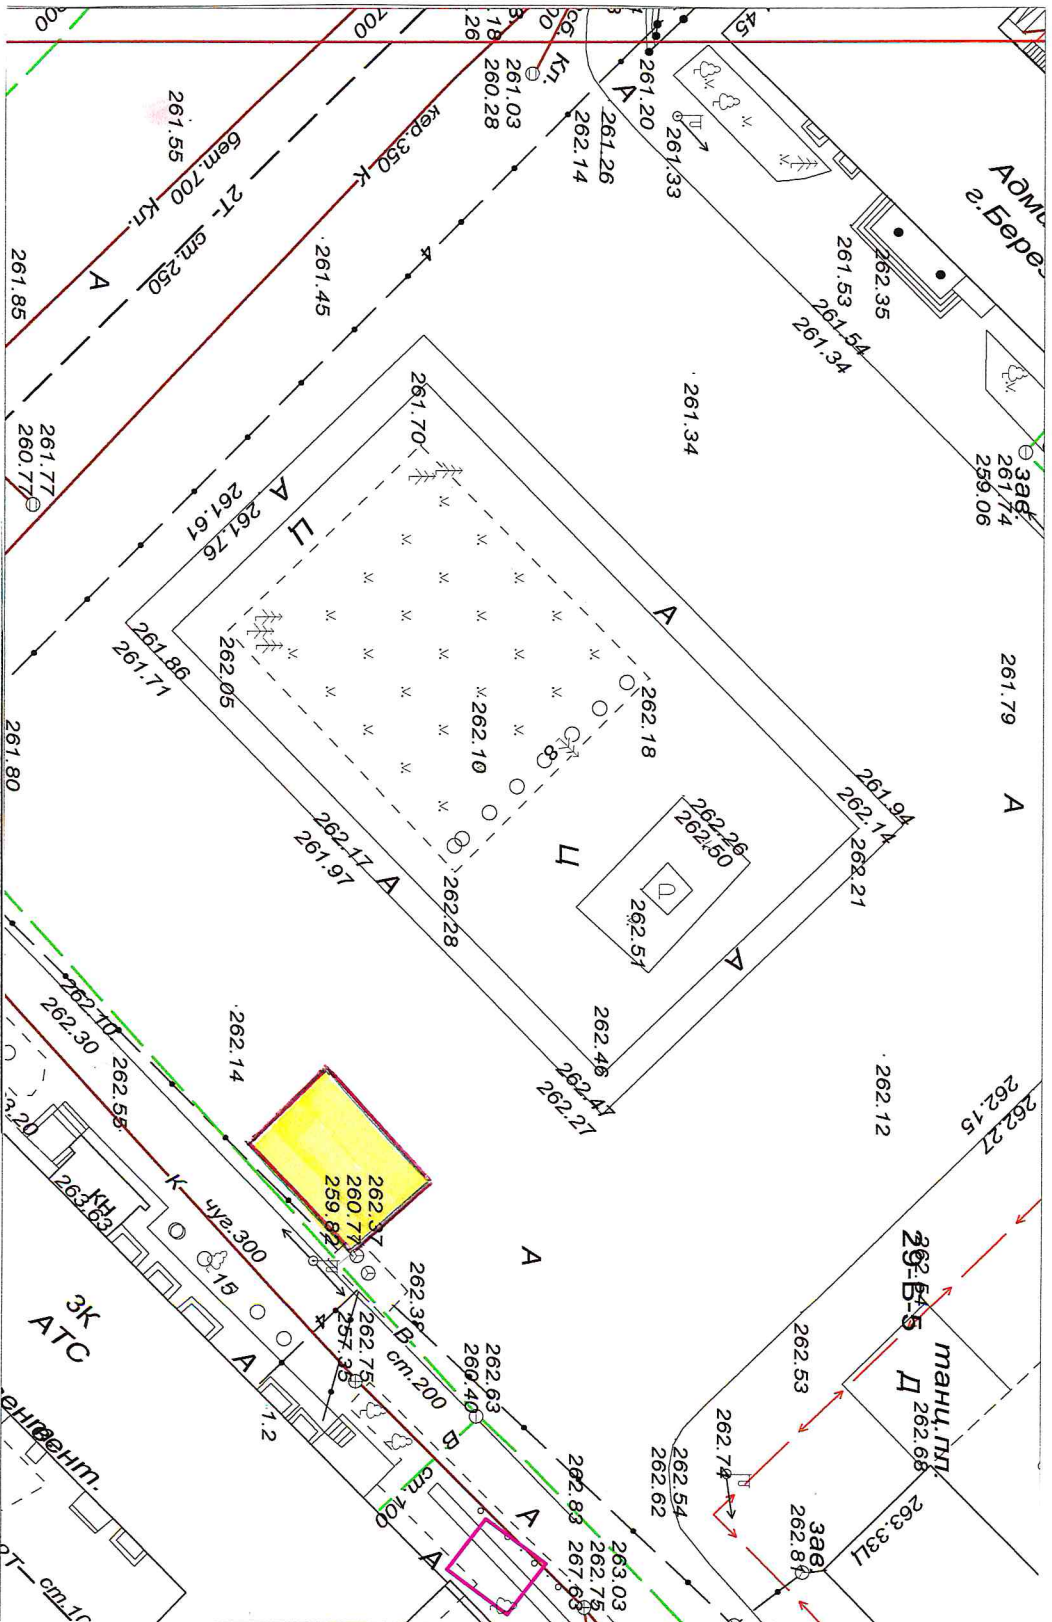

Схема размещения объекта для организации обслуживания зон отдыха населения
на земельном участке на территории Безозовского городского округа
в районе пр.Ленина,18 М 1 : 500

Порядковый номер строки текстового раздела № 3.7