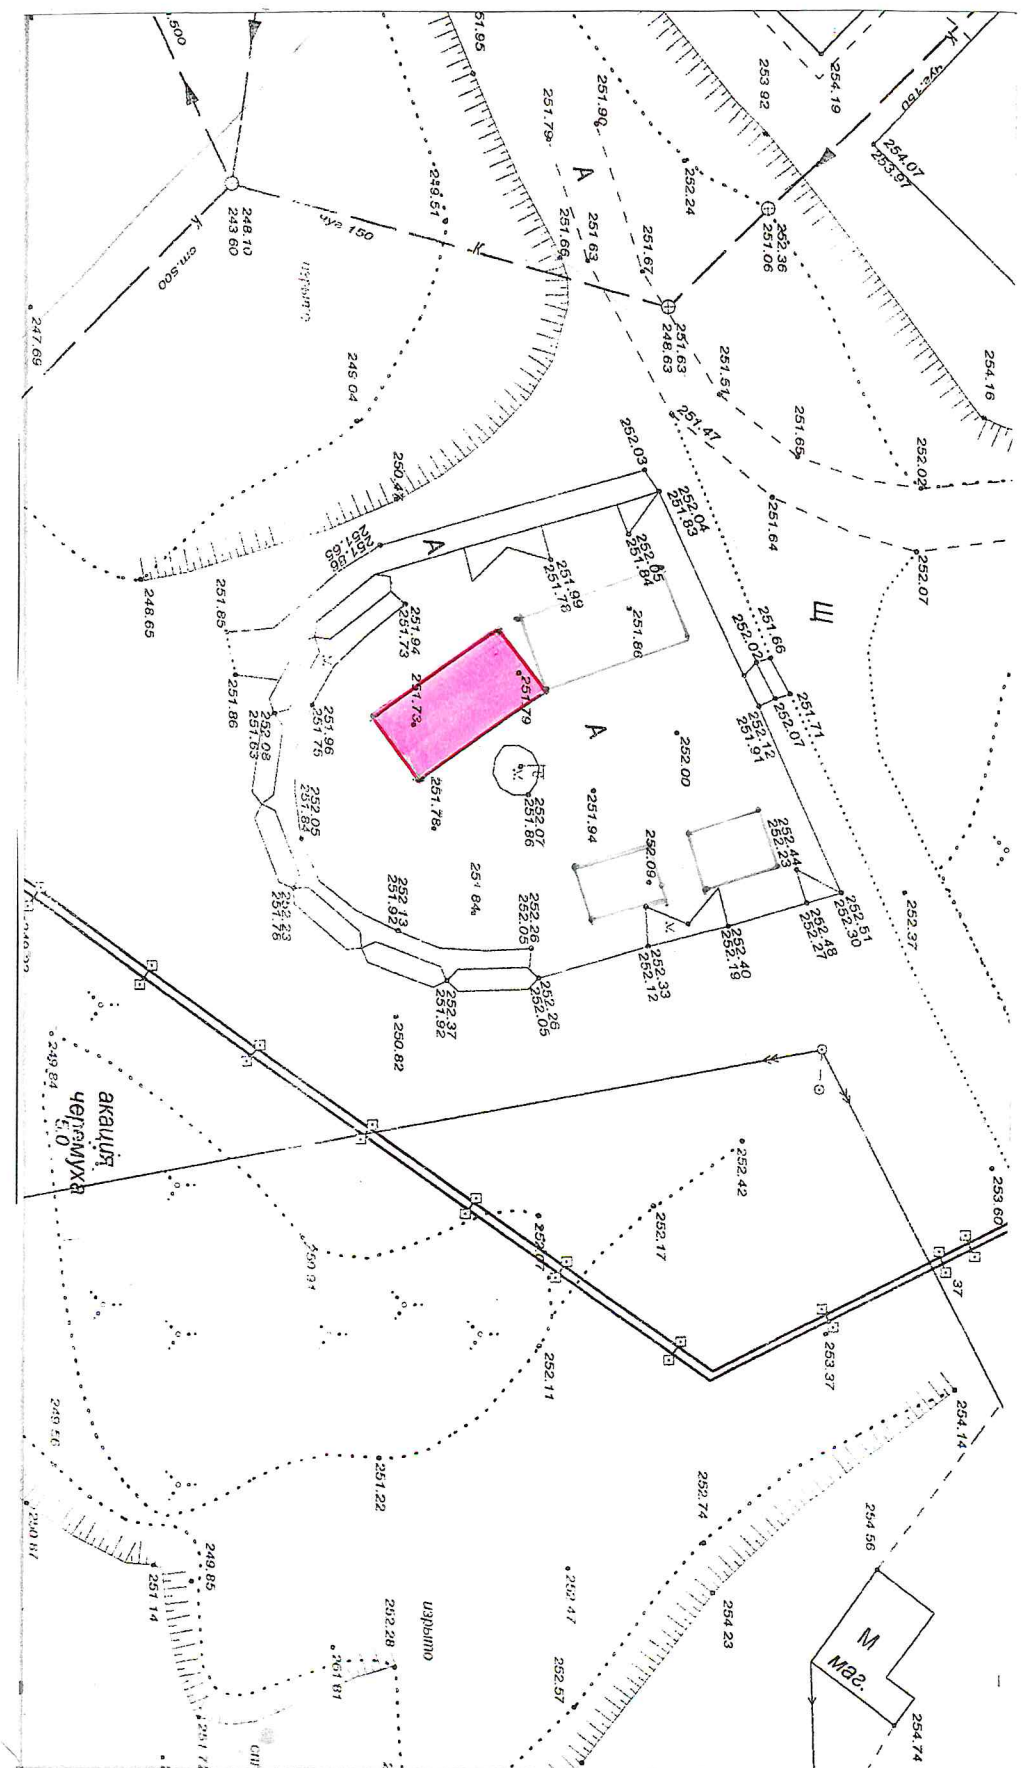

**Схема размещения объекта для организации обслуживания зон отдыха населения
на земельном участке на территории Березовского городского округа
в районе б-ра Комсомольского,13 М 1 : 500**

Порядковый номер строки текстового раздела № 3.14