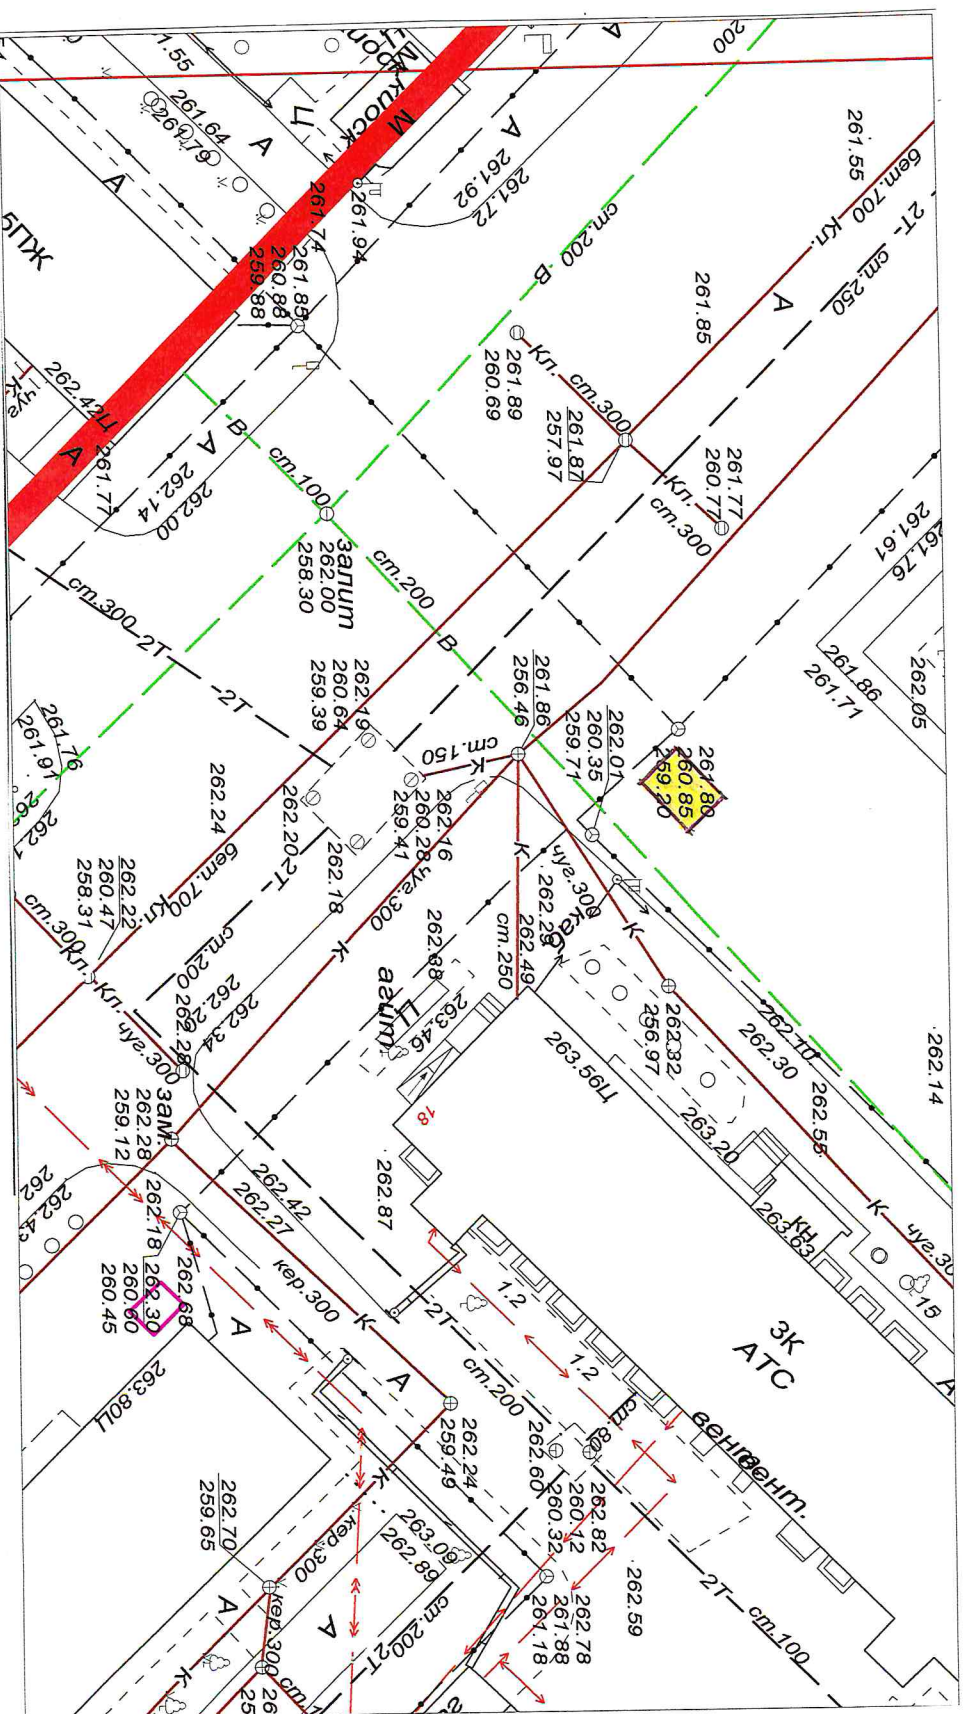

**Схема размещения объекта для организации обслуживания зон отдыха населения
на земельном участке на территории Березовского городского округа
в районе пр.Ленина,18 М 1 : 500**

Порядковый номер строки текстового раздела № 3.1

Схема размещения объекта для организации обслуживания зон отдыха населения на земельном участке на территории Березовского городского округа в районе пр.Ленина,18 М 1 : 500

Порядковый номер строки текстового раздела № 3.2

Схема размещения объекта для организации обслуживания зон отдыха населения на земельном участке на территории Резовского городского округа в районе пр.Ленина,18 М 1 : 500

Порядковый номер строки текстового раздела № 3.3

**Схема размещения объекта для организации обслуживания зон отдыха населения
на земельном участке на территории Березовского городского округа
в районе пр.Ленина,18 М 1 : 500**

Порядковый номер строки текстового раздела № 3.4