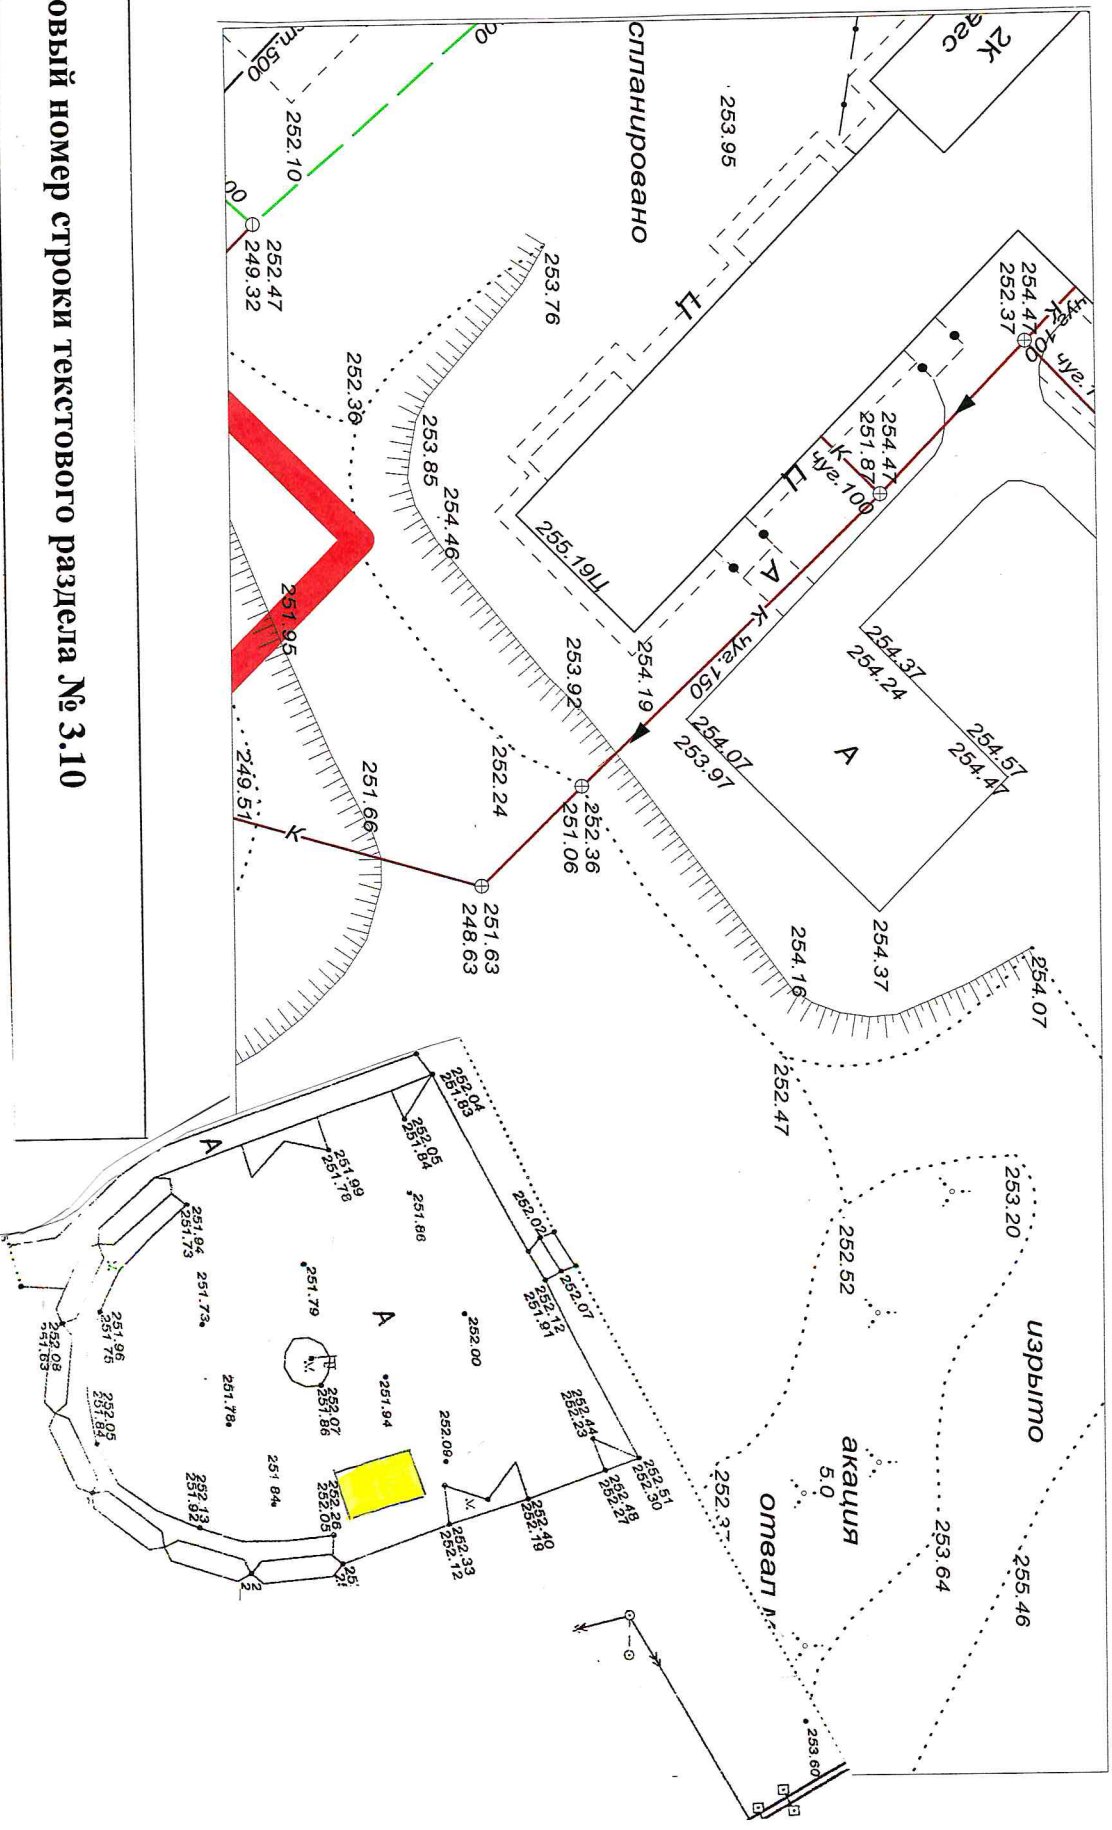

**Схема размещения объекта для организации обслуживания зон отдыха населения
на земельном участке на территории Березовского городского округа
в районе б-ра Комсомольского,13 М 1 : 500**

Порядковый номер строки текстового раздела № 3.10