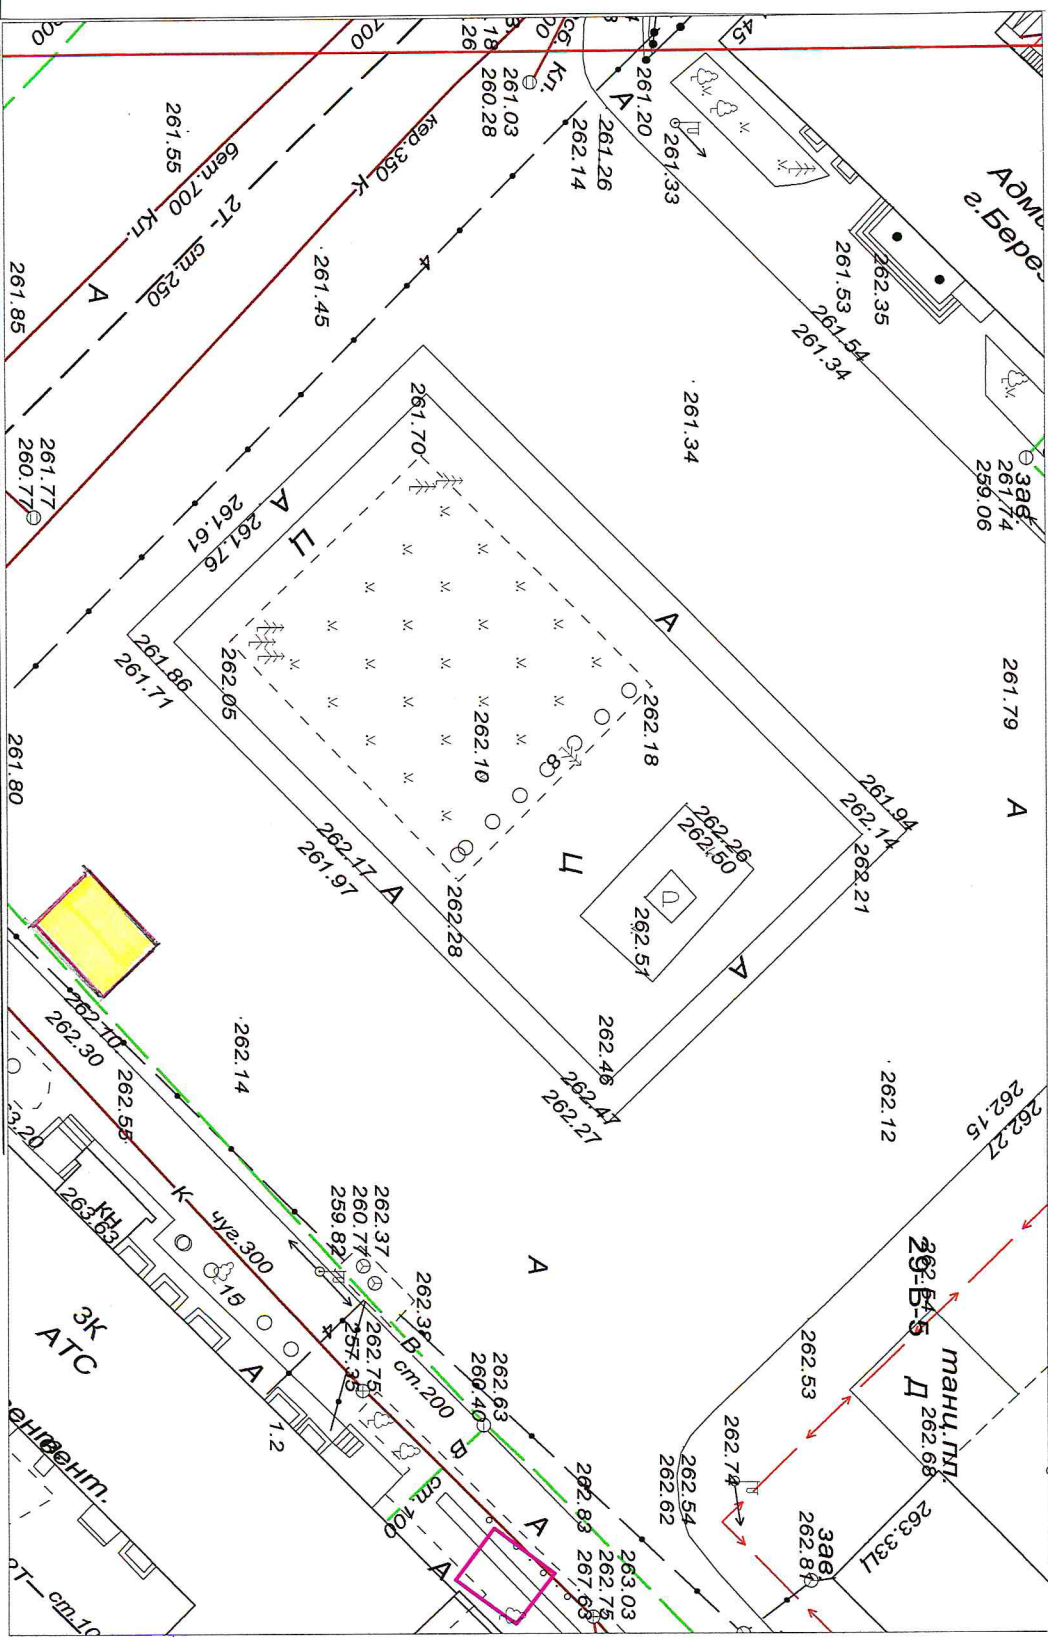

**Схема размещения объекта для организации обслуживания зон отдыха населения
на земельном участке на территории Безозовского городского округа
в районе пр. Ленина, 18 М 1 : 500**

Порядковый номер строки текстового раздела № 3.5