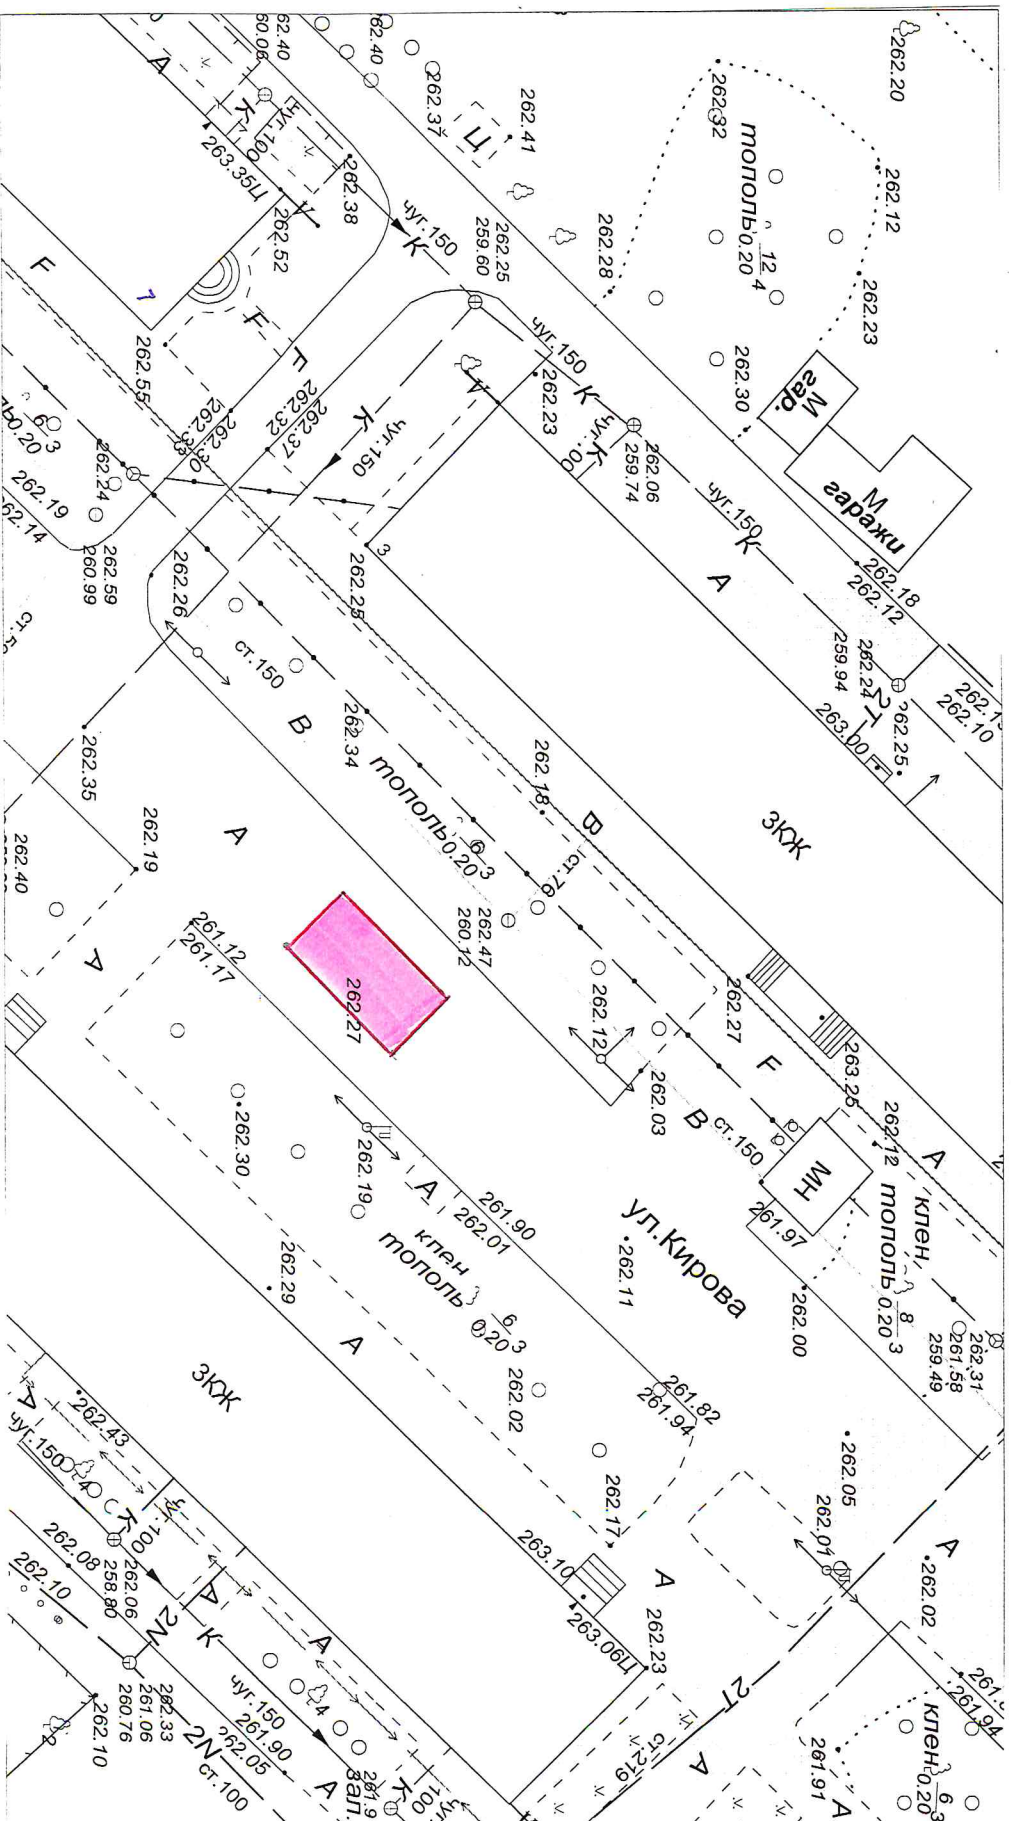

Схема размещения объекта для организации обслуживания зон отдыха населения на земельном участке на территории Березовского городского округа в районе ул.Кирова,1-5 М 1 : 500

Порядковый номер строки текстового раздела № 3.17