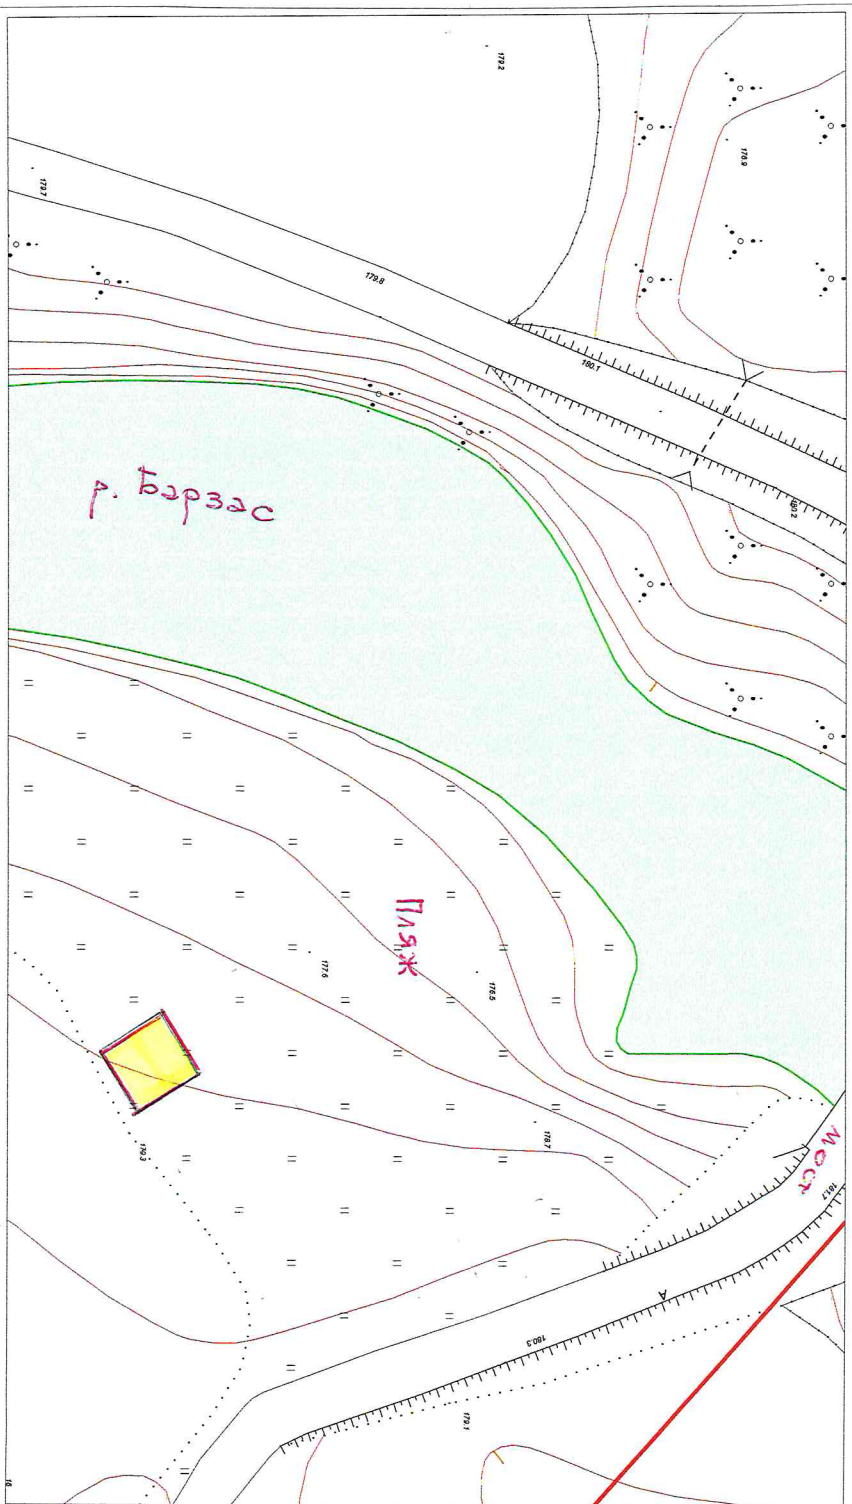

Схема размещения объекта для организации обслуживания зон отдыха населения
на земельном участке на территории Березовского городского округа
в районе городского пляжа реки Барзас М 1 : 500

Порядковый номер строки текстового раздела № 3.18