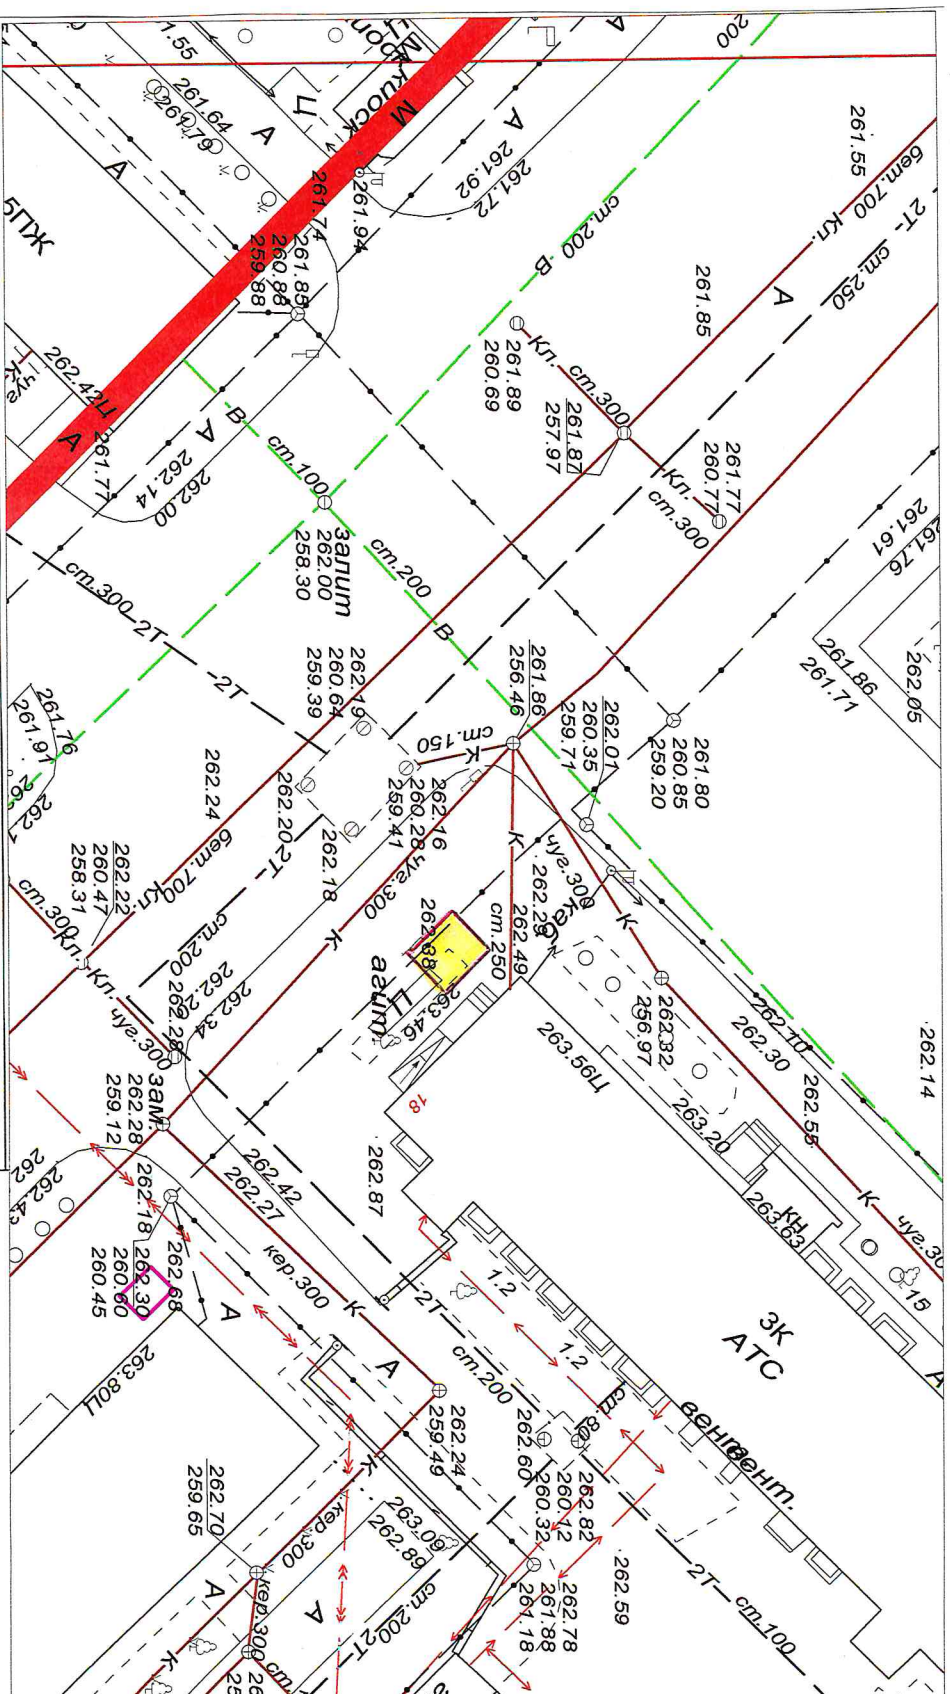

**Схема размещения объекта для организации обслуживания зон отдыха населения
на земельном участке на территории Березовского городского округа
в районе пр.Ленина,18 М 1 : 500**

Порядковый номер строки текстового раздела № 3.1

Схема размещения объекта для организации обслуживания зон отдыха населения на земельном участке на территории Березовского городского округа в районе пр.Ленина,18 М 1 : 500

Порядковый номер строки текстового раздела № 3.2

Схема размещения объекта для организации обслуживания зон отдыха населения на земельном участке на территории Резовского городского округа в районе пр.Ленина,18 М 1 : 500

Порядковый номер строки текстового раздела № 3.3

**Схема размещения объекта для организации обслуживания зон отдыха населения
на земельном участке на территории Березовского городского округа
в районе пр.Ленина,18 М 1 : 500**

Порядковый номер строки текстового раздела № 3.4