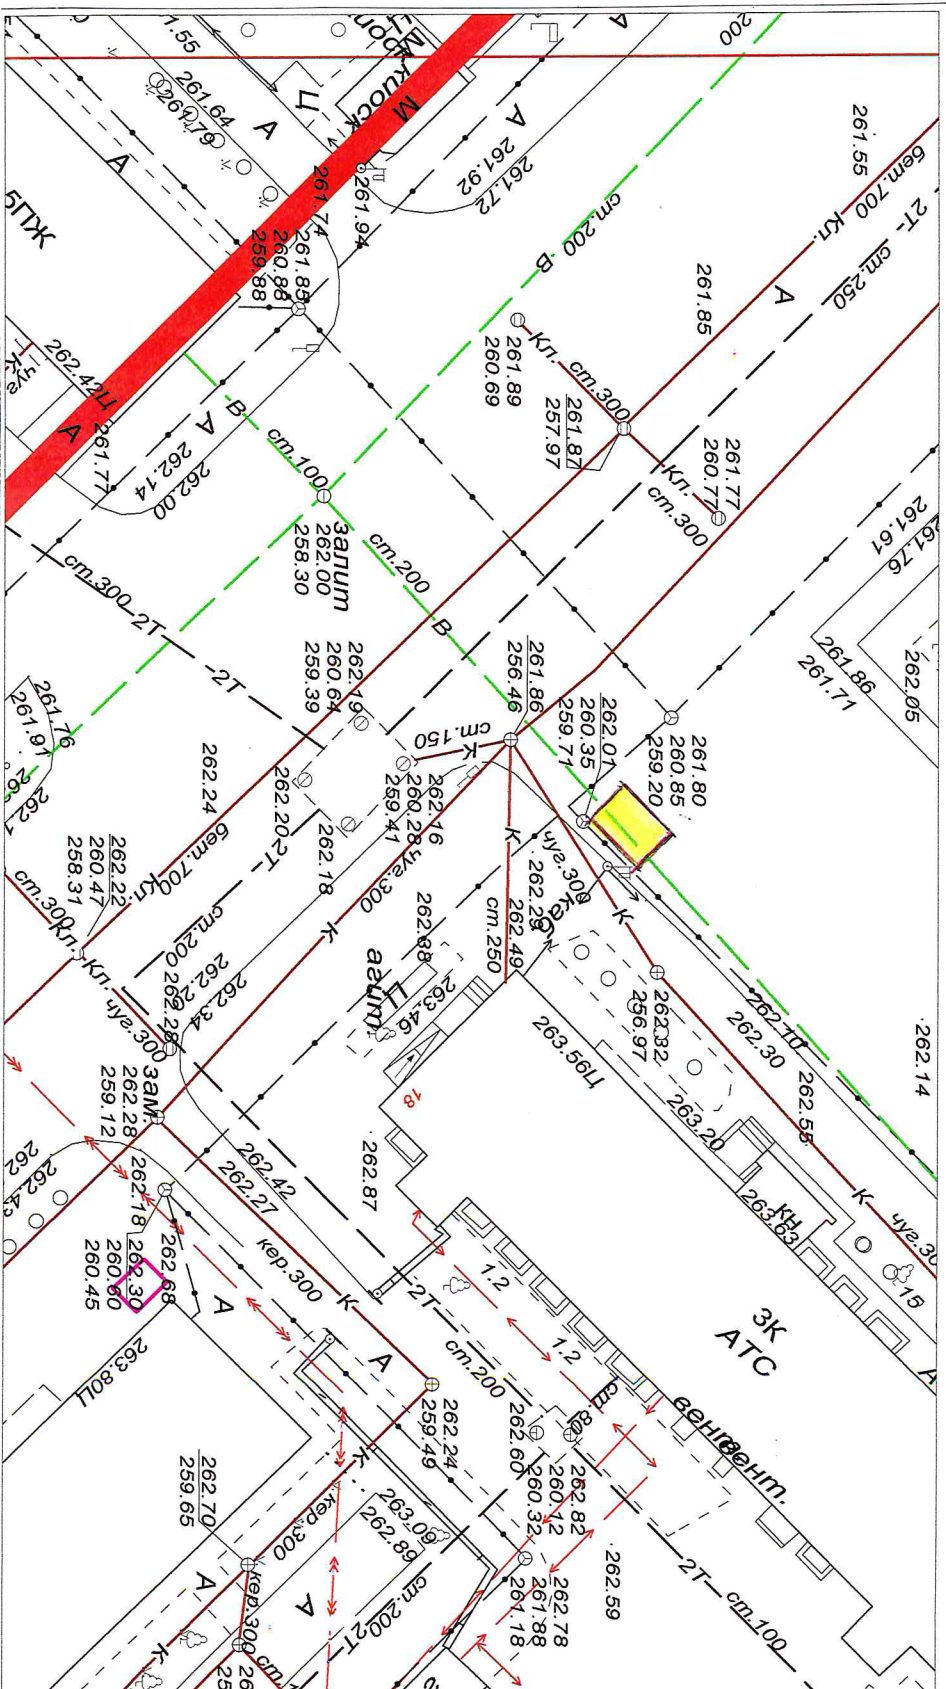

**Схема размещения объекта для организации обслуживания зон отдыха населения
на земельном участке на территории Березовского городского округа
в районе пр.Ленина,18 М 1 : 500**

Порядковый номер строки текстового раздела № 3.1

Схема размещения объекта для организации обслуживания зон отдыха населения на земельном участке на территории Березовского городского округа в районе пр.Ленина,18 М 1 : 500

Порядковый номер строки текстового раздела № 3.2

Схема размещения объекта для организации обслуживания зон отдыха населения на земельном участке на территории Резовского городского округа в районе пр.Ленина,18 М 1 : 500

Порядковый номер строки текстового раздела № 3.3

**Схема размещения объекта для организации обслуживания зон отдыха населения
на земельном участке на территории Березовского городского округа
в районе пр.Ленина,18 М 1 : 500**

Порядковый номер строки текстового раздела № 3.4