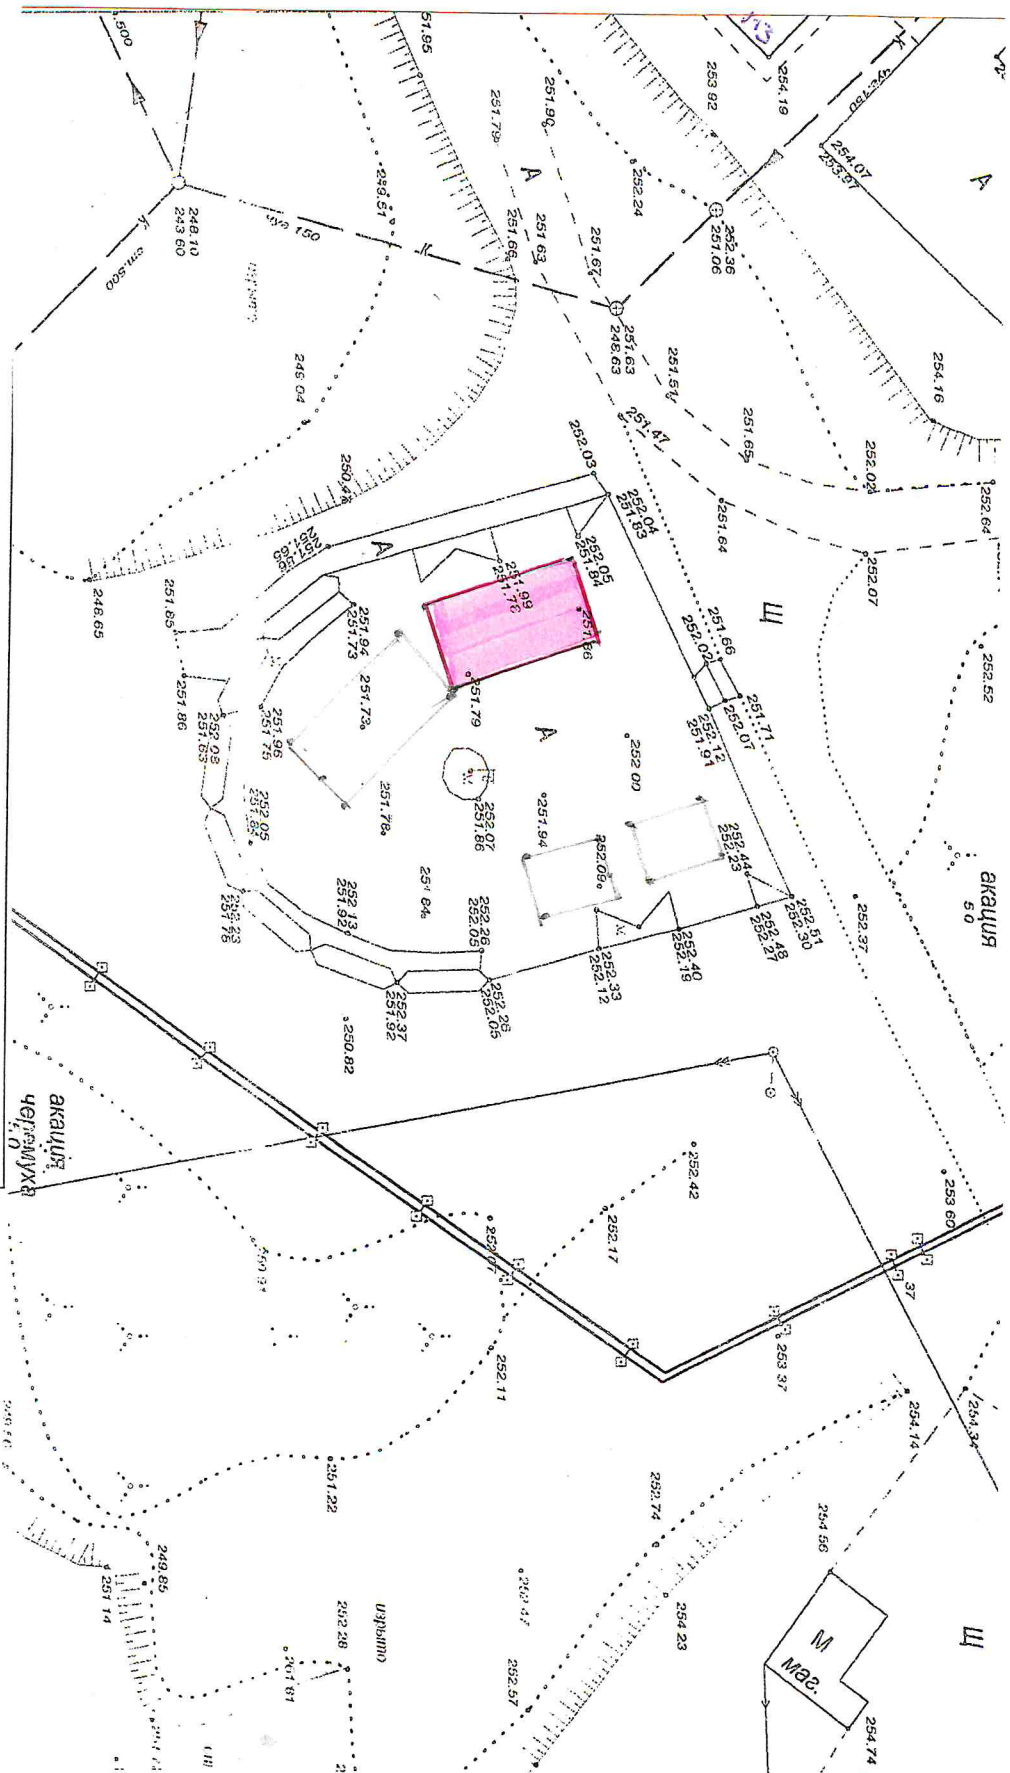

**Схема размещения объекта для организации обслуживания зон отдыха населения
на земельном участке на территории Березовского городского округа
в районе б-ра Комсомольского,13 М 1 : 500**

Порядковый номер строки текстового раздела № 3.12