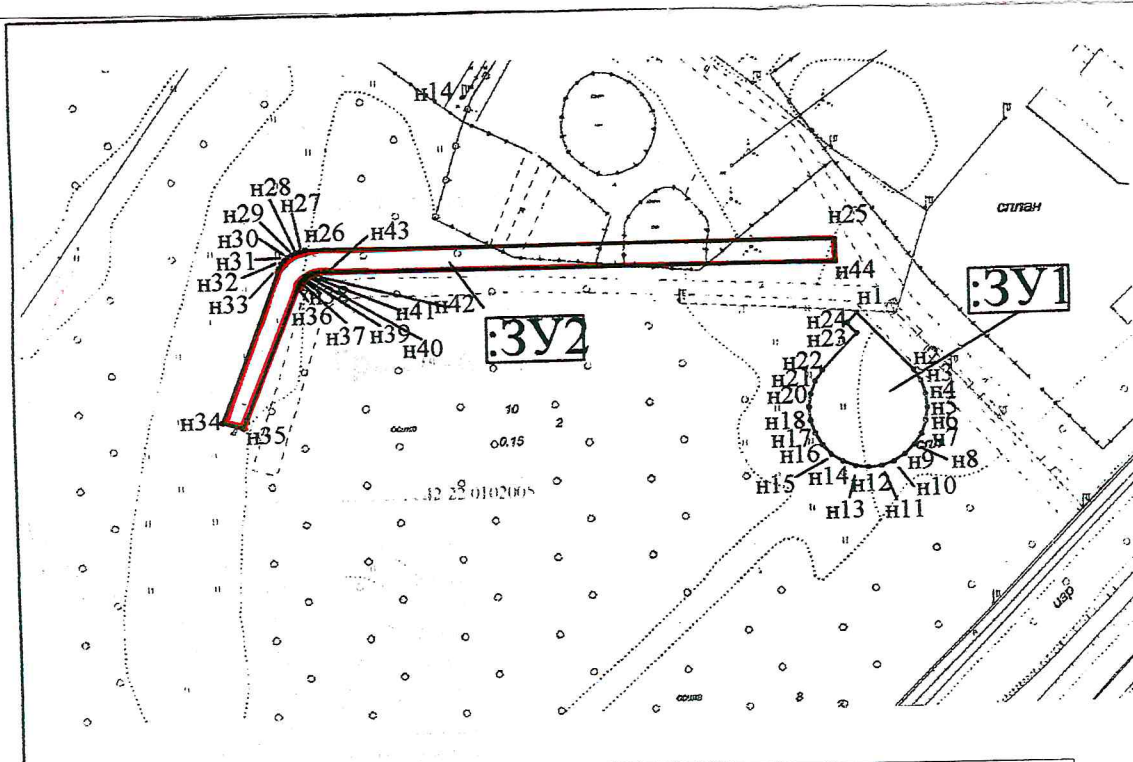

**Схема размещения объекта для организации обслуживания зон отдыха населения на земельном участке на территории Березовского городского округа в районе Комсомольского бульвара, Городской парк
М 1:500**

Порядковый номер строки текстового раздела № 3.19

Схема размещения объекта для организации обслуживания зон отдыха населения на земельном участке на территории Березовского городского округа в районе Комсомольского бульвара, Городской парк
М 1:500

Порядковый номер строки текстового раздела № 3.20