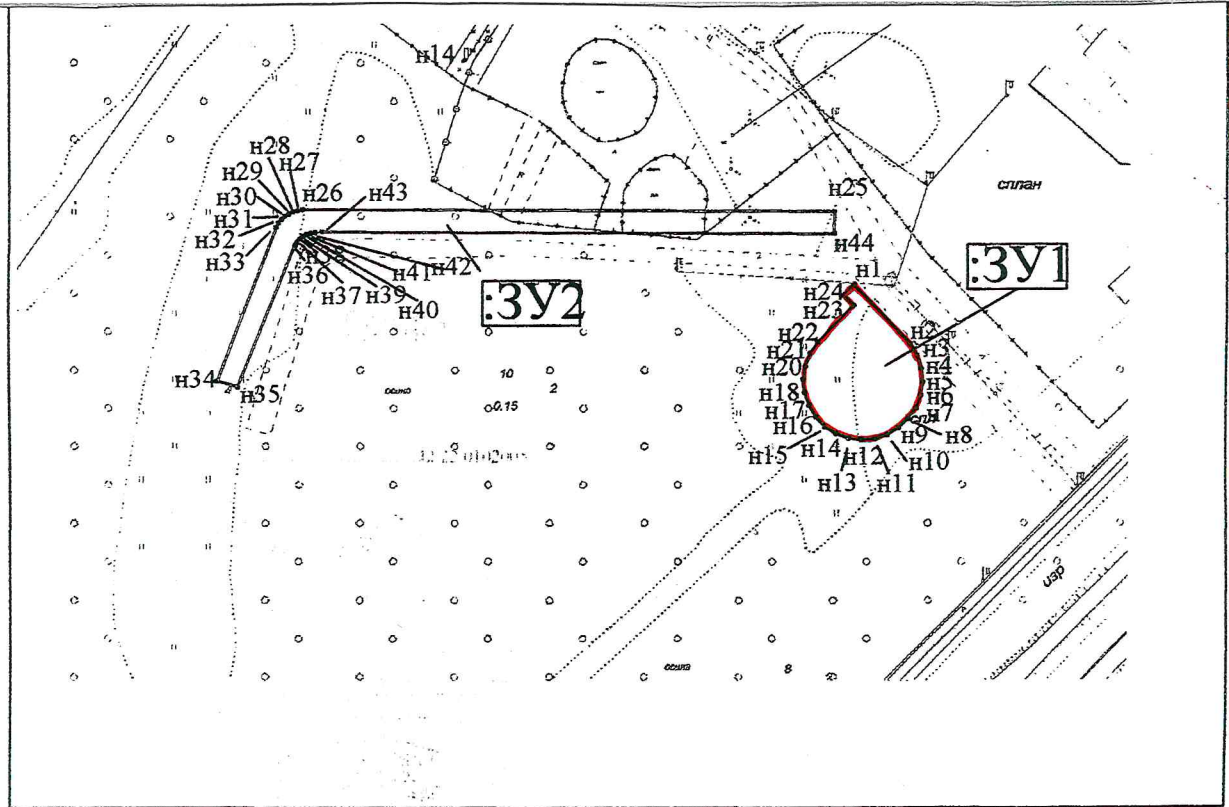

**Схема размещения объекта для организации обслуживания зон отдыха населения на земельном участке на территории Березовского городского округа в районе Комсомольского бульвара, Городской парк
М 1:500**

Порядковый номер строки текстового раздела № 3.19

Схема размещения объекта для организации обслуживания зон отдыха населения на земельном участке на территории Березовского городского округа в районе Комсомольского бульвара, Городской парк
М 1:500

Порядковый номер строки текстового раздела № 3.20