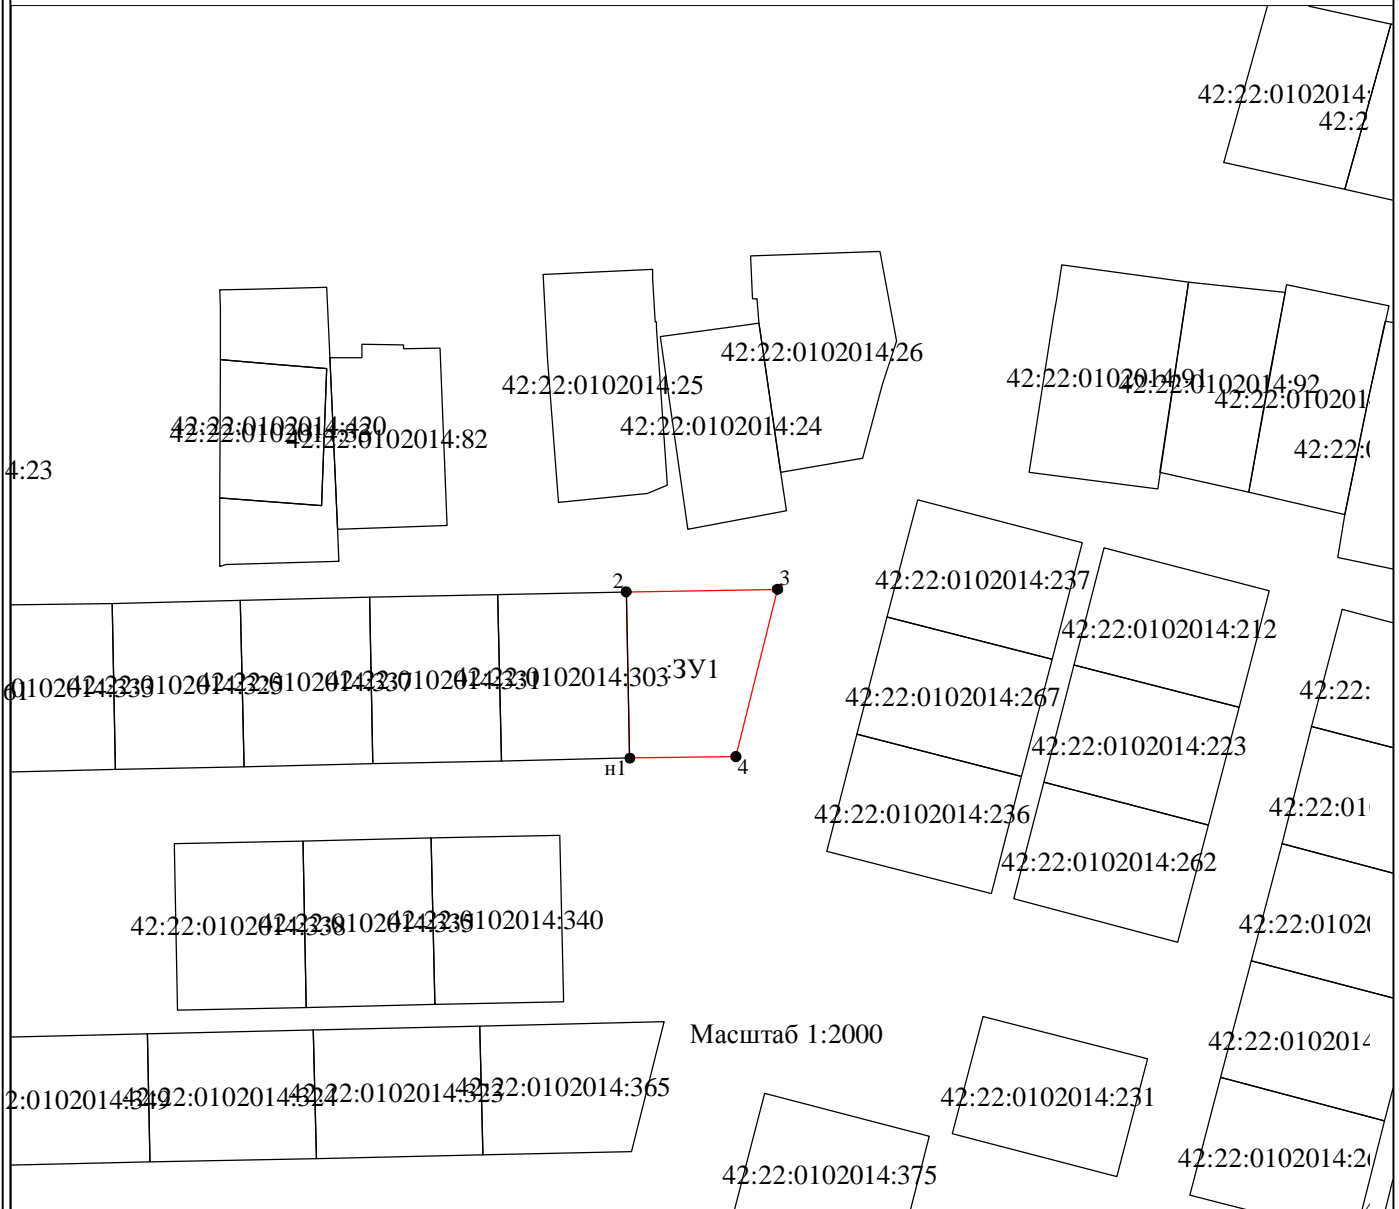

Схема расположения земельного участка на кадастровом плане (карте) соответствующей территории

Адрес: Российская Федерация, Кемеровская область,
 Березовский городской округ, г Березовский, микрорайон Солнечный,
 квартал 1, д. 8
 площадь: 1500 м²

Масштаб 1:2000

Условный номер земельного участка		
Площадь земельного участка		<i>1500м²</i>
Обозначение характерных точек границы	Координаты, м	
	X	Y
1	2	3
н1	656931,08	1351899,31
н2	656975,06	1351898,34
н3	656975,77	1351938,39
н4	656931,48	1351927,35
н1	656931,08	1351899,31