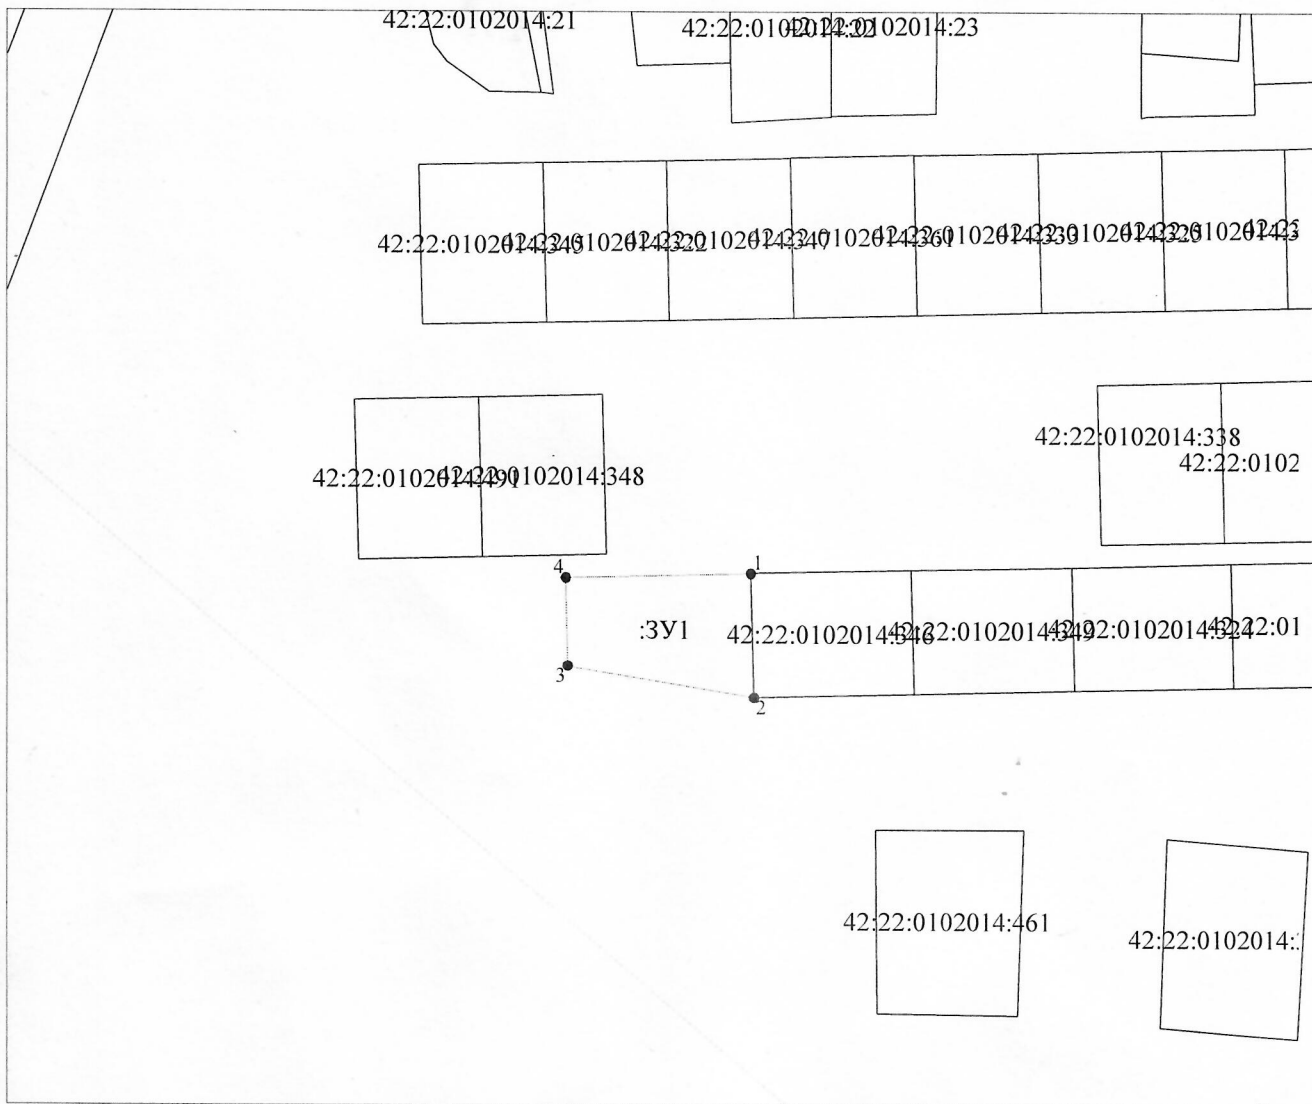

Схема расположения земельного участка на кадастровом плане ( карте)  
соответствующей территории

Адрес: Кемеровская область, г. Березовский, микрорайон Солнечный,  
квартал 1, д. 32

площадь: 1500 м<sup>2</sup>

Масштаб 1:2000

Условный номер земельного участка		
Площадь земельного участка		1500м <sup>2</sup>
Обозначение характерных точек границы	Координаты, м	
	X	Y
1	2	3
1	656856,34	1351683,62
2	656822,13	1351684,43
3	656830,43	1351633,19
4	656855,04	1351632,69
1	656856,34	1351683,62