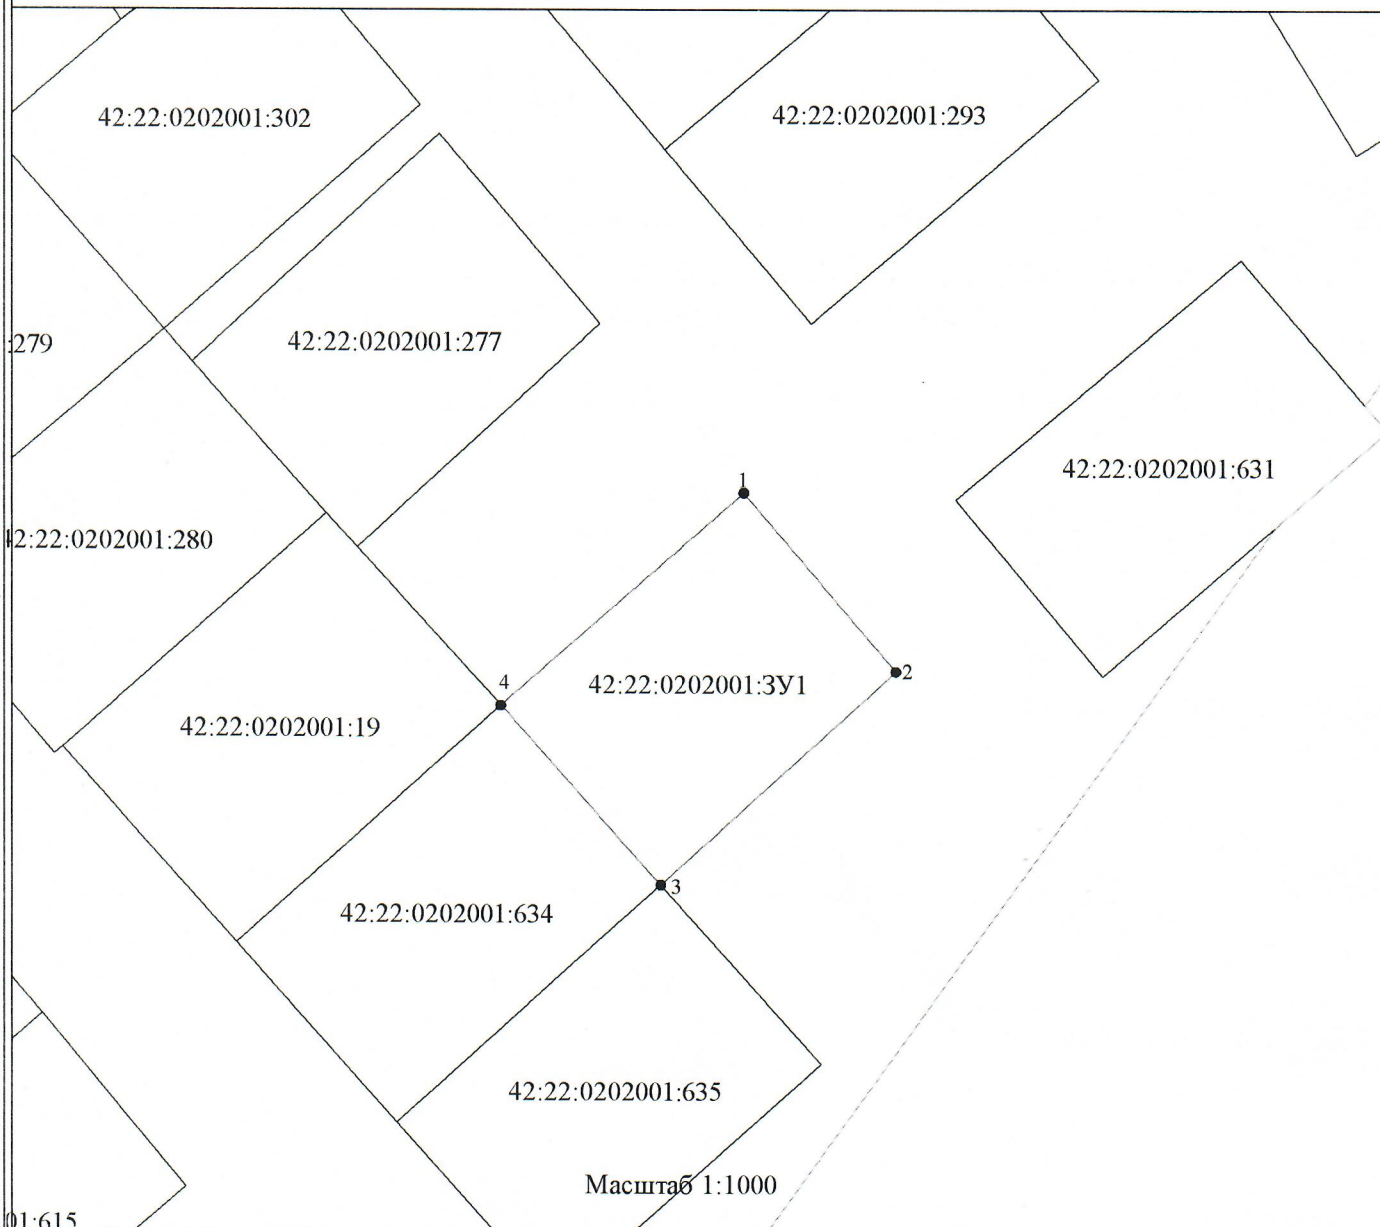

Схема расположения земельного участка на кадастровом плане (карте)
соответствующей территории

Адрес: Кемеровская область, Березовский городской округ, г Березовский,
ул. Троицкая, д. 8

площадь: 1339 м²

Условный номер земельного участка		
Площадь земельного участка		<u>1339</u> м ²
Обозначение характерных точек границы	Координаты, м	
	X	Y
1	2	3
1	652235,20	1350945,88
2	652211,58	1350966,07
3	652183,28	1350934,81
4	652207,03	1350913,51
1	652235,20	1350945,88