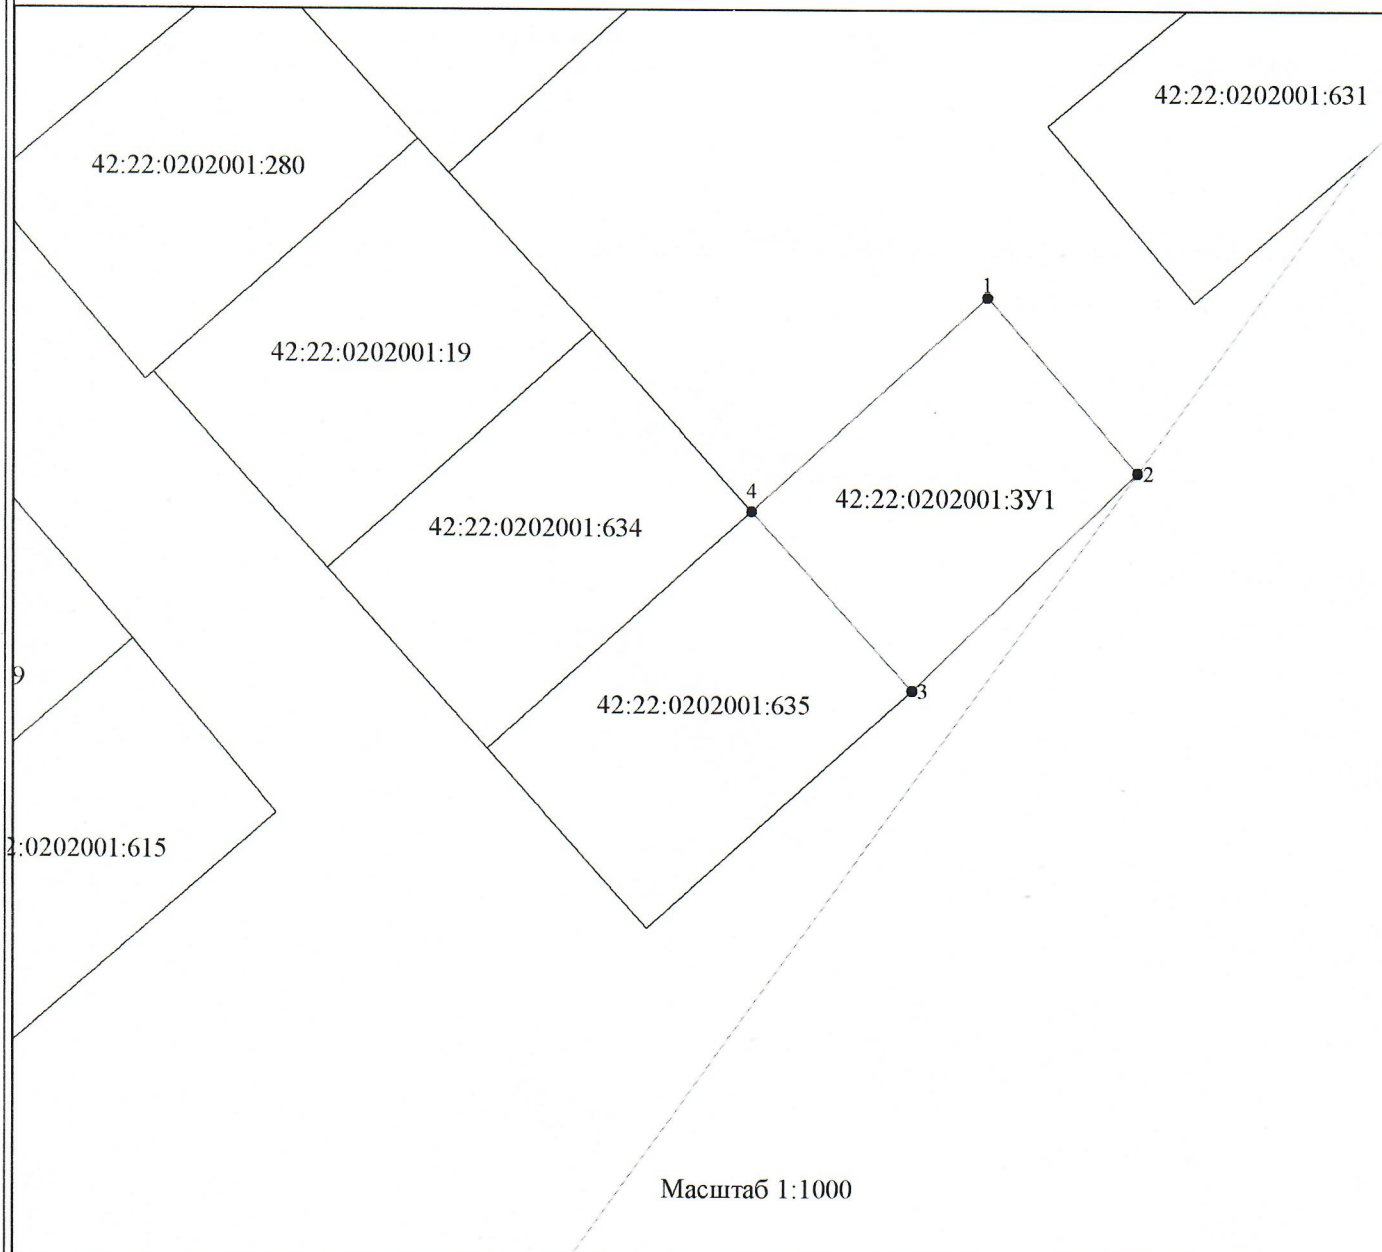

**Схема расположения земельного участка на кадастровом плане ( карте)  
соответствующей территории**

Адрес: Кемеровская область, Березовский городской округ, г Березовский,  
ул. Троицкая, д. 10

площадь: 1304 м<sup>2</sup>

<b>Условный номер земельного участка</b>		
<b>Площадь земельного участка</b>		<i>1304м<sup>2</sup></i>
<b>Обозначение характерных точек границы</b>	<b>Координаты, м</b>	
	<b>X</b>	<b>Y</b>
<b>1</b>	<b>2</b>	<b>3</b>
<i>1</i>	<i>652211,58</i>	<i>1350966,07</i>
<i>2</i>	<i>652188,52</i>	<i>1350985,93</i>
<i>3</i>	<i>652159,55</i>	<i>1350956,11</i>
<i>4</i>	<i>652183,28</i>	<i>1350934,81</i>
<i>1</i>	<i>652211,58</i>	<i>1350966,07</i>