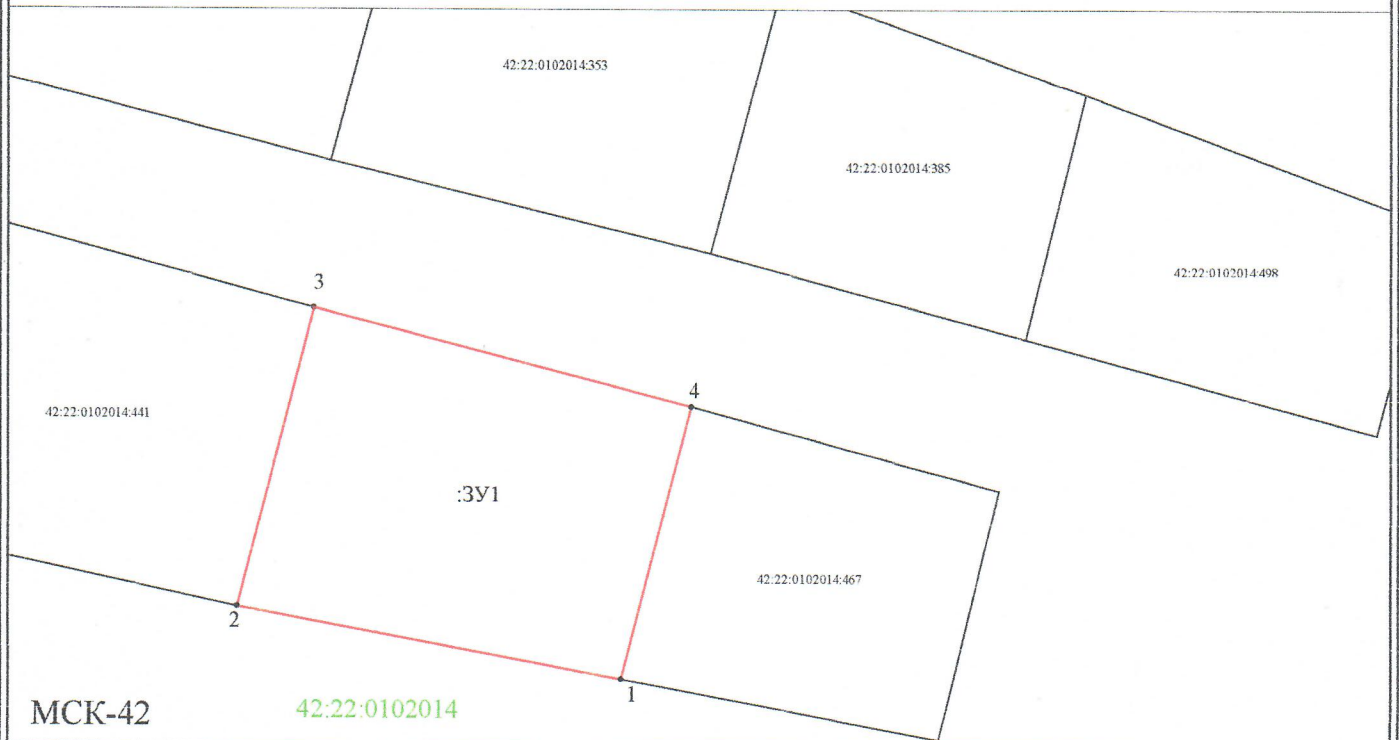

Схема расположения земельного участка на кадастровом плане (карте)
соответствующей территории

Адрес: Кемеровская область, Березовский городской округ, г. Березовский,
микрорайон Солнечный , квартал 3, д. 29

Площадь: 2000 м²

Масштаб 1:1000

Условный номер земельного участка		
Площадь земельного участка		<u>2000</u> м ²
Обозначение характерных точек границы	Координаты, м	
	X	Y
1	2	3
1	656514,61	1352194,98
2	656524,04	1352144,19
3	656563,36	1352154,33
4	656550,42	1352204,26
1	656514,61	1352194,98